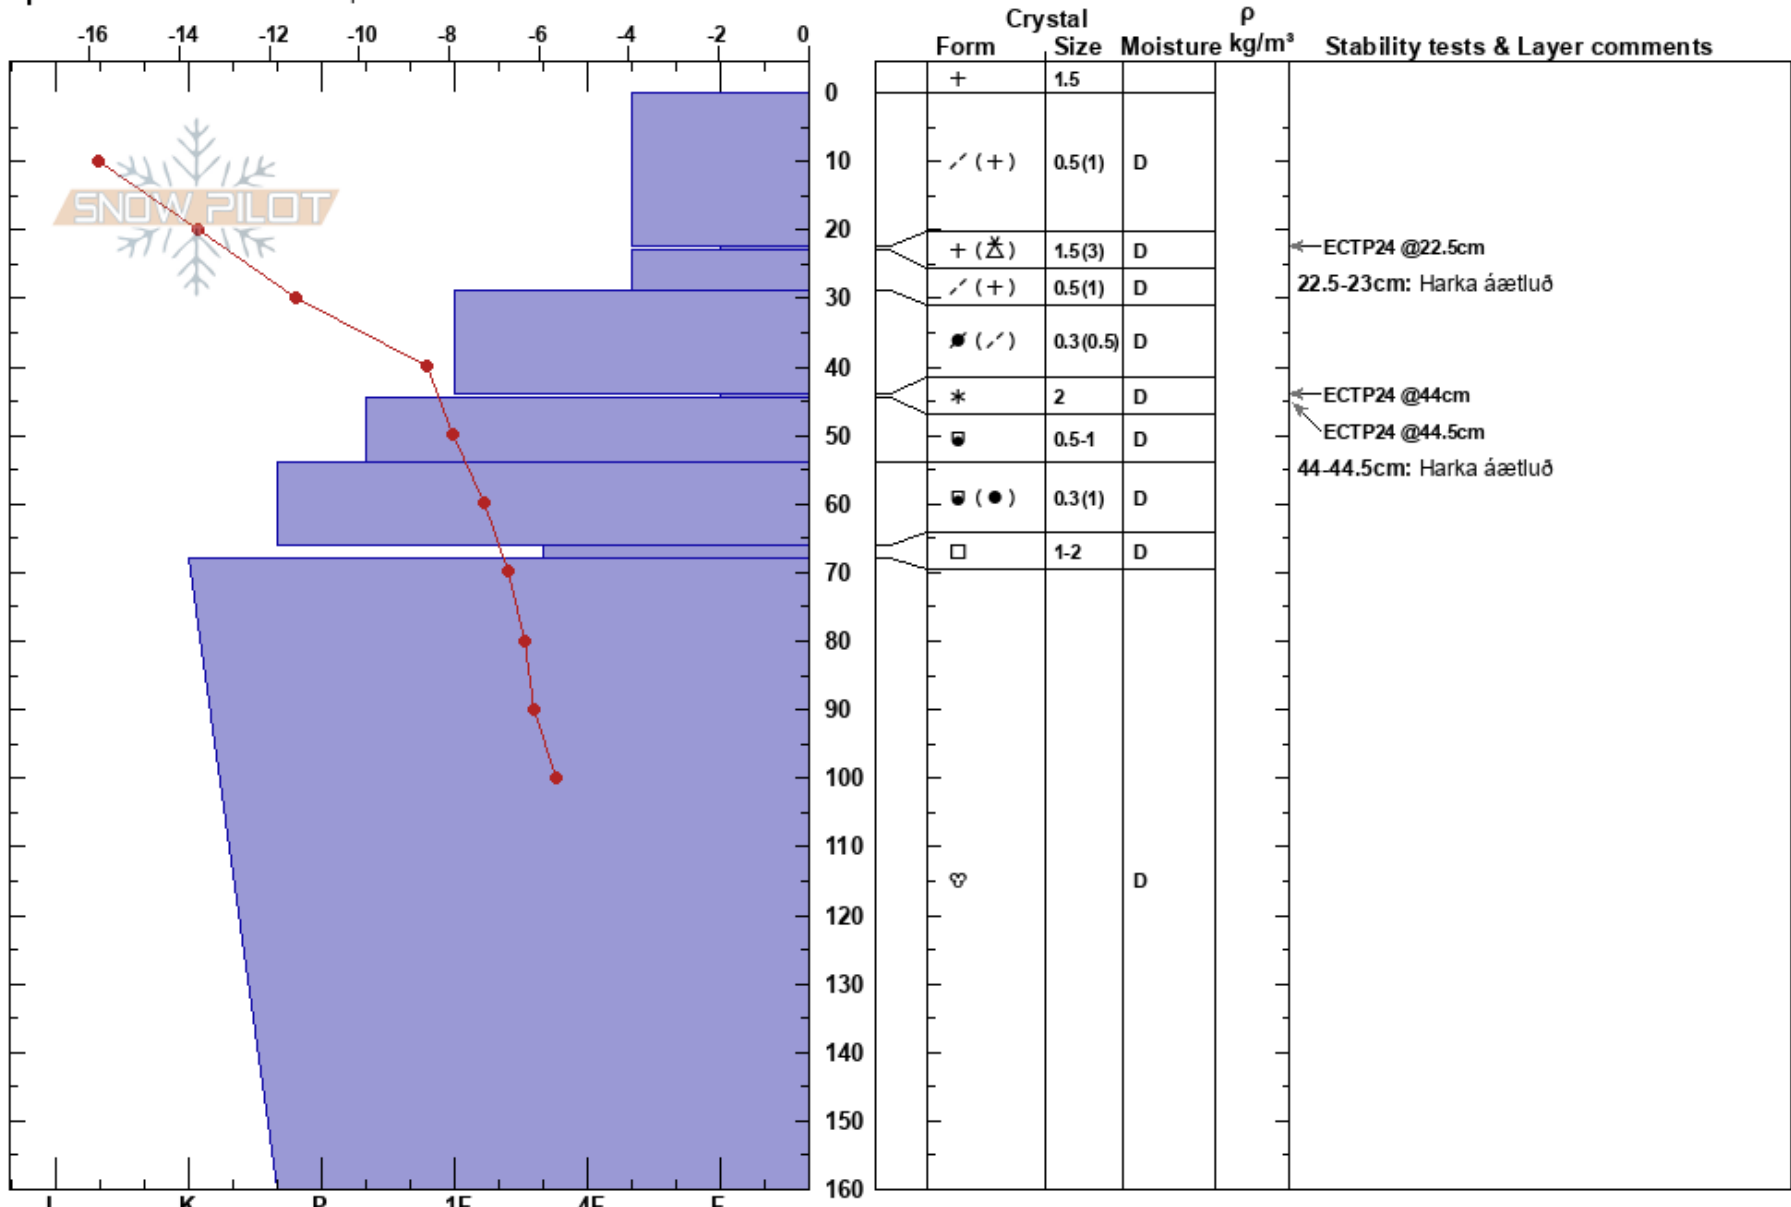

Hljf-MannshrSv_1060
 Tröllaskagi
 Iceland
 Elevation: 1056 m
 Aspect:

Anton Berg Carrasco
 08/02/2024 - 11:20
 Co-ord: 65.66464N, -18.25577W
 Slope Angle: 30°
 Wind Loading: previous

Stability:
 Air Temperature: -13.6°C PF:55
 Sky Cover: CLR
 Precipitation: NO
 Wind:

HS:160
 Layer Notes:
 22.5-23cm: Harka áætluð
 22.5-23cm: Problematic layer
 44-44.5cm: Harka áætluð

Specifics: We snowmobiled slope

Notes: Athugun stöðugleikaástandi snjóþekjunnar í kjölfar SV- og síðar NV lægra vindátta.
 Athugun þróun viðvarandi veikra laga í í aðdraganda kuldatímabils.