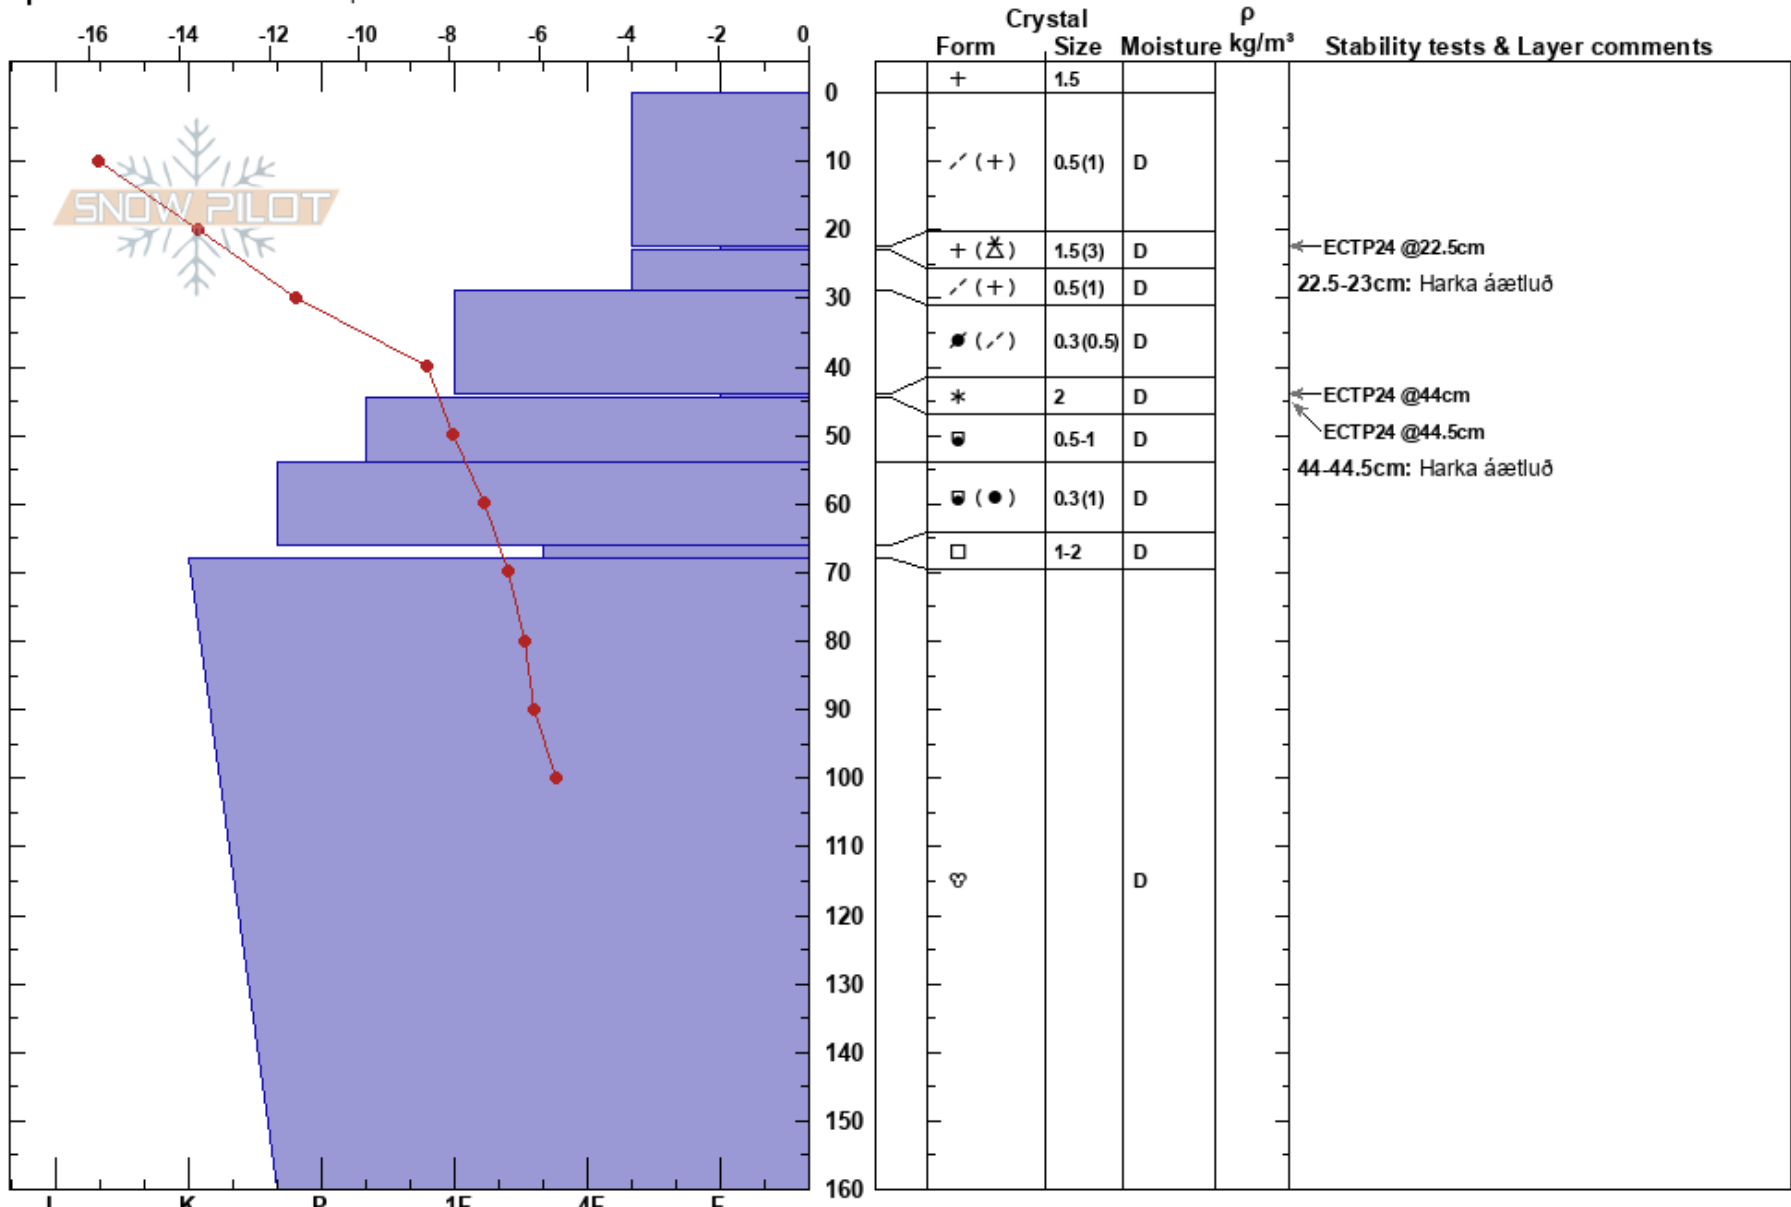

Hljf-MannshrSv\_1060  
 Tröllaskagi  
 Iceland  
**Elevation:** 1056 m  
**Aspect:**  
**Specifics:** We snowmobiled slope

Anton Berg Carrasco  
 08/02/2024 - 11:20  
**Co-ord:** 65.66464N, -18.25577W  
**Slope Angle:** 30°  
**Wind Loading:** previous

**Stability:**  
**Air Temperature:** -13.6°C **PF:**55  
**Sky Cover:** CLR  
**Precipitation:** NO  
**Wind:**

**Layer Notes:**  
 22.5-23cm: Harka áætluoð  
 22.5-23cm: Problematic layer  
 44-44.5cm: Harka áætluoð

**Notes:** Athugun stöðugleikaástandi snjóþekjunnar í kjölfar SV- og síðar NV lægra vindáttu.  
 Athugun þróun viðvarandi veikra laga í í aðdraganda kuldatímabils.