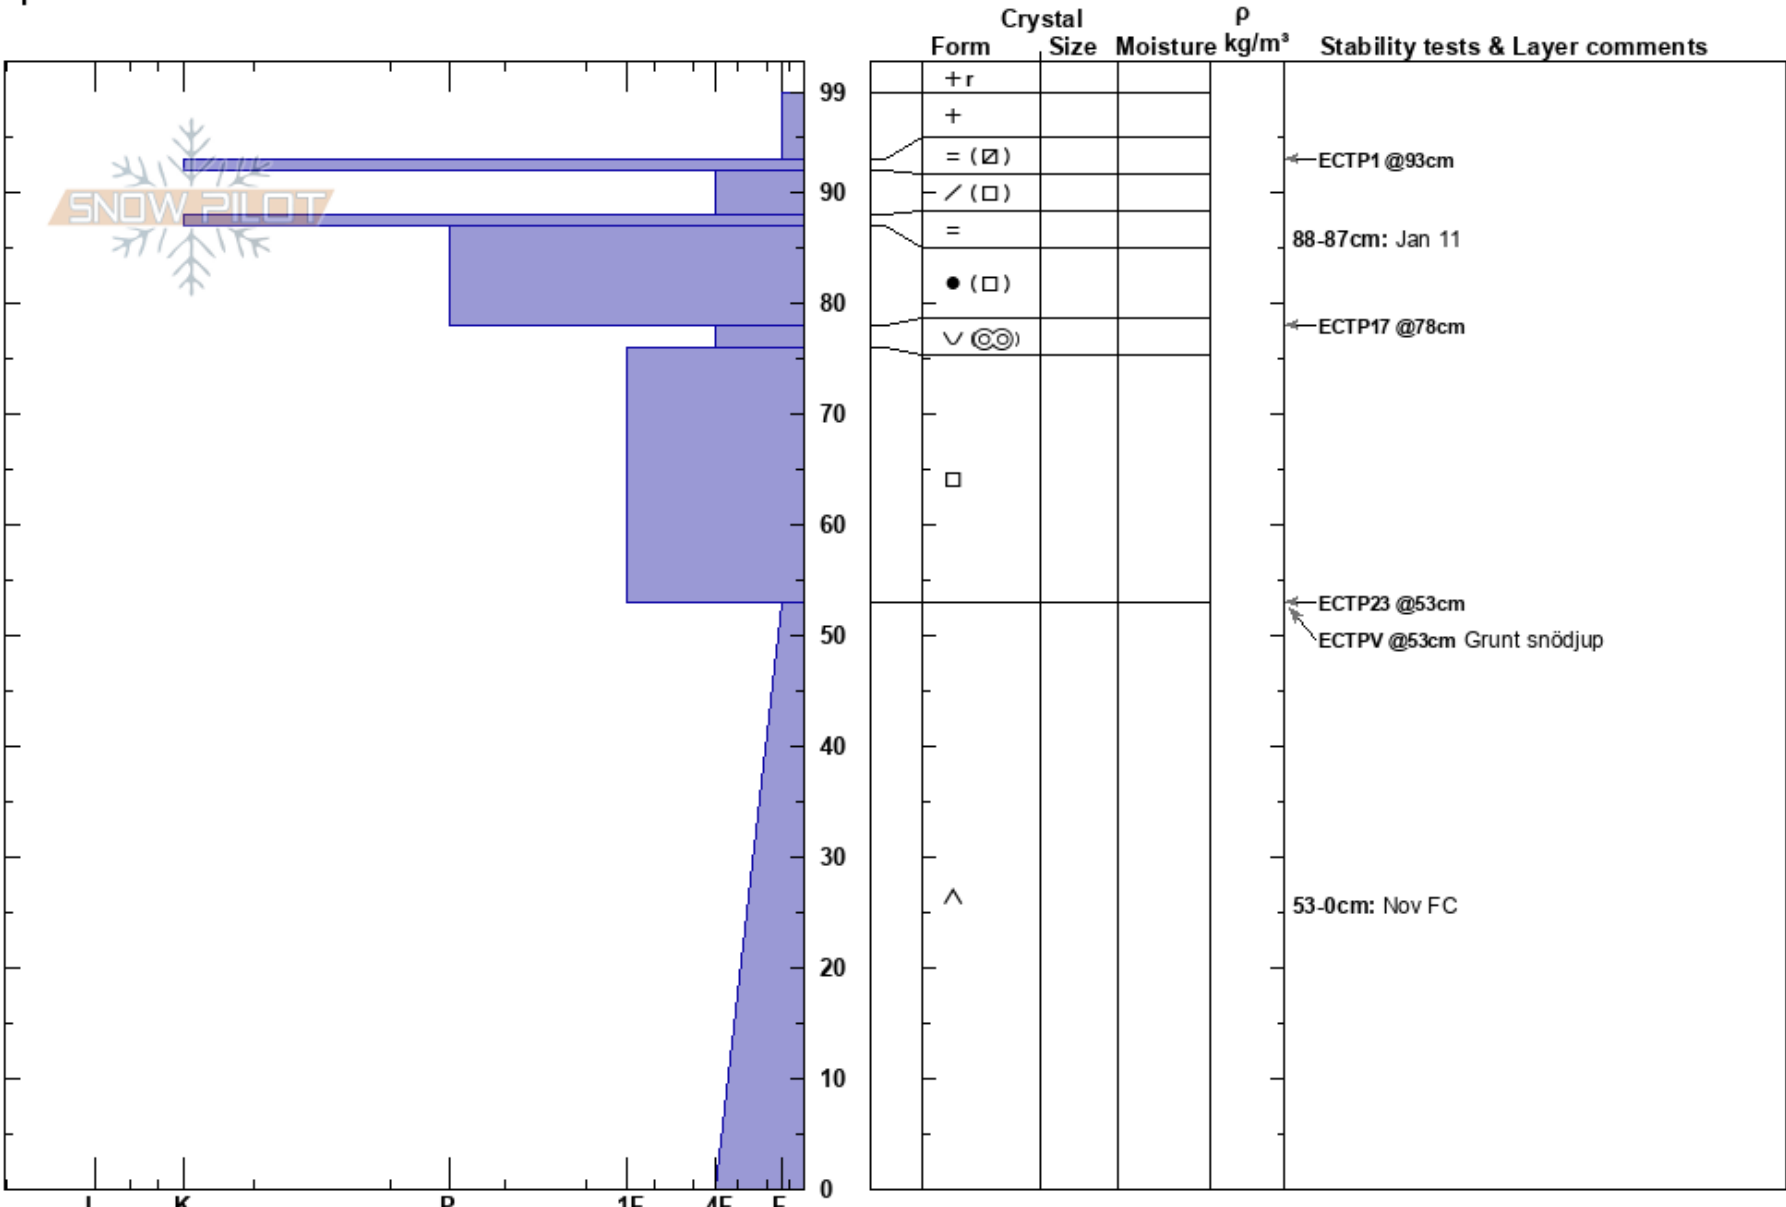

Ramundberget Ö
 Funäsfjällen
 Sweden
Elevation: 937 m
Aspect: E
Specifics:

Matilda Johansson
 08/02/2024 - 11:30
Co-ord: 33V 366618E 6952380N
Slope Angle: 25°
Wind Loading: no

Stability:
Air Temperature: -15.9°C
Sky Cover: SCT
Precipitation: NO
Wind: Calm

HS:99
PF:5
PS:2
 88-87cm: Jan 11
 78-76cm: Problematic layer
 53-0cm: Nov FC

Notes: ALP precis ovanför TL. Känslighet och utbredning PWL.