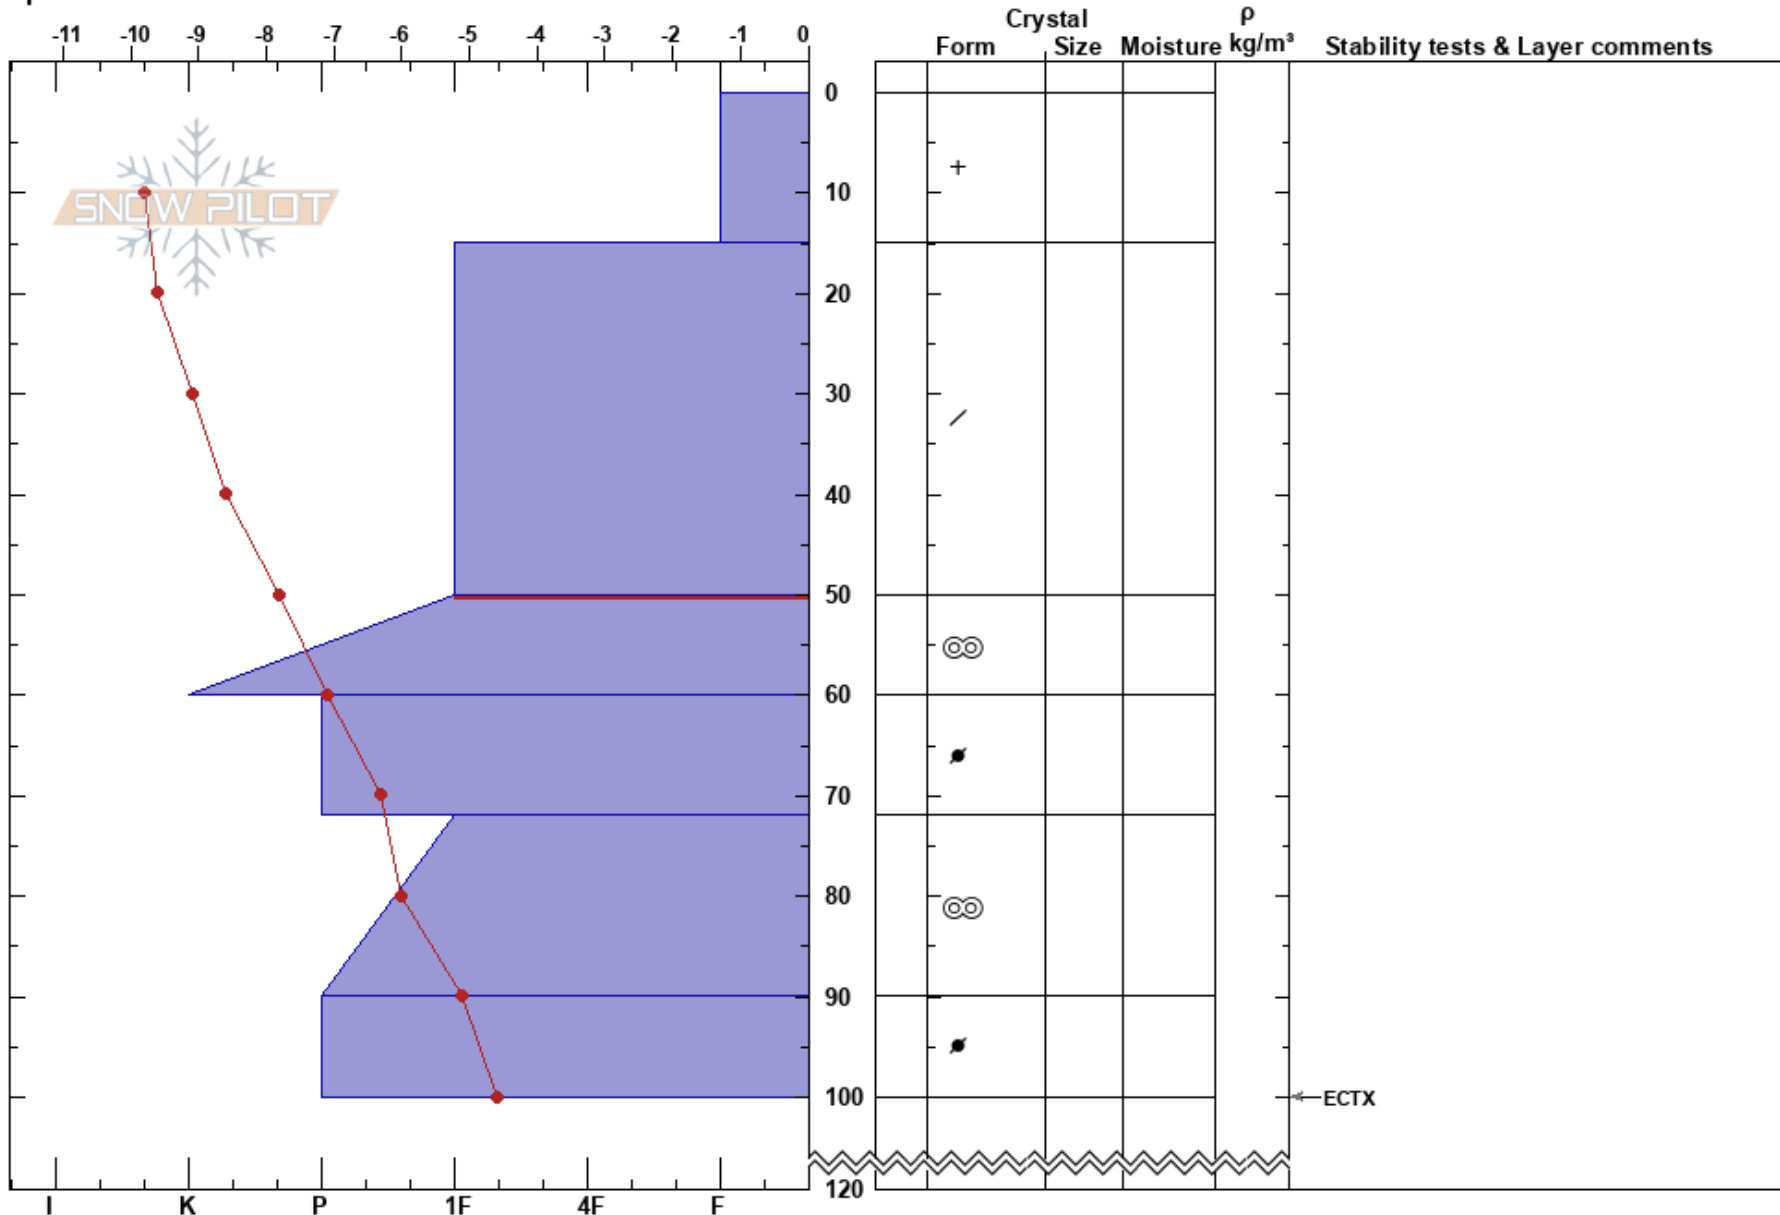

Mortsfjället  
 Västra Vindelfjällen  
 Sweden  
**Elevation:** 880 m  
**Aspect:** 0°  
**Specifics:**

Anton Grindgårds  
 08/02/2024 - 12:00  
**Co-ord:**  
**Slope Angle:** 29°  
**Wind Loading:**

**Stability:**  
**Air Temperature:** -9.8°C  
**Sky Cover:** BKN  
**Precipitation:** S-1  
**Wind:** Calm

**HS:** 120  
**Layer Notes:**  
 50-60cm: Problematic layer

**Notes:** Skrådreivad nordslutning