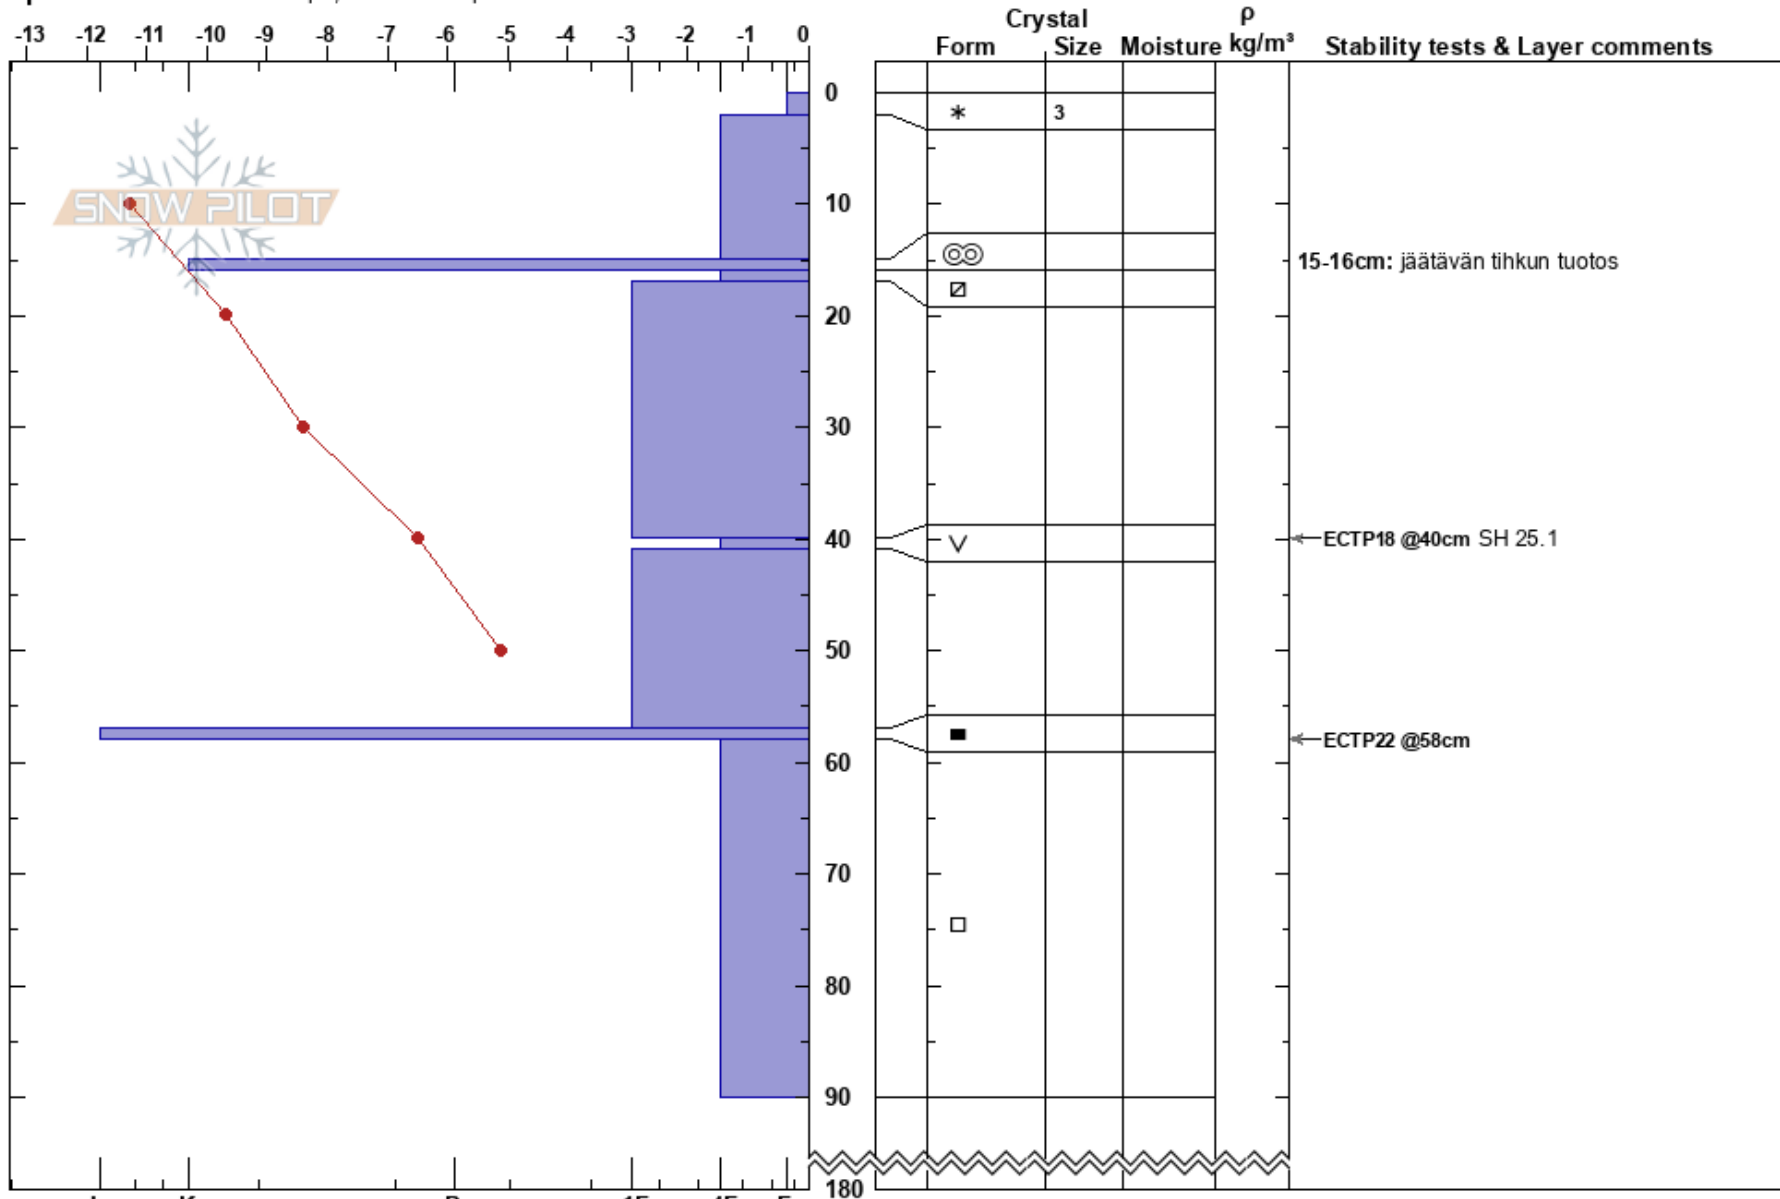

Finland

Co-ord: 35W 382597E 7499733N

Sky Cover: BKN

40-41cm: Problematic layer

Elevation: 420 m

Slope Angle: 21°

Precipitation: NO

Wind: SW Light Breeze

Aspect: N

Wind Loading:

Specifics: Ski tracks on slope; We skied slope

Notes: Avoin rinne kellostapulin satulan yläpuolella. Maa kivirakkaa. Tarkoitus tutkia SH ja FC-kerrosten reaktiivisuutta.