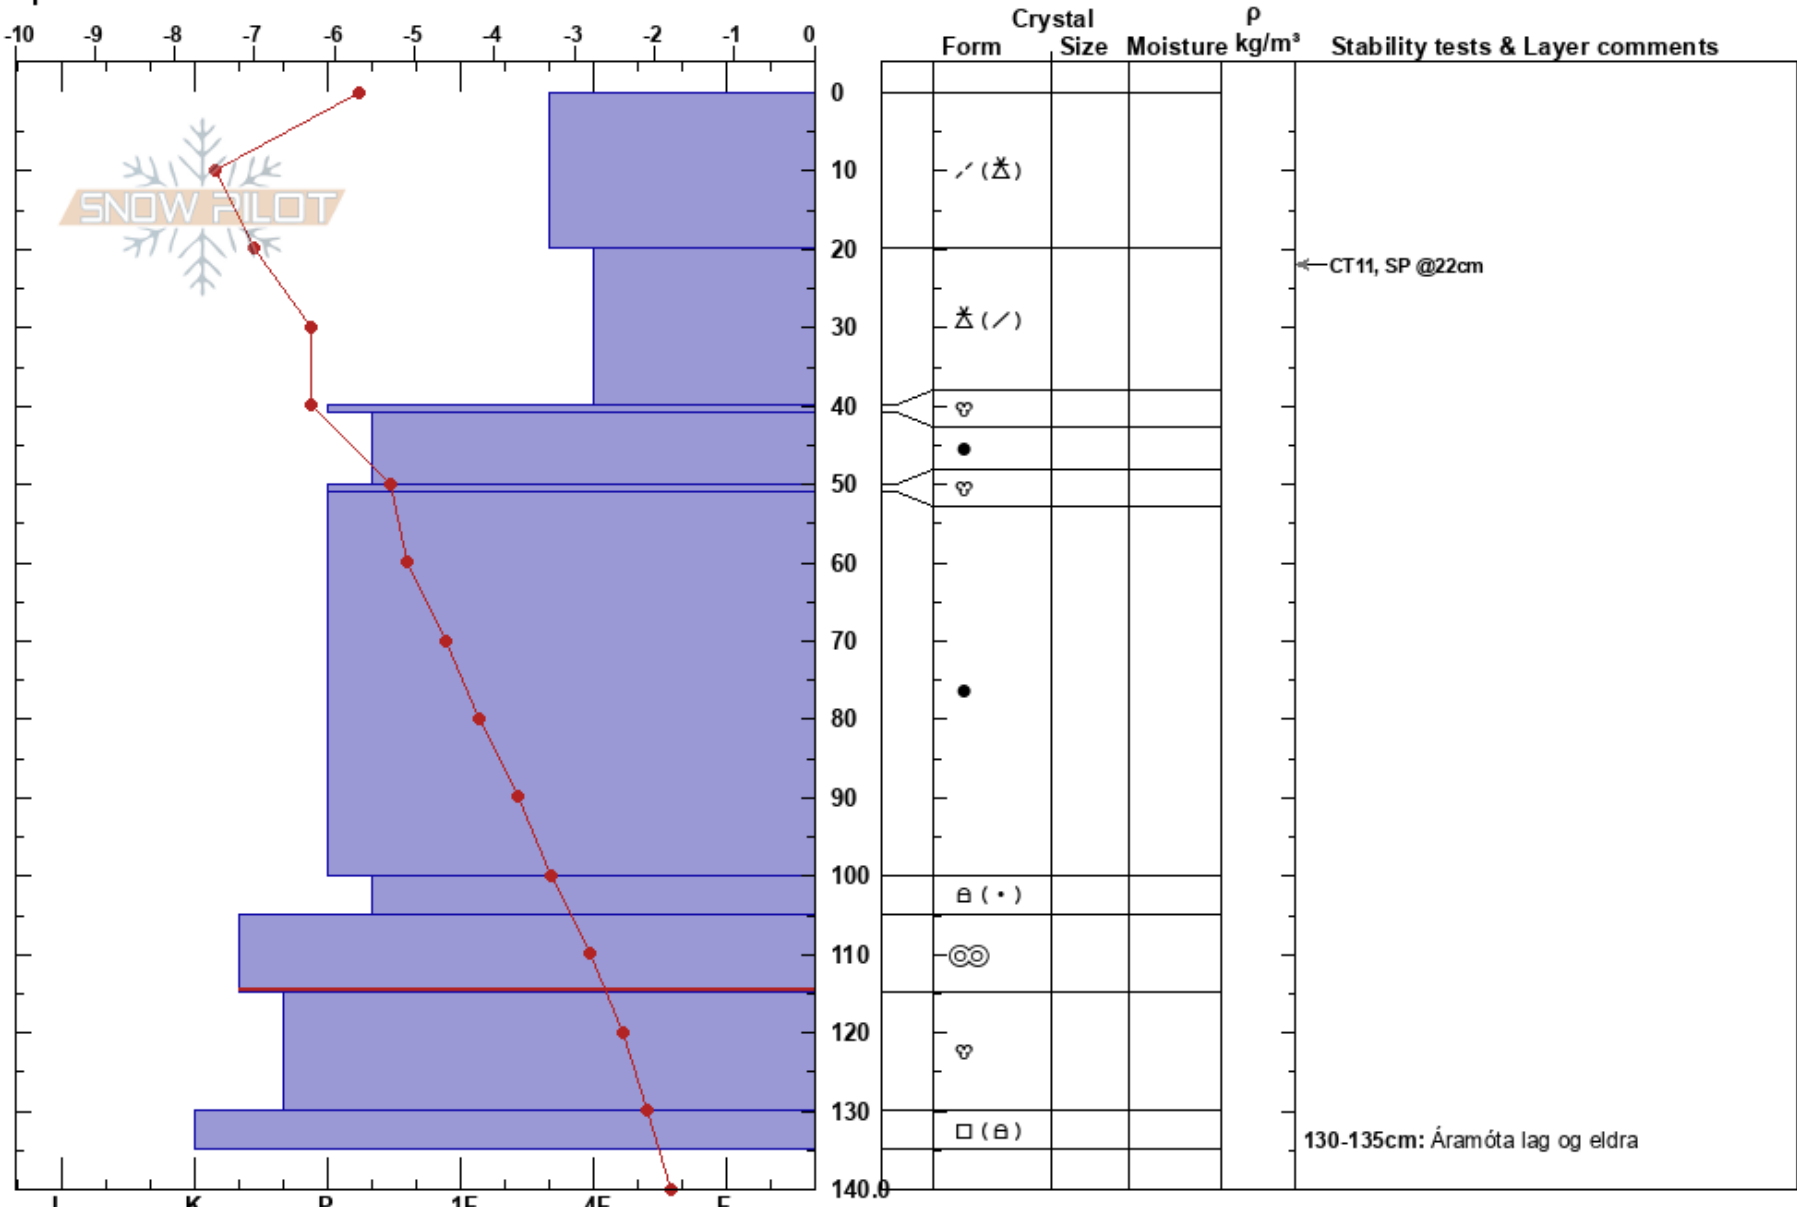

Skarðshnjúkur
Tröllaskagi
Iceland
Elevation: 539 m
Aspect: NE
Specifics:

Gestur Hansson
07/02/2024 - 01:30
Co-ord: 66.12059N, -18.99519W
Slope Angle: 25°
Wind Loading:

Stability:
Air Temperature: -5.4°C HS:140
Sky Cover: OVC PF:40
Precipitation: S-1
Wind: N Light Breeze
105-115cm: Problematic layer
130-135cm: Áramóta lag og eldra

Notes: Flóð ur eggjum úr Hákömbum 100m/b niður í miðja hlíðina viðhorf í norðvestur brotstál sjánlegt