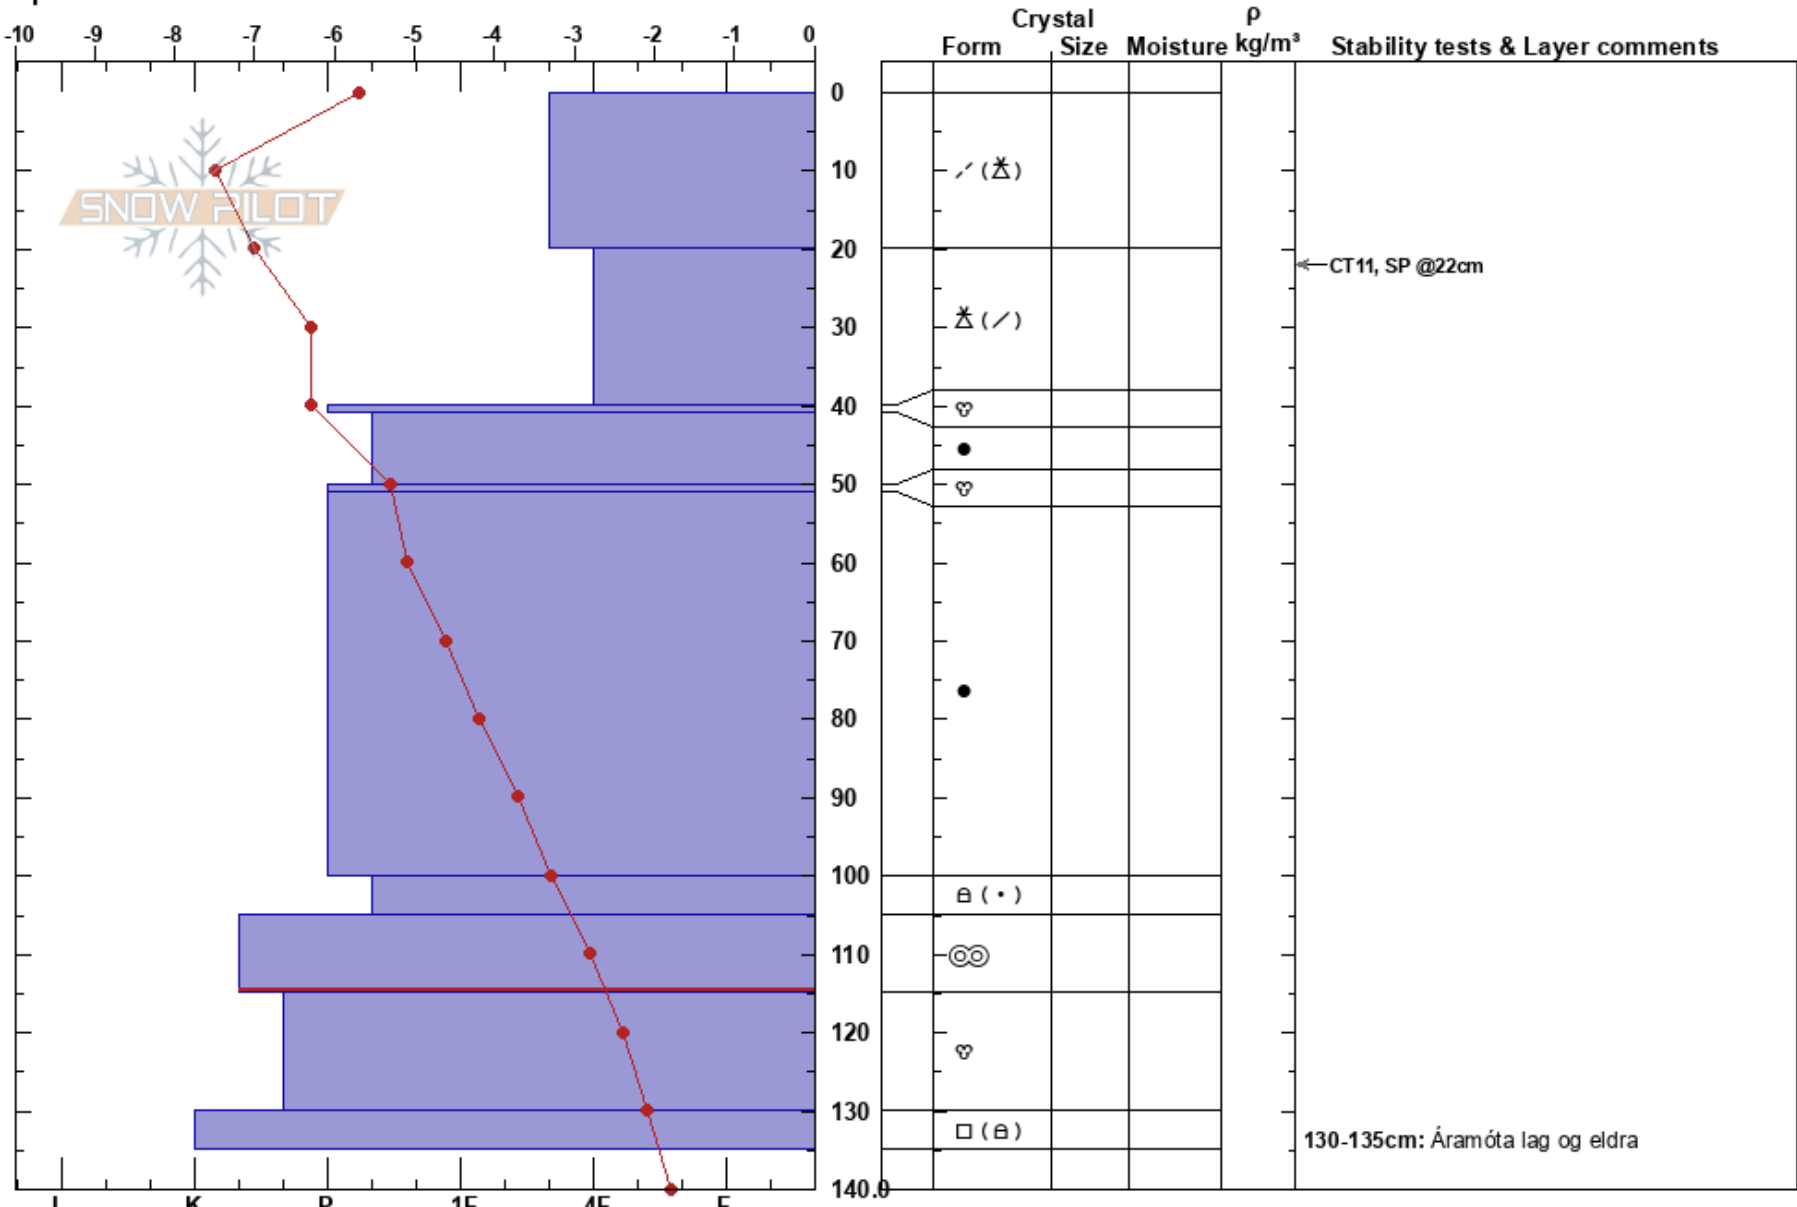

Skarðshnjúkur
Tröllaskagi
Iceland
Elevation: 539 m
Aspect: NE
Specifics:

Gestur Hansson
07/02/2024 - 01:30
Co-ord: 66.12059N, -18.99519W
Slope Angle: 25°
Wind Loading:

Stability:
Air Temperature: -5.4°C
Sky Cover: OVC
Precipitation: S-1
Wind: N Light Breeze

HS:140
PF:40
105-115cm: Problematic layer
130-135cm: Áramóta lag og eldra

Notes: Flóð ur eggjum úr Hákömbum 100m/b niður í miðja hlíðina viðhorf í norðvestur brotstál sjánlegt