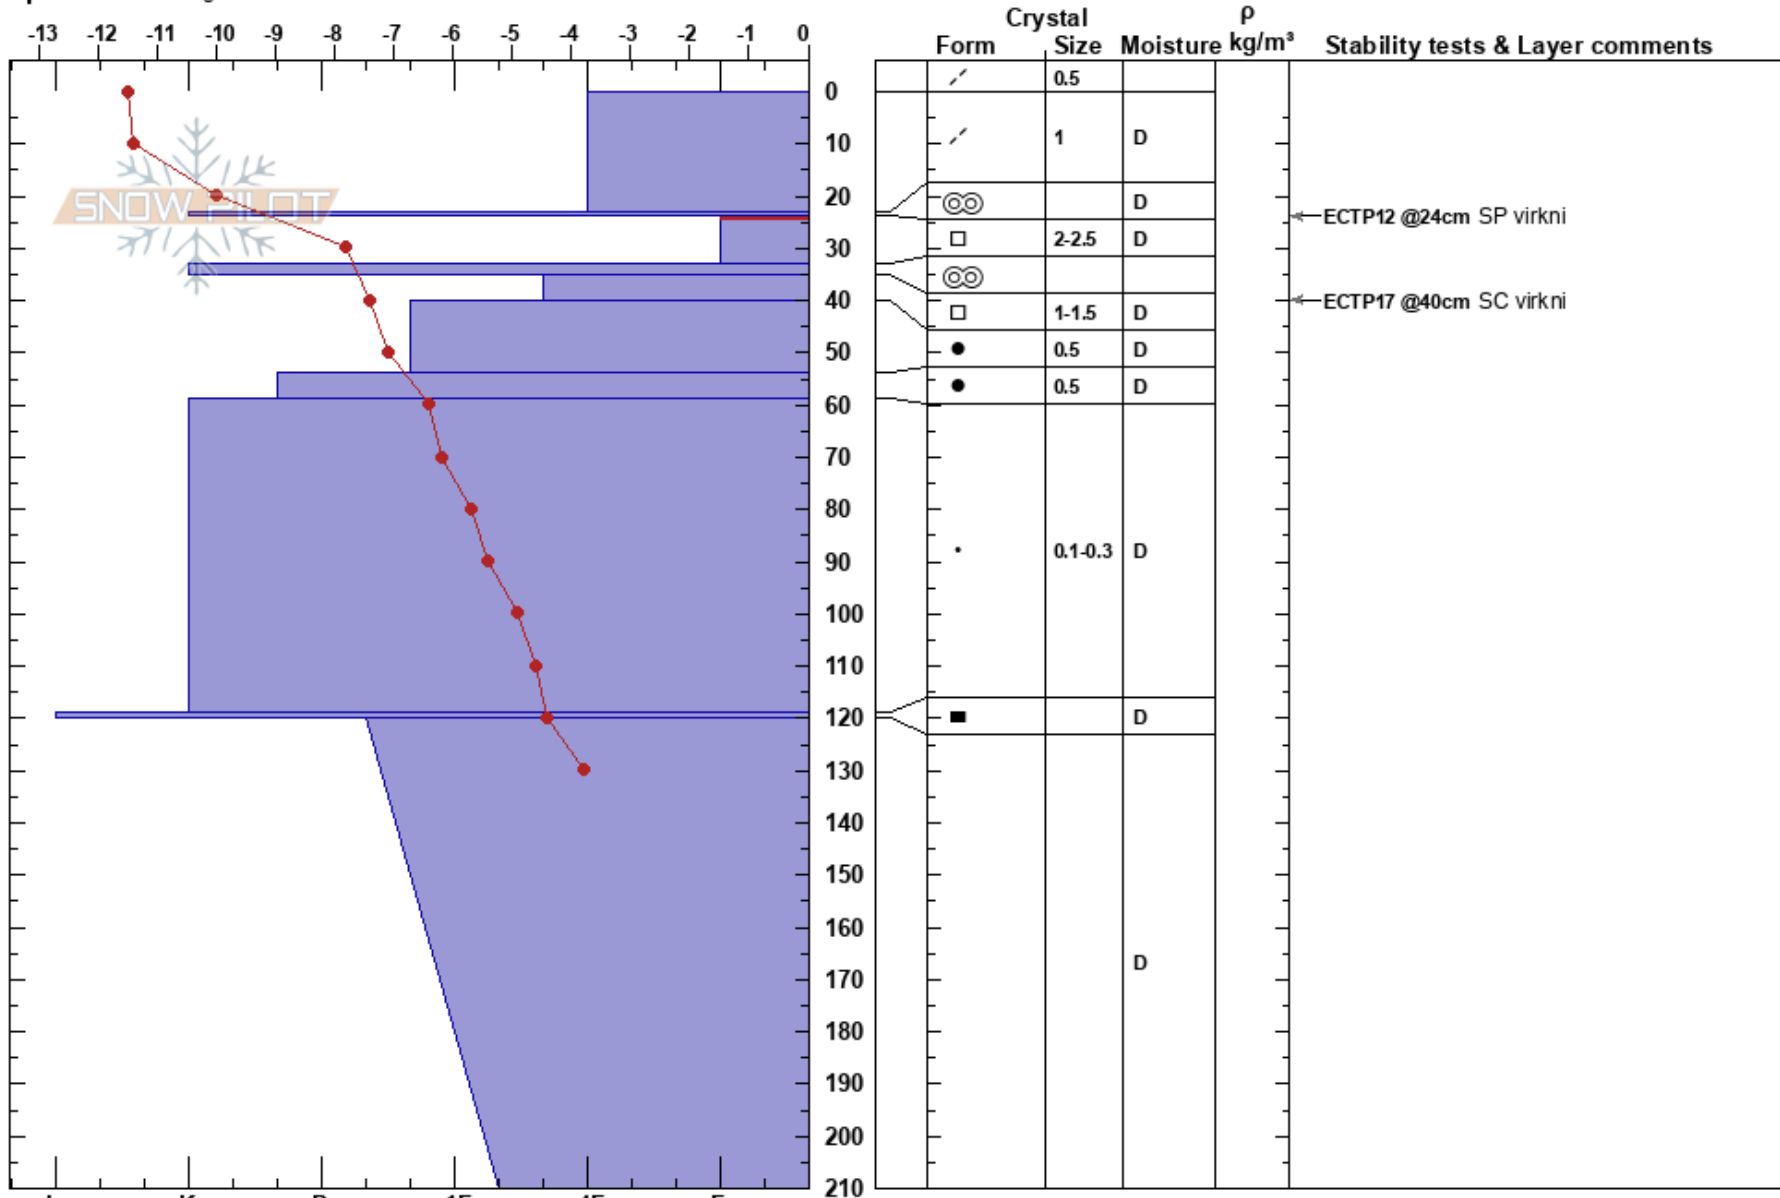

PF:20

24-33cm: Problematic layer

Iceland

Co-ord: 65.65764N, -18.25284W

Sky Cover: FEW

Elevation: 962 m

Slope Angle: 37°

Precipitation: NO

Aspect: 65°

Wind Loading: yes

Wind: SW Moderate

Specifics: Pit dug in a Ski Area

Notes: Athugun á stöðugleika í kjölfar SV-lægra átta og éljagangs og stöku þýðukafla og í aðdraganda hlákuveðurs næstu daga.