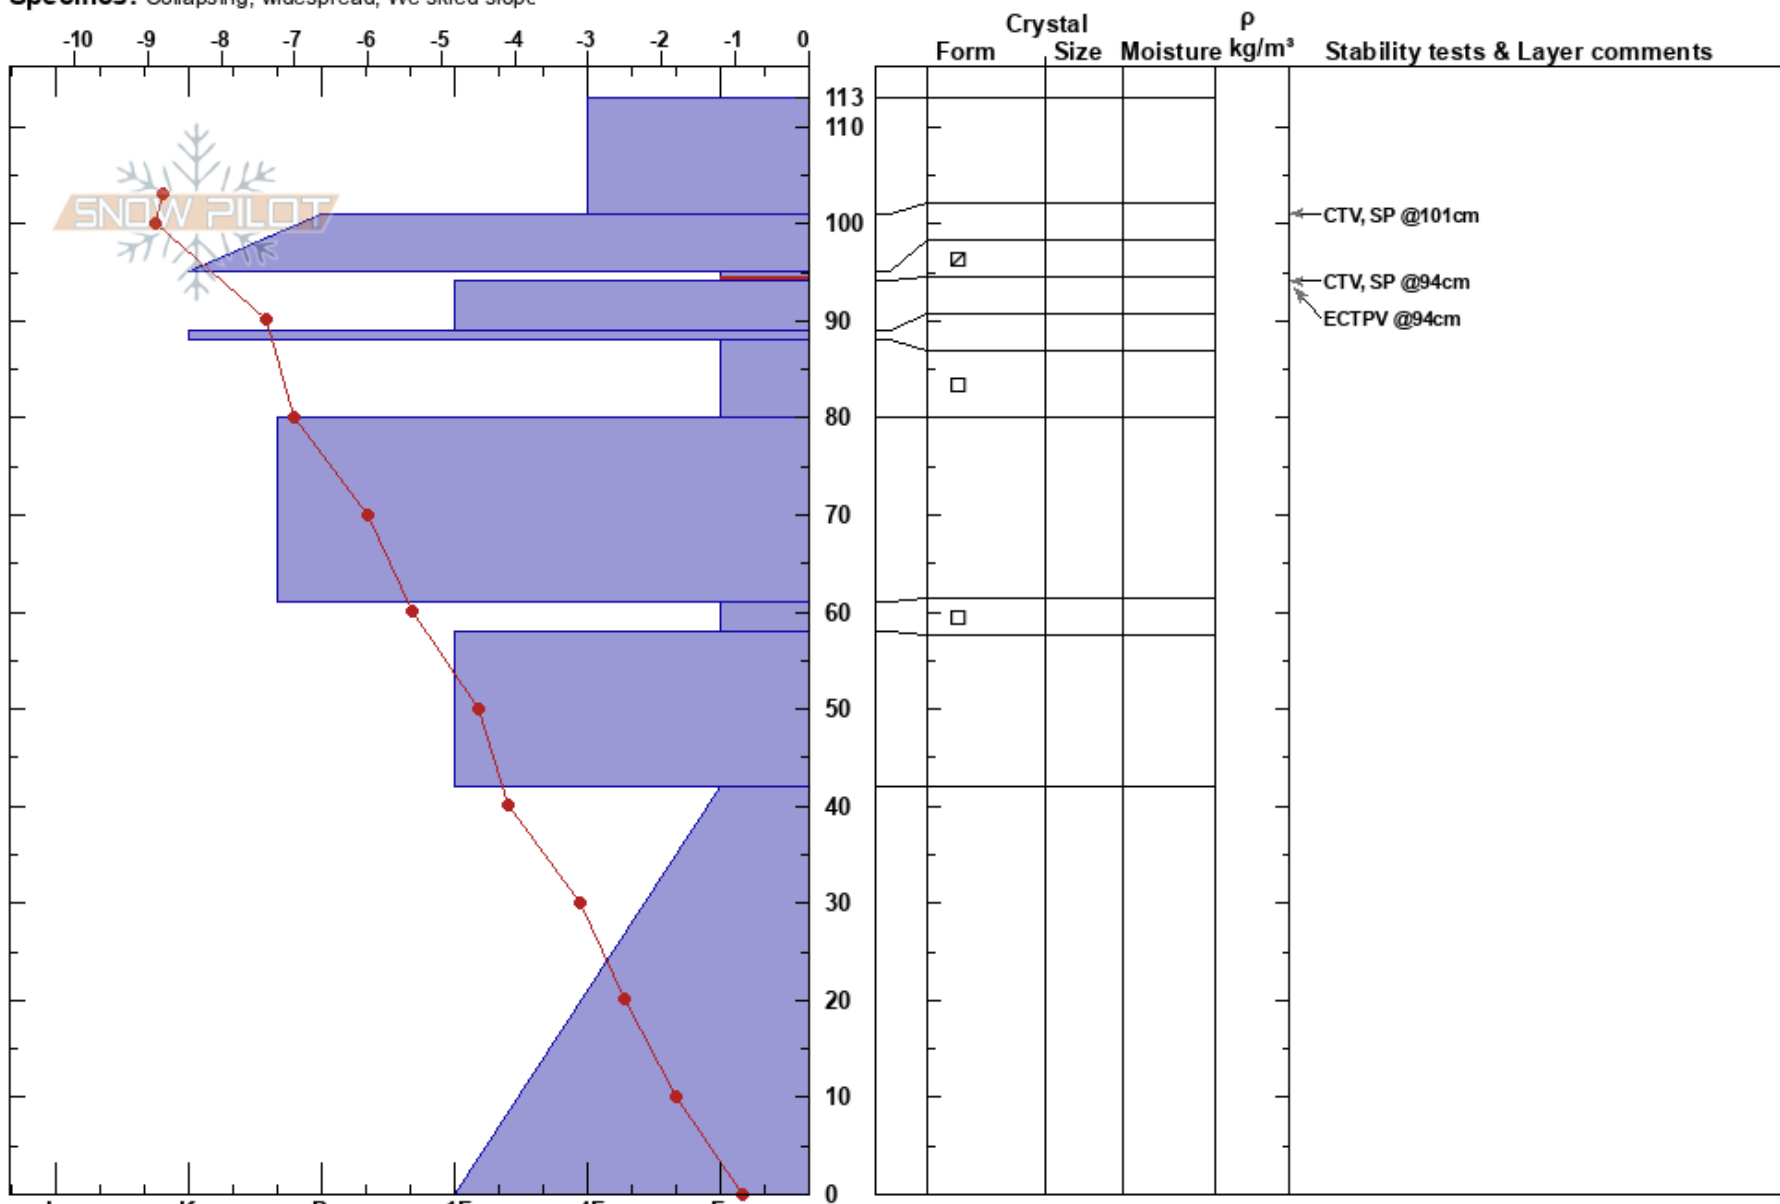

Kellostapuli

Tuomo Poukkanen  
25/01/2024 - 15:20

Stability: Poor HS:113 Layer Notes:  
Air Temperature: -5.9°C PF:21 95-94cm:Problematic layer

Finland  
Elevation: 385 m  
Aspect: N

Co-ord: 67.59010N, 24.24618E  
Slope Angle: 21°  
Wind Loading: previous

Sky Cover: FEW  
Precipitation: NO  
Wind: N Light Breeze

Specifics: Collapsing, widespread; We skied slope

Notes: Laurin linjan läheltä, yläjyrkän alapäästä ennen alempaan SZ:tä. Yläalueella humautelua. Maa kanervikko.