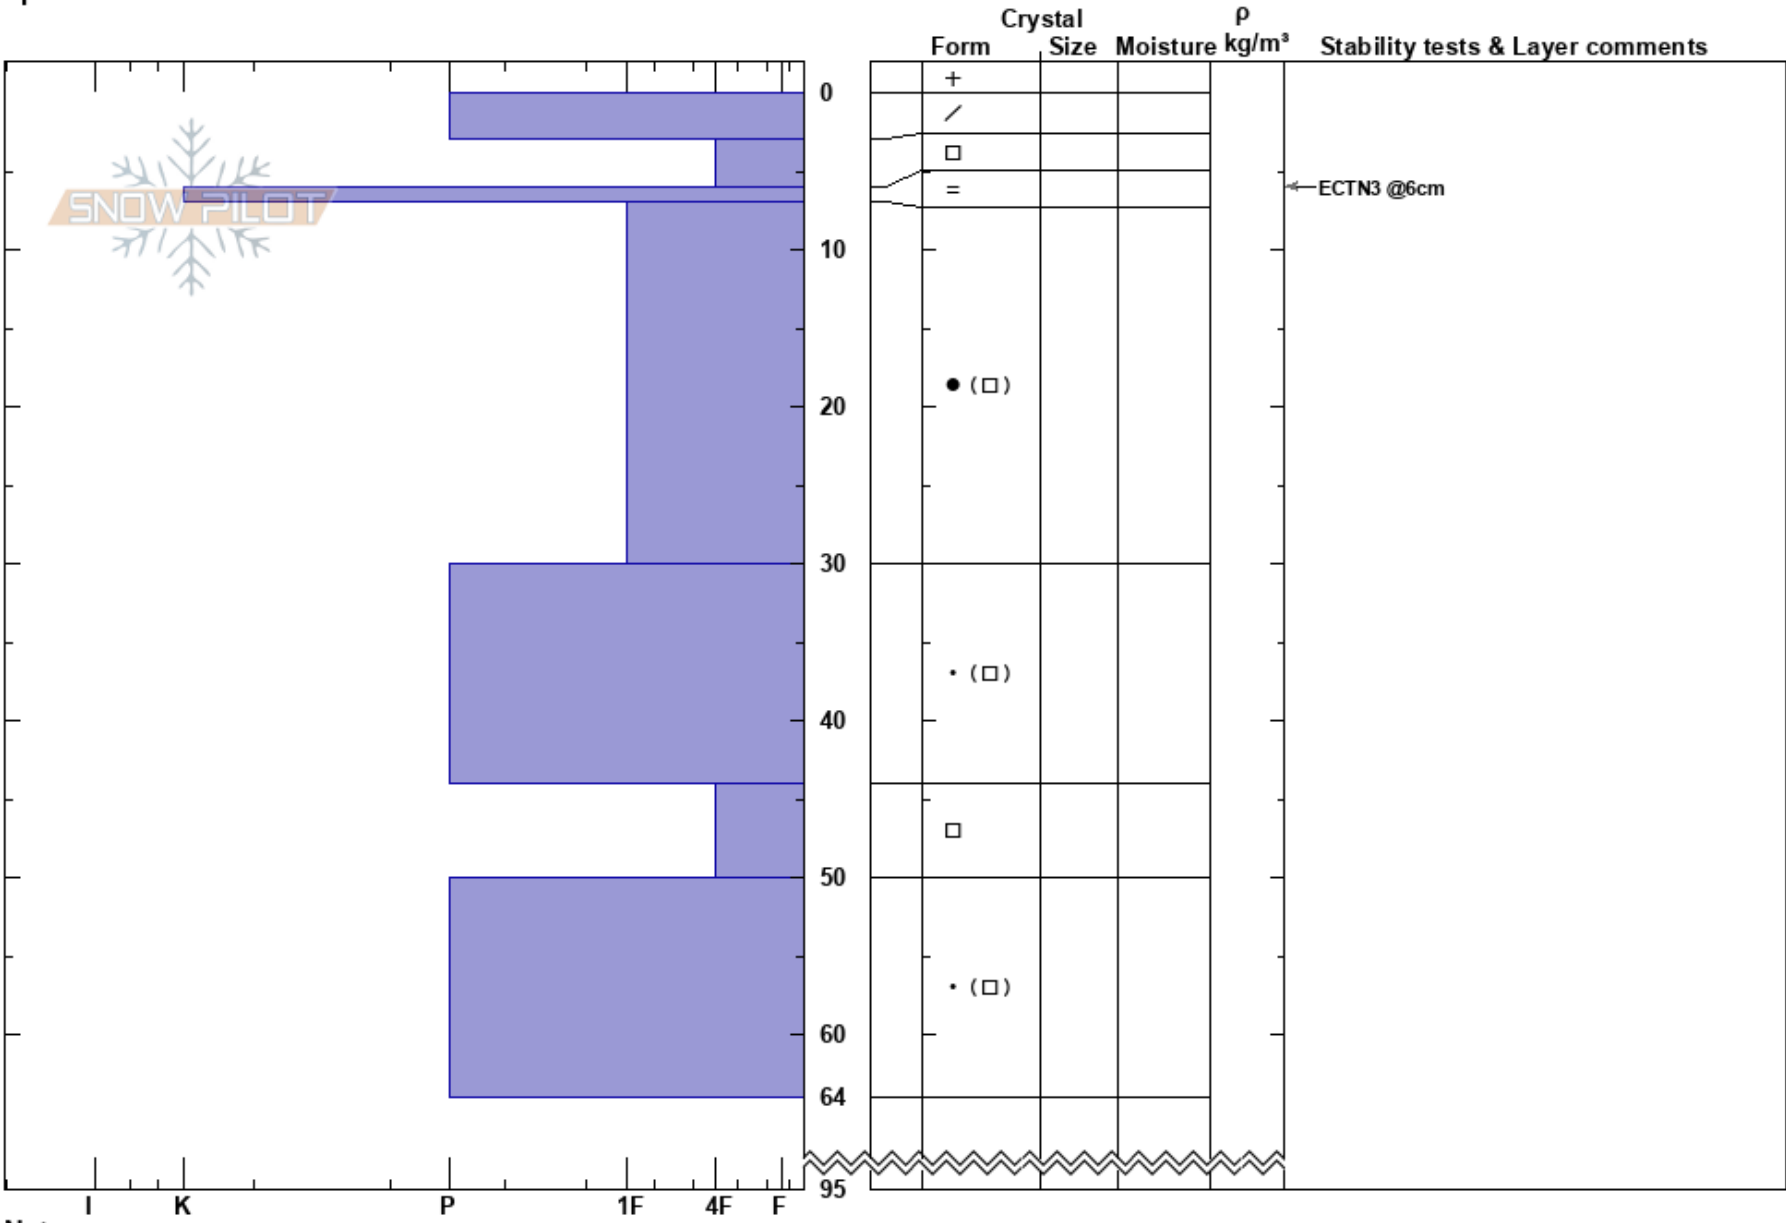

NV Storskarven  
 Funäsfjällen  
 Sweden  
**Elevation:** 1053 m  
**Aspect:**  
**Specifics:**

Matilda Johansson  
 24/01/2024 - 12:30  
**Co-ord:** 33V 363658E 6944249N  
**Slope Angle:** 20°  
**Wind Loading:** yes

**Stability:** HS:95  
**Air Temperature:** -4°C  
**Sky Cover:** OVC  
**Precipitation:** NO  
**Wind:** SW Moderate  
**HS:** 95  
**PF:** 5  
**Layer Notes:** 3-6cm: Problematic layer

**Notes:** ALP