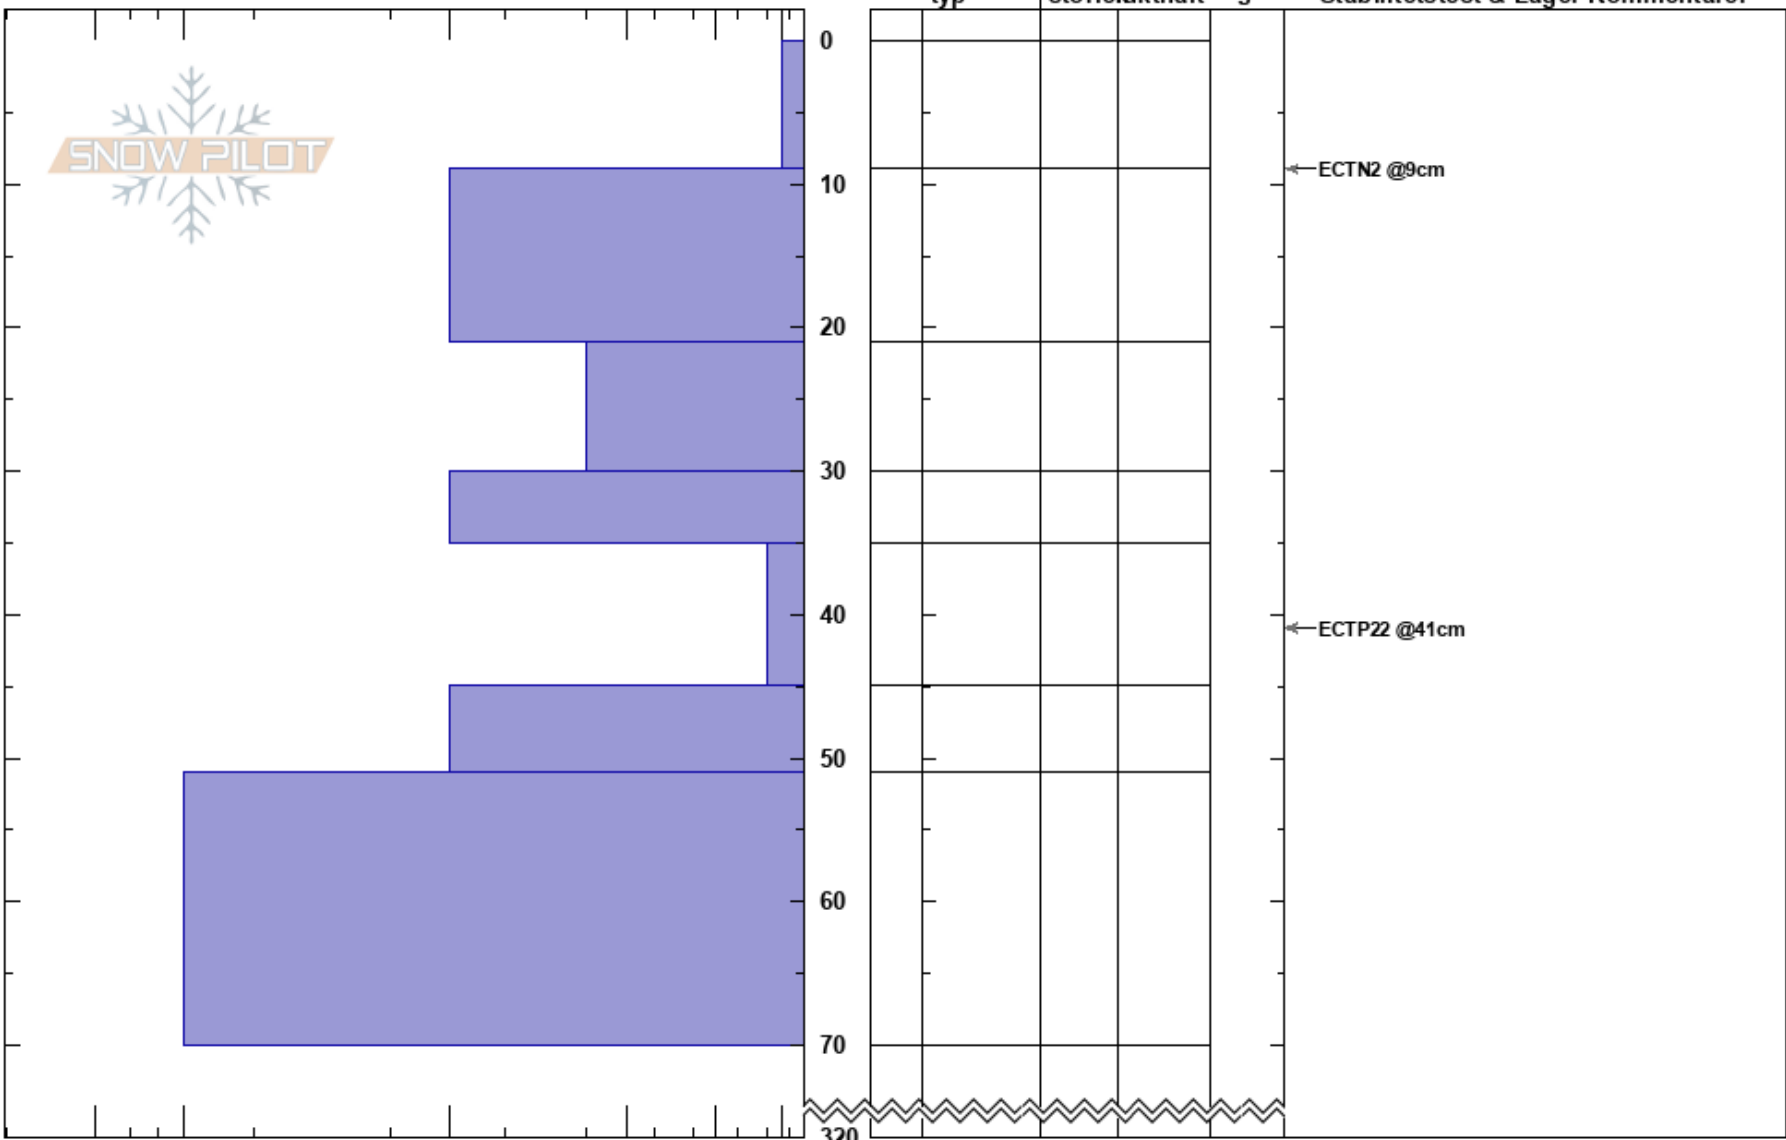

Stoere Vallie SÖ
Borgafjäll
Sweden
Höjd: 786 m
Väderstreck: SE
Detaljerna:

Susanne Lindqvist
23/01/2024 - 12:00
Koordinat: 64.85729N, 15.20993E
Lutning: 28°
Snödrev: yes

Instabilitet: HS:320
Lufttemperatur: -2.9°C PF:10 35-45cm:mestorosväckandelagret
Molnighet: BKN
Nederbörd: NO
Vind: NW Måttlig vind (8-11 m/s)

Lager Kommentarer:
Stabilitetstest & Lager Kommentarer

I K P 1F 4F F
Noteringar (beskrivning av terräng):