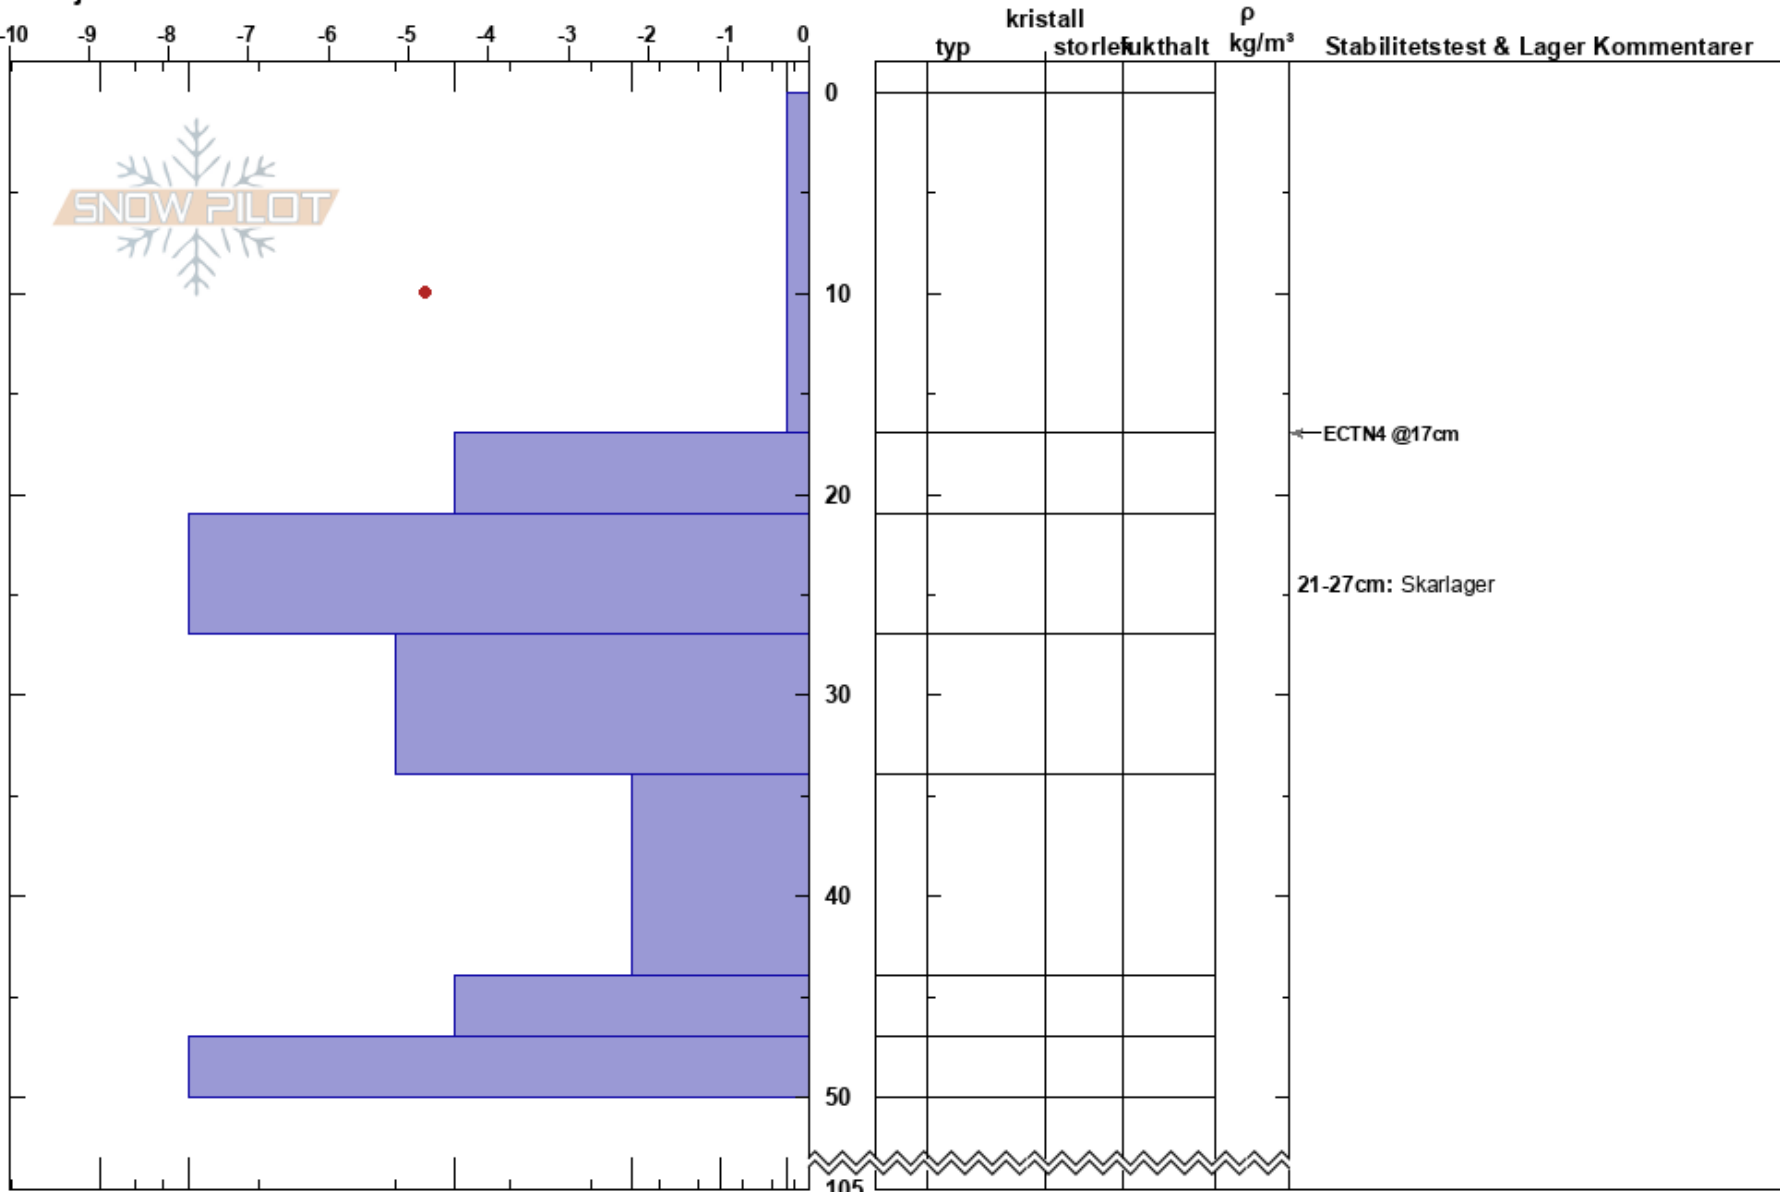

Stoere Vallie Öst
Borgafjäll
Sweden
Höjd: 780 m
Väderstreck: E
Detaljerna:

Susanne Lindqvist
23/01/2024 - 11:20
Koordinat: 64.85623N, 15.22413E
Lutning: 27°
Snödrev: yes

Instabilitet:
Lufttemperatur: -2.9°C
Molnighet: BKN
Nederbörd: NO
Vind: NW Strong

HS:105
PF:5
Lager Kommentarer:
21-27cm: Skarlager
34-44cm: mestorosväckandelagret

Noteringar (beskrivning av terräng):