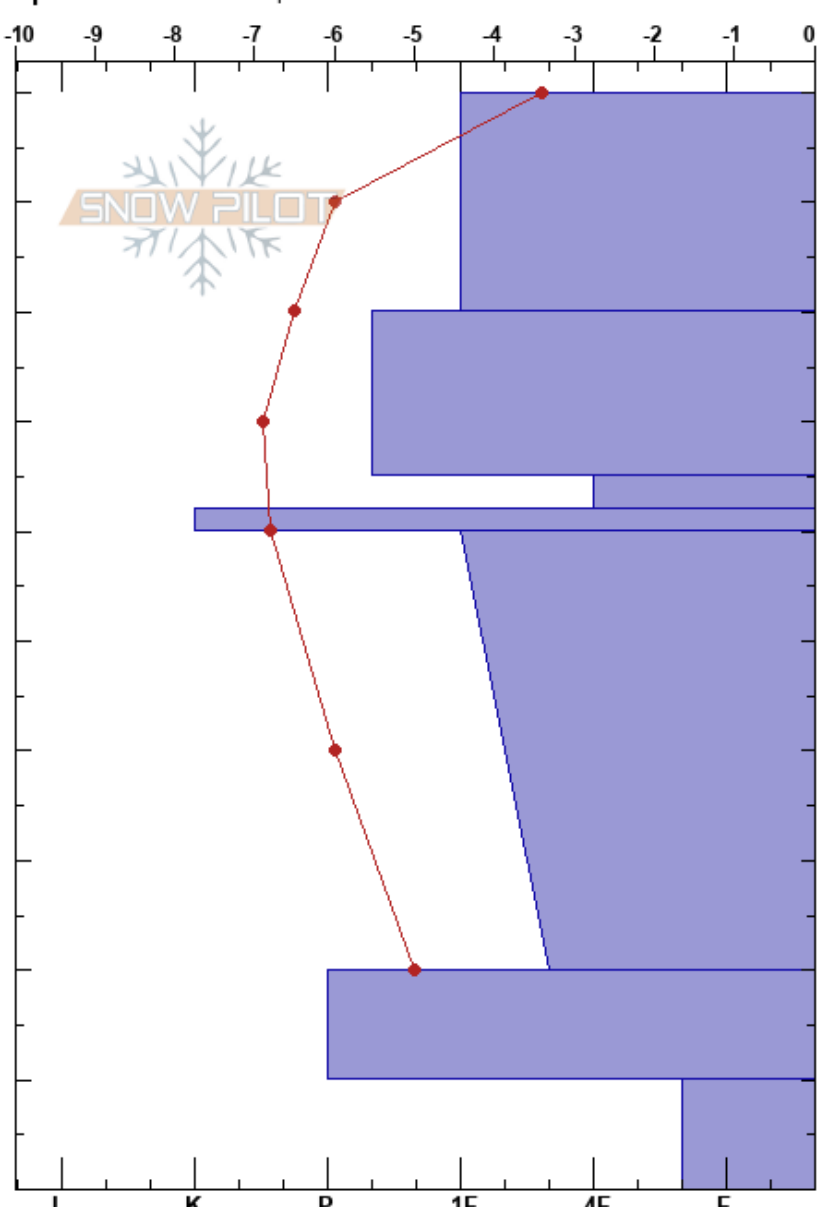

Stintbäcken 795möh  
 Västra Vindelfjällen  
 Sweden  
**Elevation:** 795 m  
**Aspect:** 330°  
**Specifics:** We skied slope

Sam Hedman  
 23/01/2024 - 10:45  
**Co-ord:** 65.89404N, 15.01591E  
**Slope Angle:** 27°  
**Wind Loading:** yes

**Stability:**  
**Air Temperature:** -4°C  
**Sky Cover:** BKN  
**Precipitation:** S-1  
**Wind:** NW Moderate

**HS:** 100  
 65-62cm: pwl  
 65-62cm: Problematic layer

Height (cm)	Crystal		Moisture	$\rho$ kg/m <sup>3</sup>	Stability tests & Layer comments
	Form	Size			
100					
90					
80					
70					
65	+ (□)				← ECTN12 @64cm pwl PP/FC
60	⊙⊙				65-62cm: pwl
50					
40	□				
30					
20					
10					
0					

**Notes:** Hård vind från NV och snödrav. Stort snödrav moln över Artfjället.