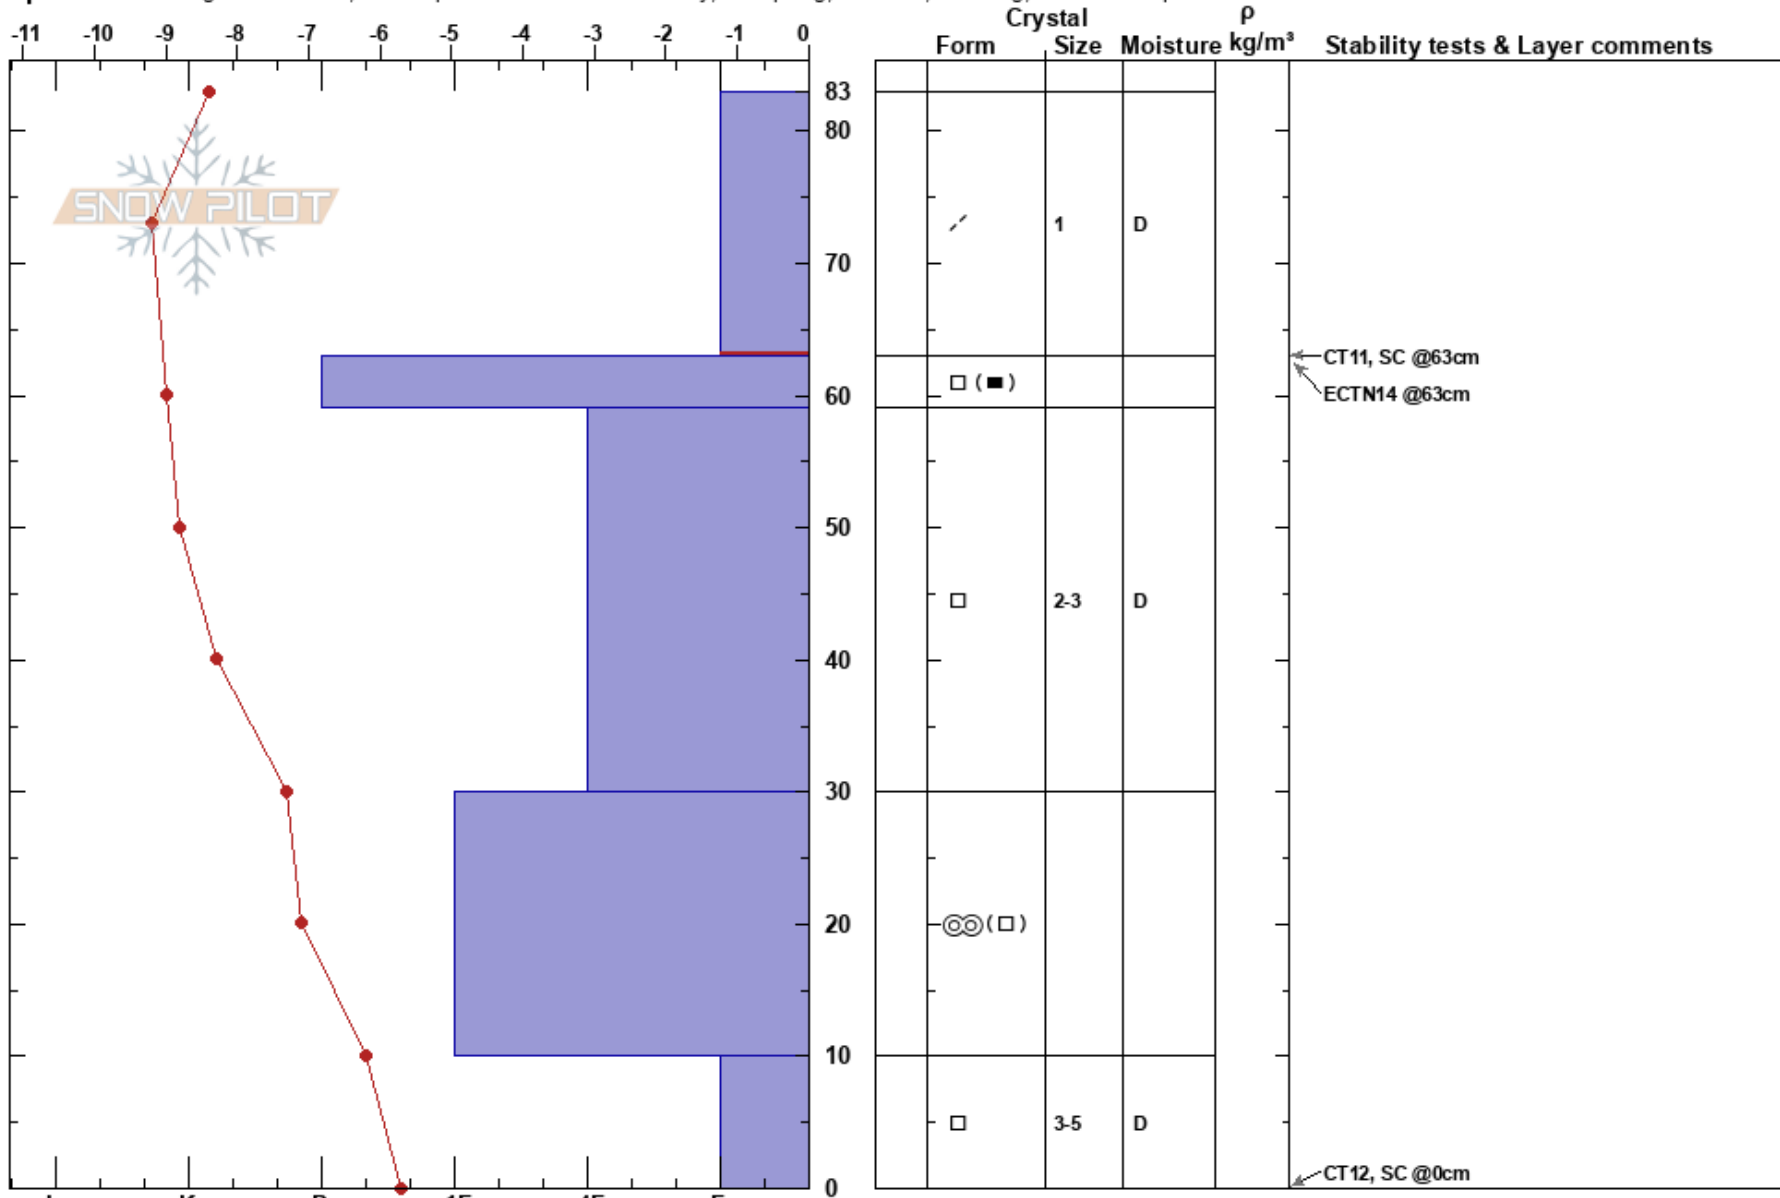

83-63cm: Problematic layer

Finland

Co-ord: 67.59014N, 24.25352E

Sky Cover: OVC

Elevation: 347 m

Slope Angle: 26°

Precipitation: NO

Aspect: N

Wind Loading: yes

Wind: E Light Breeze

Specifics: Pit dug in a Ski Area; Pit is representative of backcountry; Collapsing, localized; Cracking; We skied slope

Notes: Hiihtäessä paikalle lumipeite repesi ja laattavyöry olisi irronnut jyrkemmässä paikassa. Maa kivirakkaa.