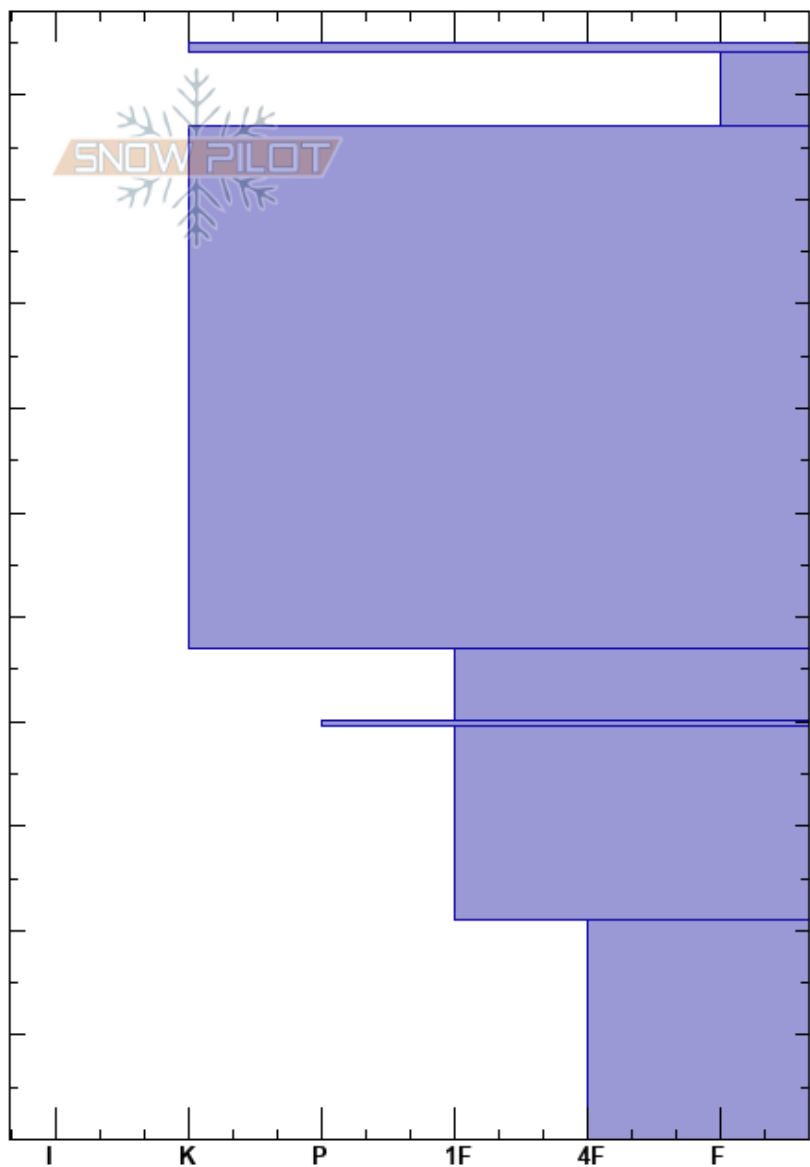

Rätjuvare Norra  
 Riksgänsen  
 Sweden  
**Elevation:** 550 m  
**Aspect:** NW  
**Specifics:** Snowmobile tracks on slope

Elin Jönsson  
 25/01/2018 - 11:50  
**Co-ord:**  
**Slope Angle:** 19°  
**Wind Loading:**

**Stability:**  
**Air Temperature:** -13°C  
**Sky Cover:** OVC  
**Precipitation:** NO  
**Wind:** E Light Breeze

**HS:**105  
**PF:**5  
**Layer Notes:**  
 105-104cm: frasig vindskare  
 40-39.5cm: tunn isskare

Height (cm)	Crystal		Moisture	$\rho$ kg/m <sup>3</sup>	Stability tests & Layer comments
	Form	Size			
105					
100	□	1			105-104cm: frasig vindskare
70	•	0.5			
40	⊖	2			40-39.5cm: tunn isskare
30	⊖	1.5			
10	^	3			
0					CTN