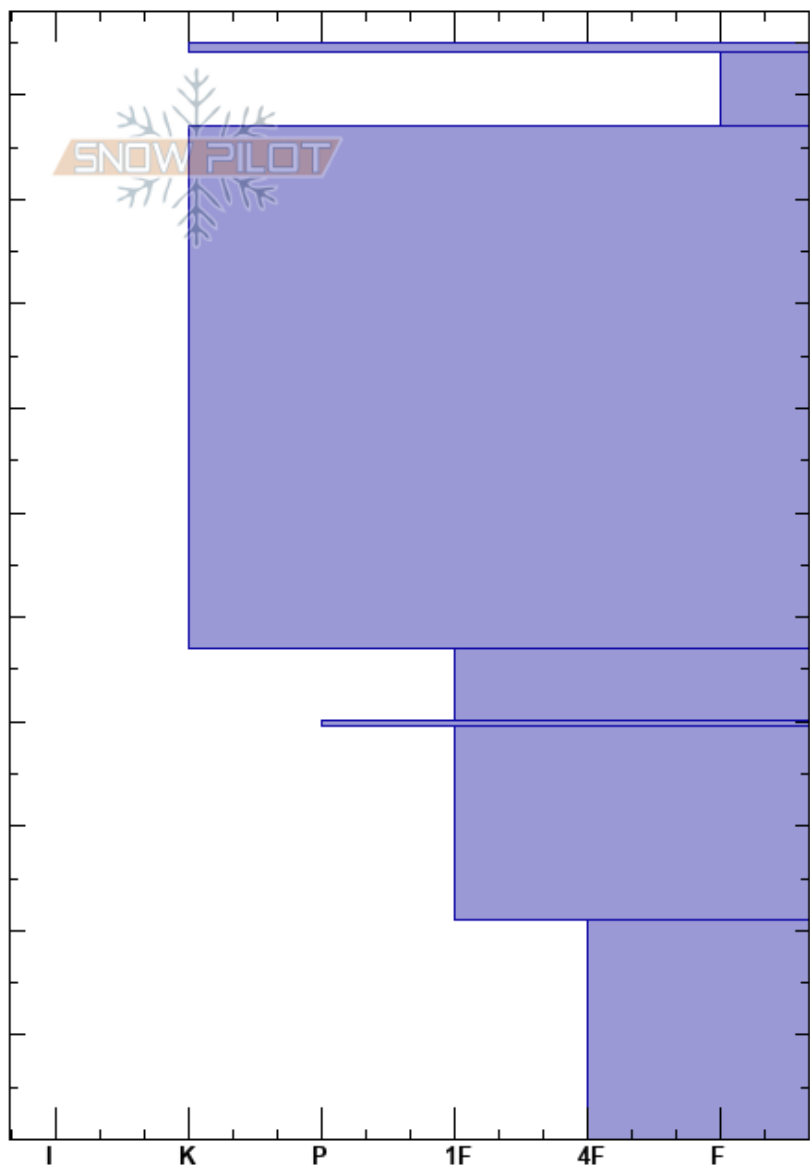

Rätjuvare Norra  
 Riksgänsen  
 Sweden  
**Elevation:** 550 m  
**Aspect:** NW  
**Specifics:** Snowmobile tracks on slope

Elin Jönsson  
 25/01/2018 - 11:50  
**Co-ord:**  
**Slope Angle:** 19°  
**Wind Loading:**

**Stability:**  
**Air Temperature:** -13°C  
**Sky Cover:** OVC  
**Precipitation:** NO  
**Wind:** E Light Breeze

**HS:**105  
**PF:**5  
 105-104cm: frasig vindskare  
 40-39.5cm: tunn isskare

Height (cm)	Crystal		Moisture	$\rho$ kg/m <sup>3</sup>	Stability tests & Layer comments
	Form	Size			
105					
100	□	1			105-104cm: frasig vindskare
70	•	0.5			
40	⊖	2			40-39.5cm: tunn isskare
30	⊖	1.5			
10	^	3			
0					CTN