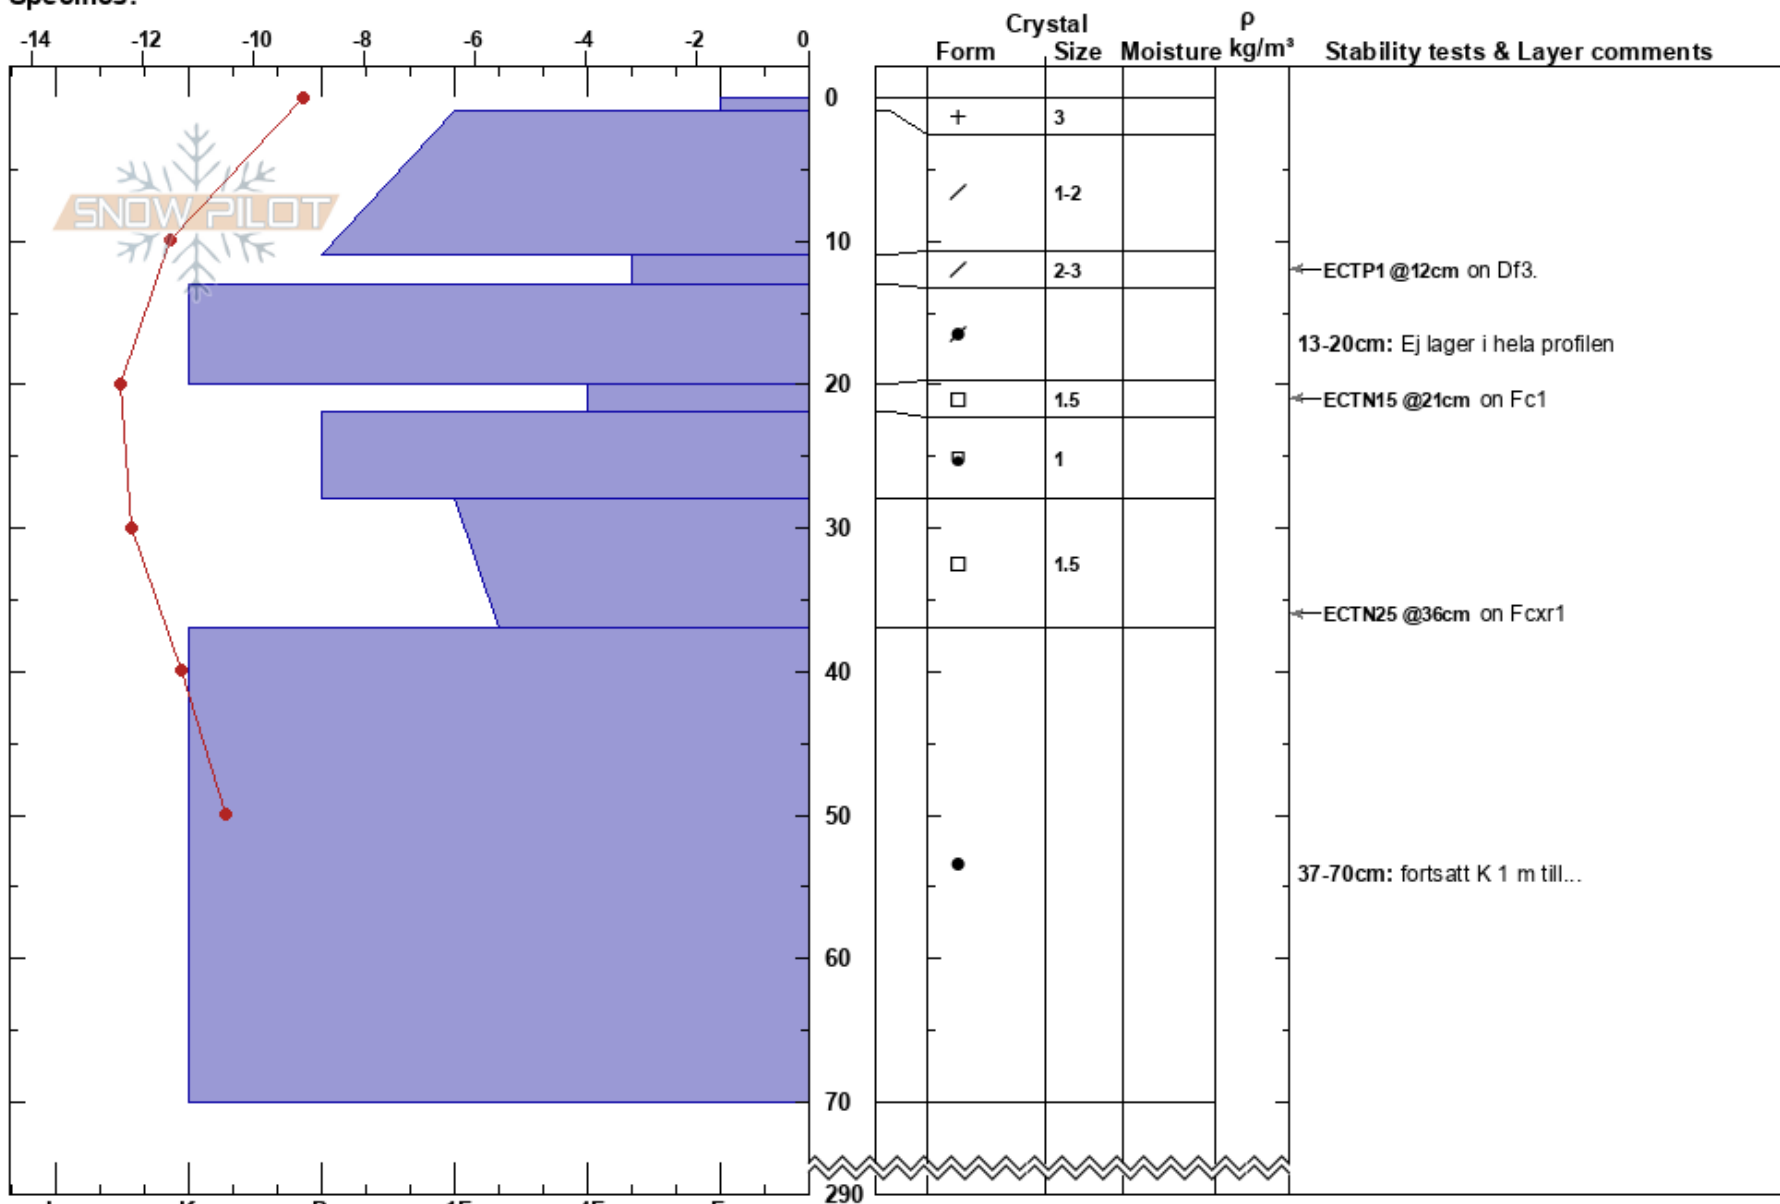

Skrömmtberget  
 Västra Vindelfjällen  
 Sweden  
**Elevation:** 780 m  
**Aspect:** W  
**Specifics:**

Jenny Råghall  
 24/01/2018 - 11:55  
**Co-ord:**  
**Slope Angle:** 27°  
**Wind Loading:** previous

**Stability:**  
**Air Temperature:** -8.2°C **PF:**40  
**Sky Cover:** BKN  
**Precipitation:** S-1  
**Wind:** SE Light Breeze

**HS:**290  
**Layer Notes:**  
 13-20cm: Ej lager i hela profilen  
 37-70cm: fortsatt K 1 m till...

**Notes:** Just ovan TL. Läsluttning. Nyaste drevsnön från 12-20 cm i profil (ECTP startat där det var 20 cm tjockt). Vindskaren mellan 13 och 20 cm ej i hela profilen (övriga ställen 1F mellan 11 och 20 cm)