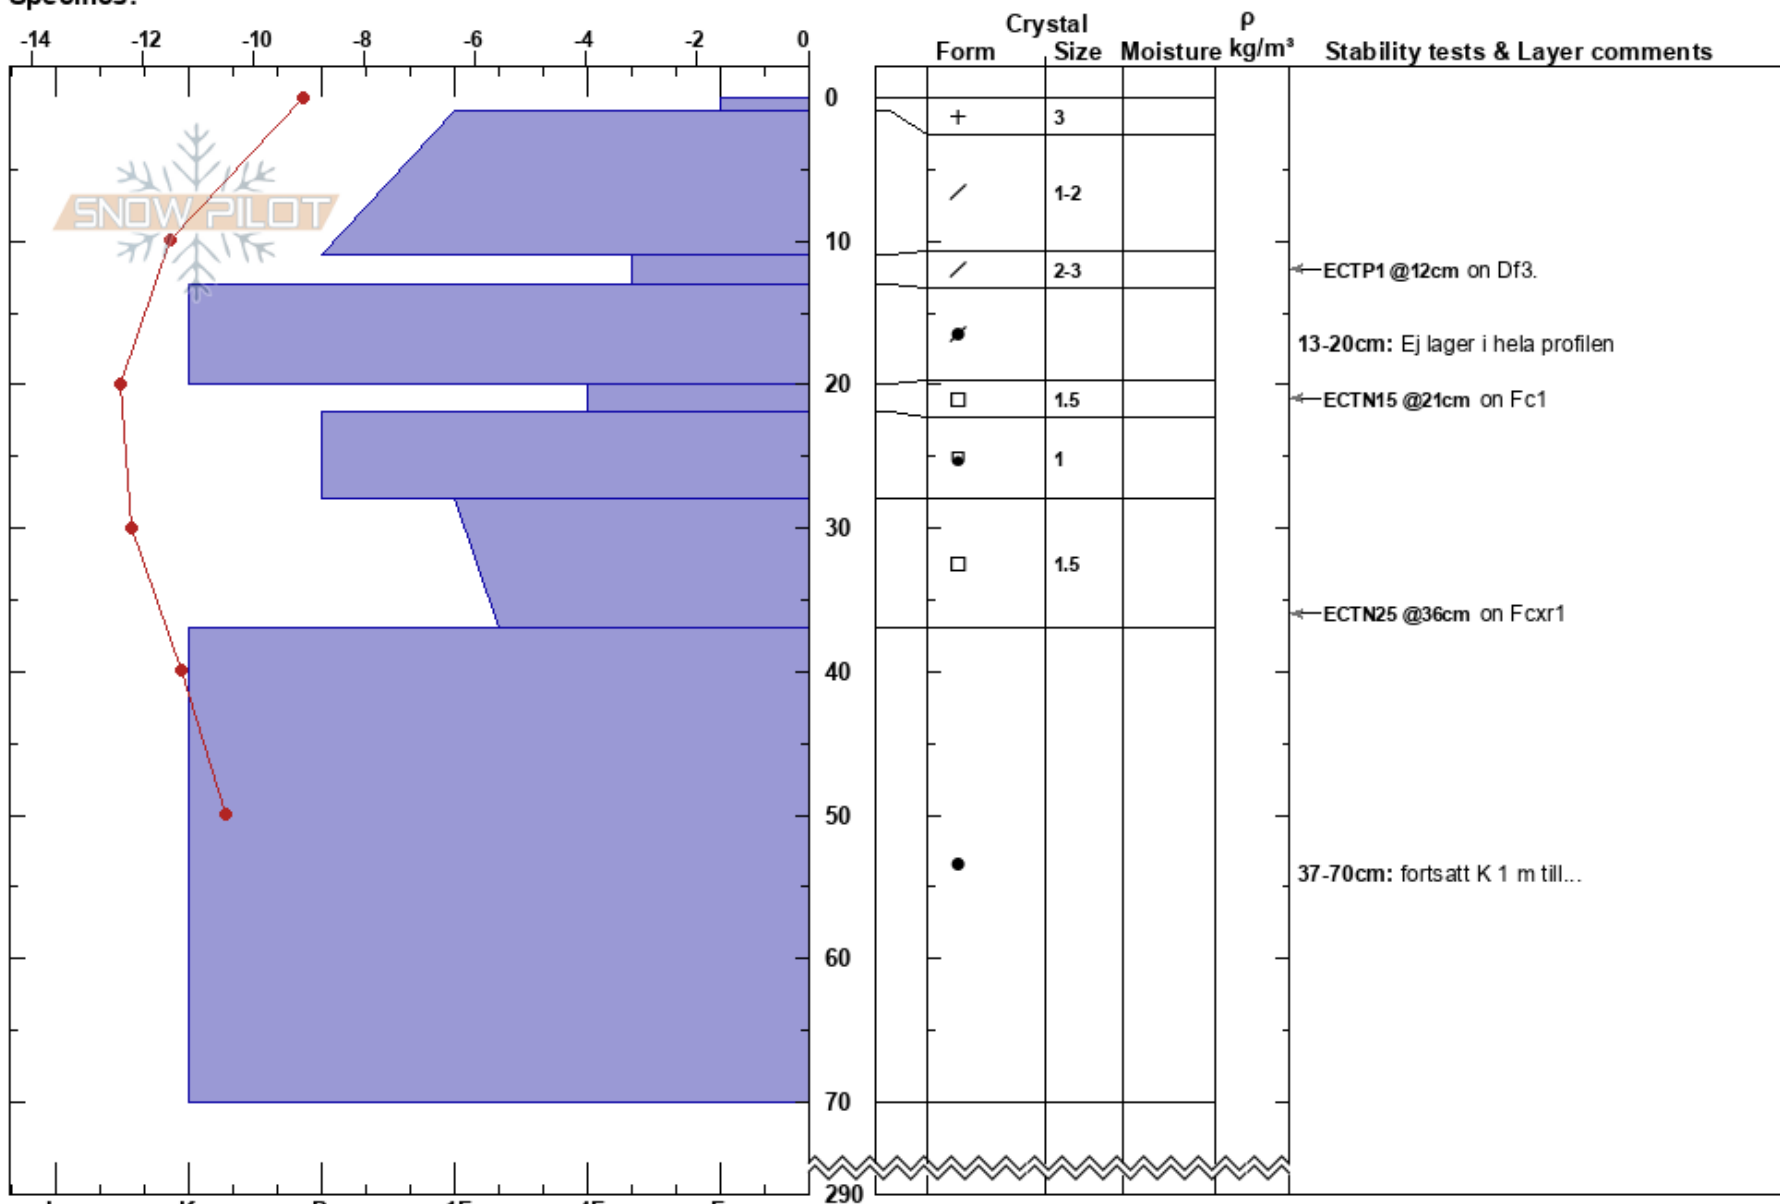

Skrömmtberget
 Västra Vindelfjällen
 Sweden
Elevation: 780 m
Aspect: W
Specifics:

Jenny Råghall
 24/01/2018 - 11:55
Co-ord:
Slope Angle: 27°
Wind Loading: previous

Stability:
Air Temperature: -8.2°C
Sky Cover: BKN
Precipitation: S-1
Wind: SE Light Breeze

HS:290
PF:40
Layer Notes:
 13-20cm: Ej lager i hela profilen
 37-70cm: fortsatt K 1 m till...

Notes: Just ovan TL. Läslutning. Nyaste drevsnön från 12-20 cm i profil (ECTP startat där det var 20 cm tjockt). Vindskaren mellan 13 och 20 cm ej i hela profilen (övriga ställen 1F mellan 11 och 20 cm)