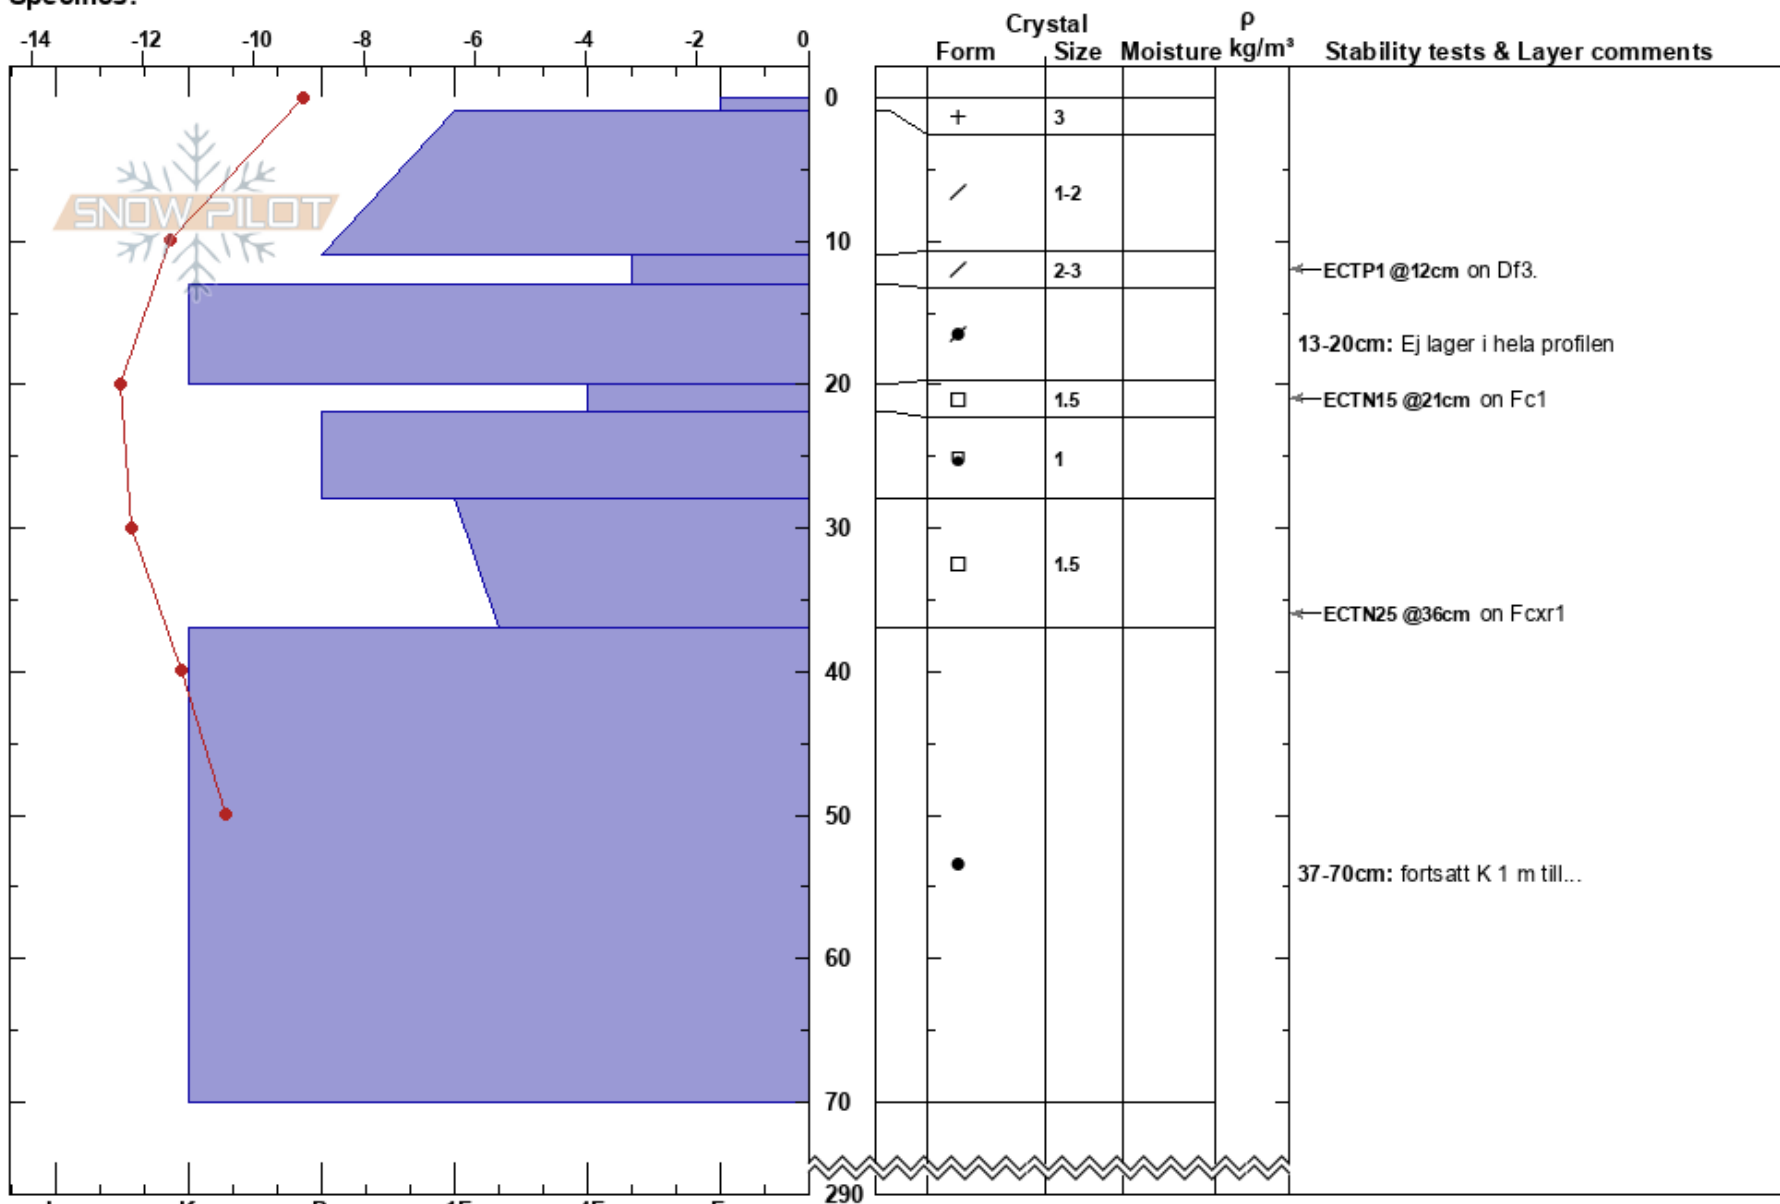

Skrömmtberget
 Västra Vindelfjällen
 Sweden
Elevation: 780 m
Aspect: W
Specifics:

Jenny Råghall
 24/01/2018 - 11:55
Co-ord:
Slope Angle: 27°
Wind Loading: previous

Stability:
Air Temperature: -8.2°C **PF:**40
Sky Cover: BKN
Precipitation: S-1
Wind: SE Light Breeze

HS:290
Layer Notes:
 13-20cm: Ej lager i hela profilen
 37-70cm: fortsatt K 1 m till...

Notes: Just ovan TL. Läsluttning. Nyaste drevsnön från 12-20 cm i profil (ECTP startat där det var 20 cm tjockt). Vindskaren mellan 13 och 20 cm ej i hela profilen (övriga ställen 1F mellan 11 och 20 cm)