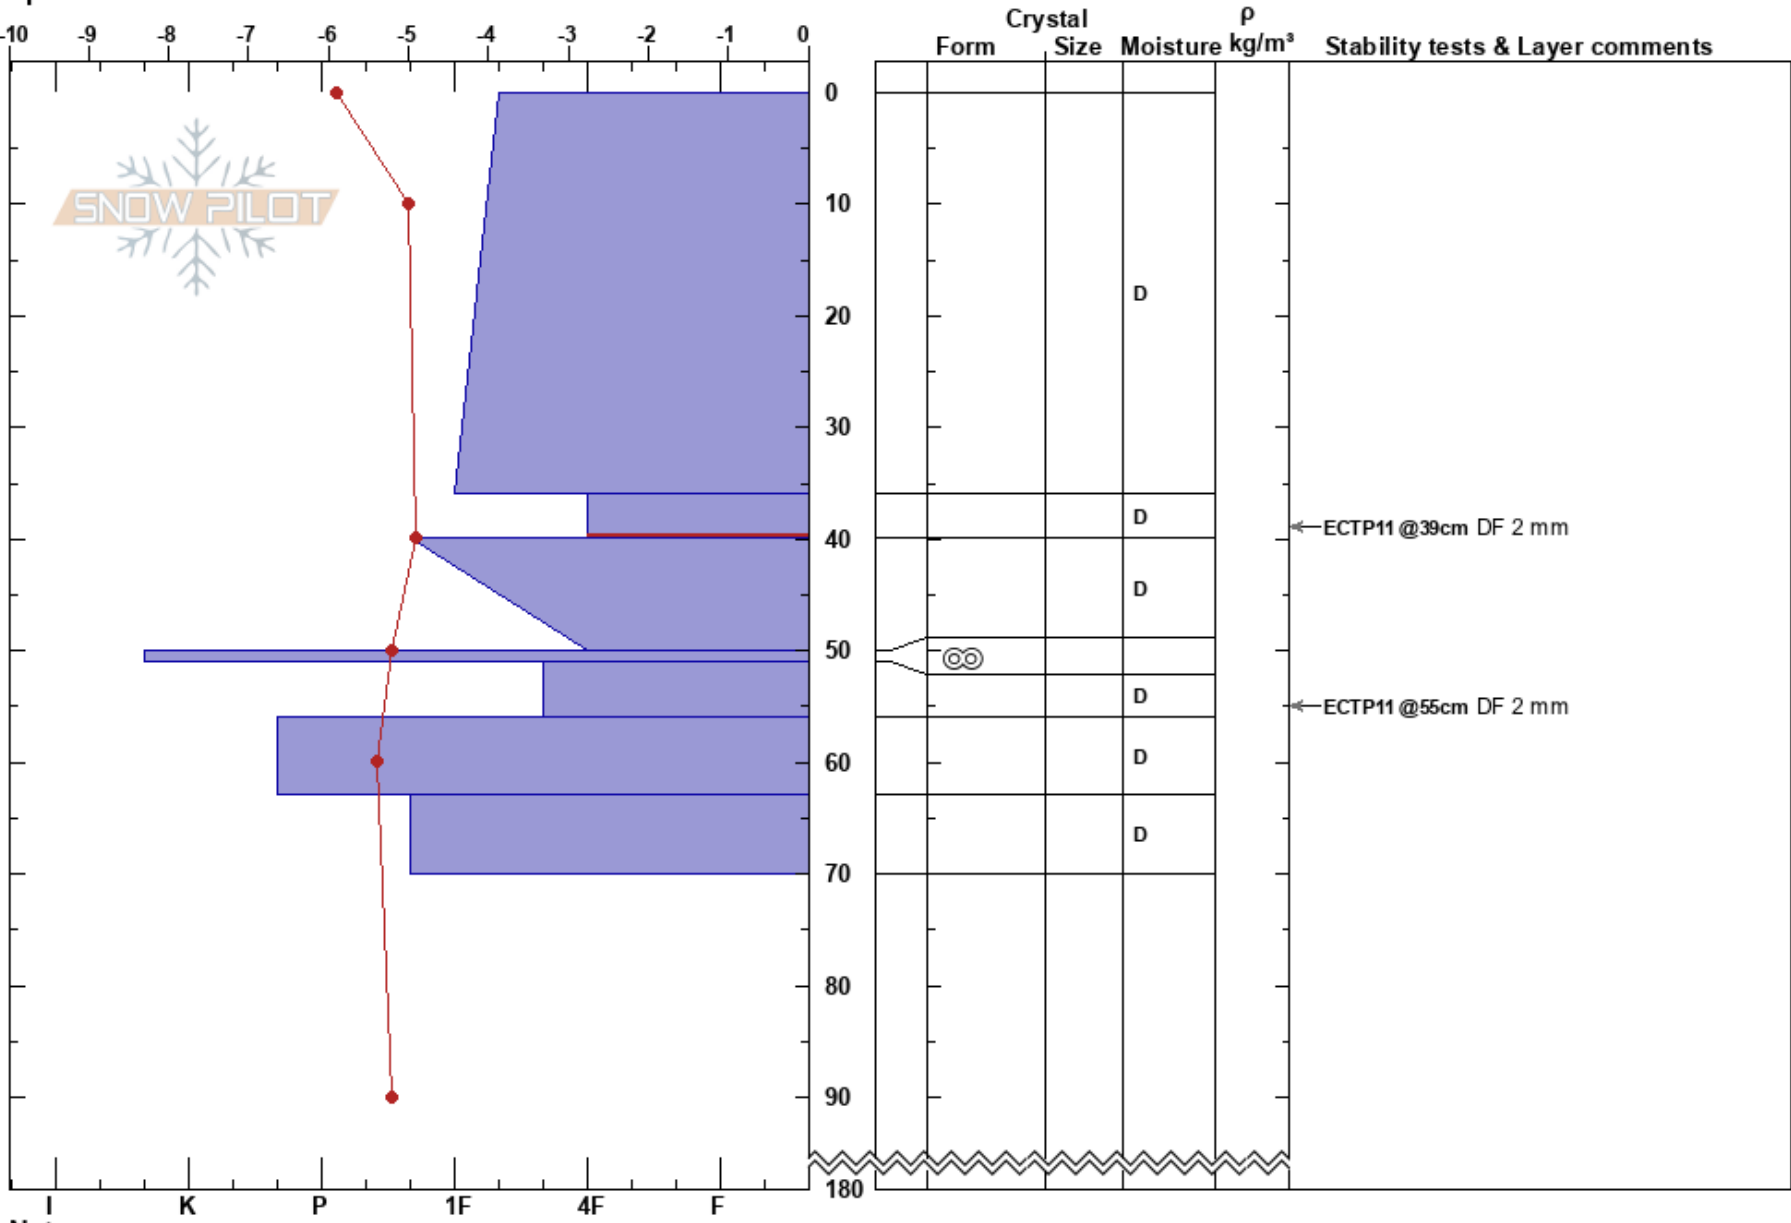

Kobåset  
 Västra Vindelfjällen  
 Sweden  
**Elevation:** 1170 m  
**Aspect:** 155°  
**Specifics:**

Johan af Ekenstam  
 12/01/2024 - 12:30  
**Co-ord:** 33W 507473E 7303208N  
**Slope Angle:** 25°  
**Wind Loading:** previous

**Stability:** HS:180  
**Air Temperature:** -6.1°C PF:20 36-40cm:Problematic layer  
**Sky Cover:** X  
**Precipitation:** NO  
**Wind:** NW Light Breeze

**Notes:** Nedre delen av läslutning med stort snödjup.