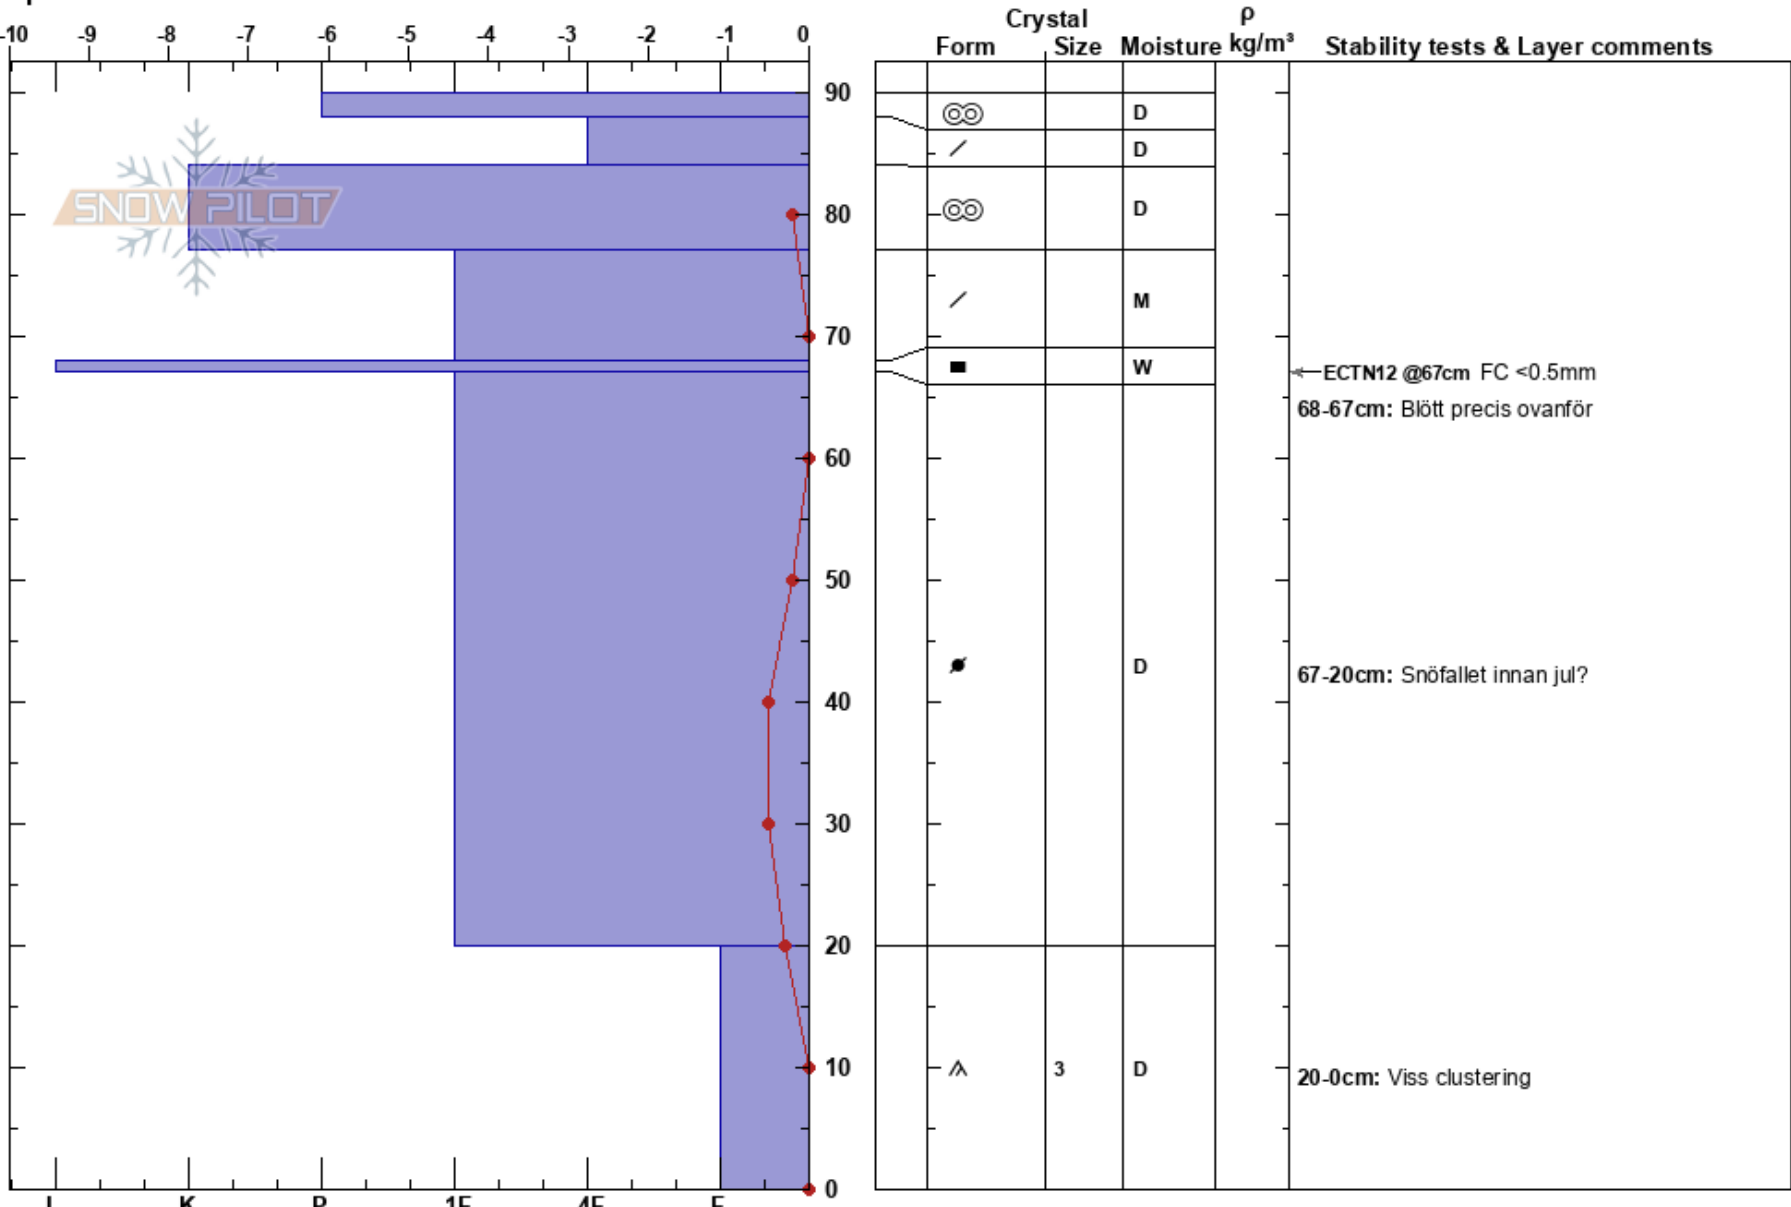

Falkstolen(Bredviken)  
 Västra Vindelfjällen  
 Sweden  
**Elevation:** 760 m  
**Aspect:** 120°  
**Specifics:**

Anton Grindgärds  
 11/01/2024 - 10:40  
**Co-ord:**  
**Slope Angle:** 15°  
**Wind Loading:**

**Stability:** **HS:90**  
**Air Temperature:** -4.2°C  
**Sky Cover:** OVC  
**Precipitation:** S-1  
**Wind:** W Light Breeze

**Layer Notes:**  
 68-67cm: Blött precis ovanför  
 68-67cm: Problematic layer  
 67-20cm: Snöfallet innan jul?  
 20-0cm: Viss clustering

**Notes:** Gräshed. Dålig sikt, svårt att avgöra hur representativ platsen är för startzonerna högre upp.