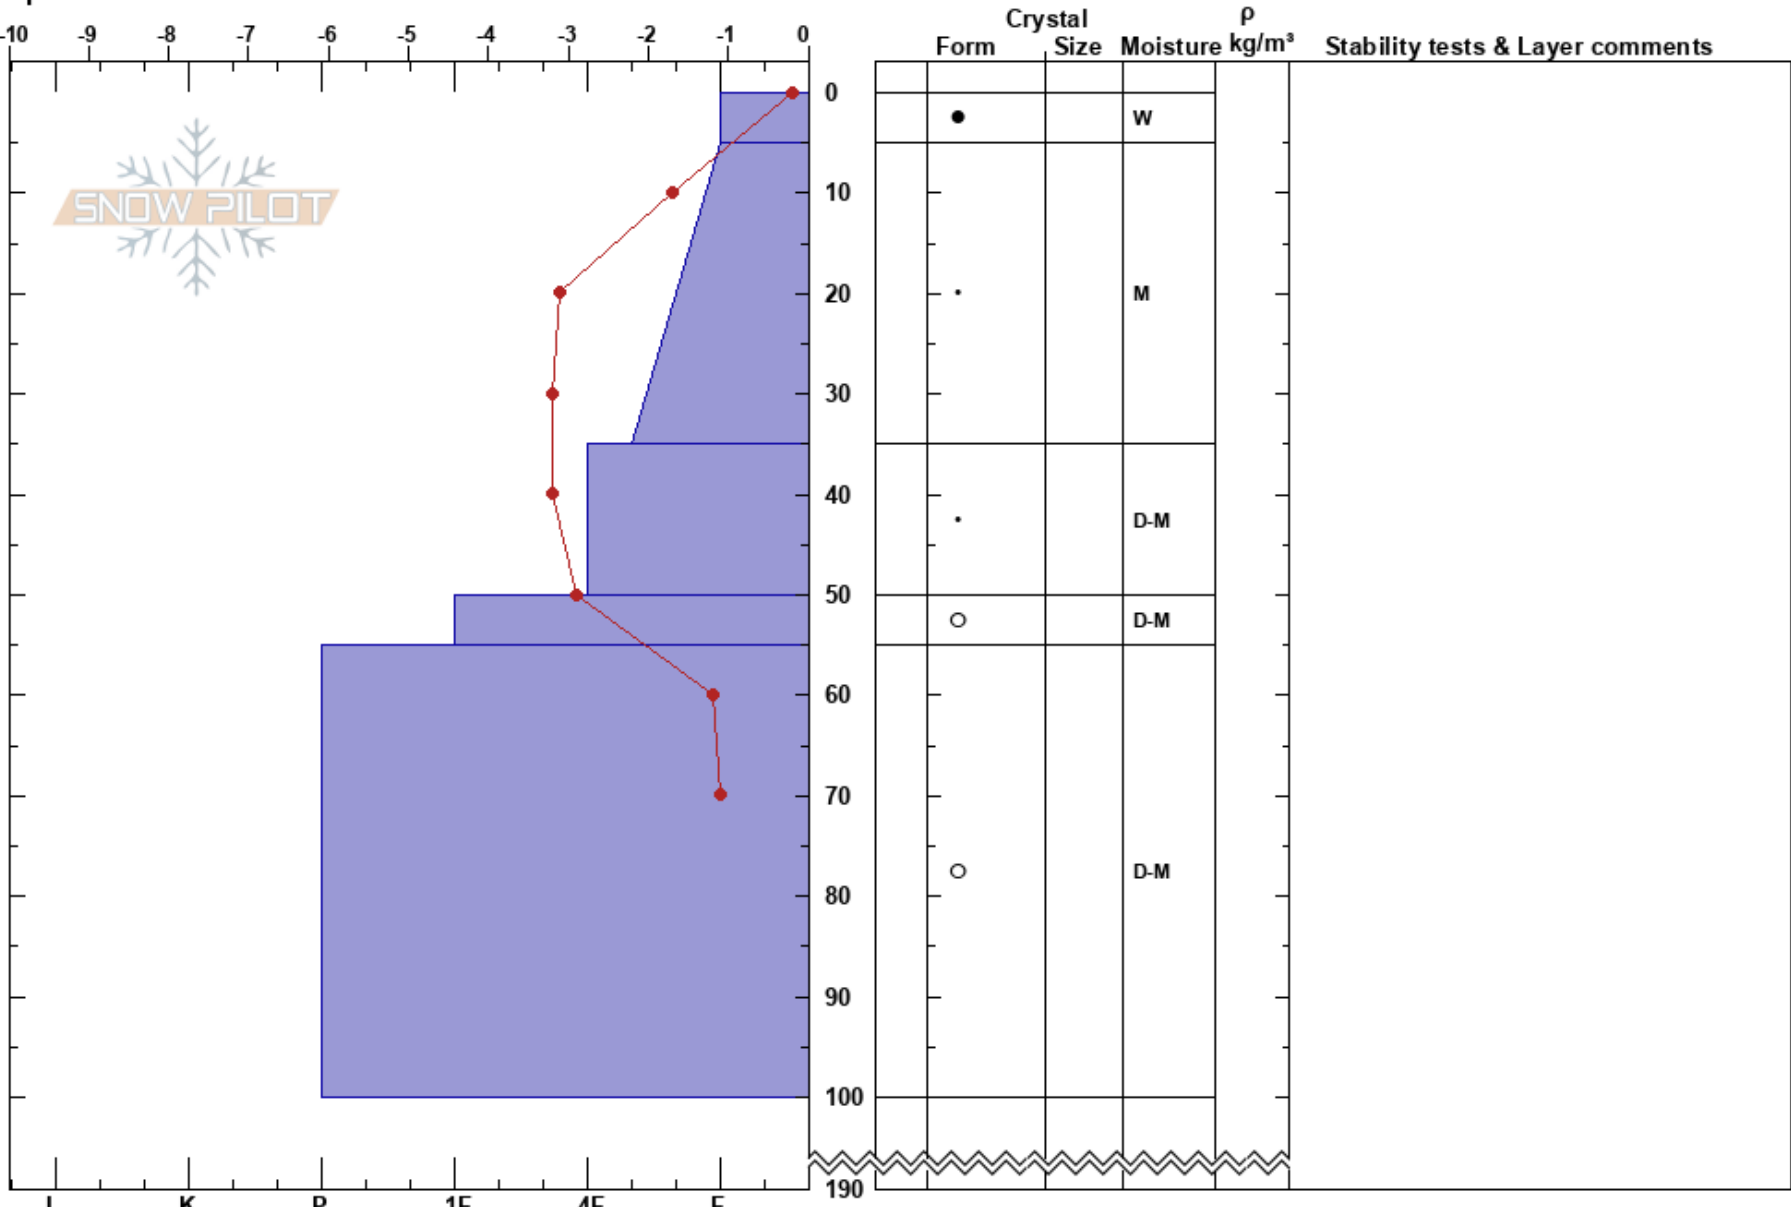

Rauset tregrense  
 Indre Fjordane  
 Norway  
**Elevation:**  
**Aspect:** E  
**Specifics:**

Lars-Ove Eikje  
 23/01/2018 - 12:30  
**Co-ord:** 32V 345283E 6853741N  
**Slope Angle:**  
**Wind Loading:** yes

**Stability:** HS:190 **Layer Notes:**  
**Air Temperature:** 1.5°C  
**Sky Cover:** OVC  
**Precipitation:**  
**Wind:** SE Moderate

Notes: