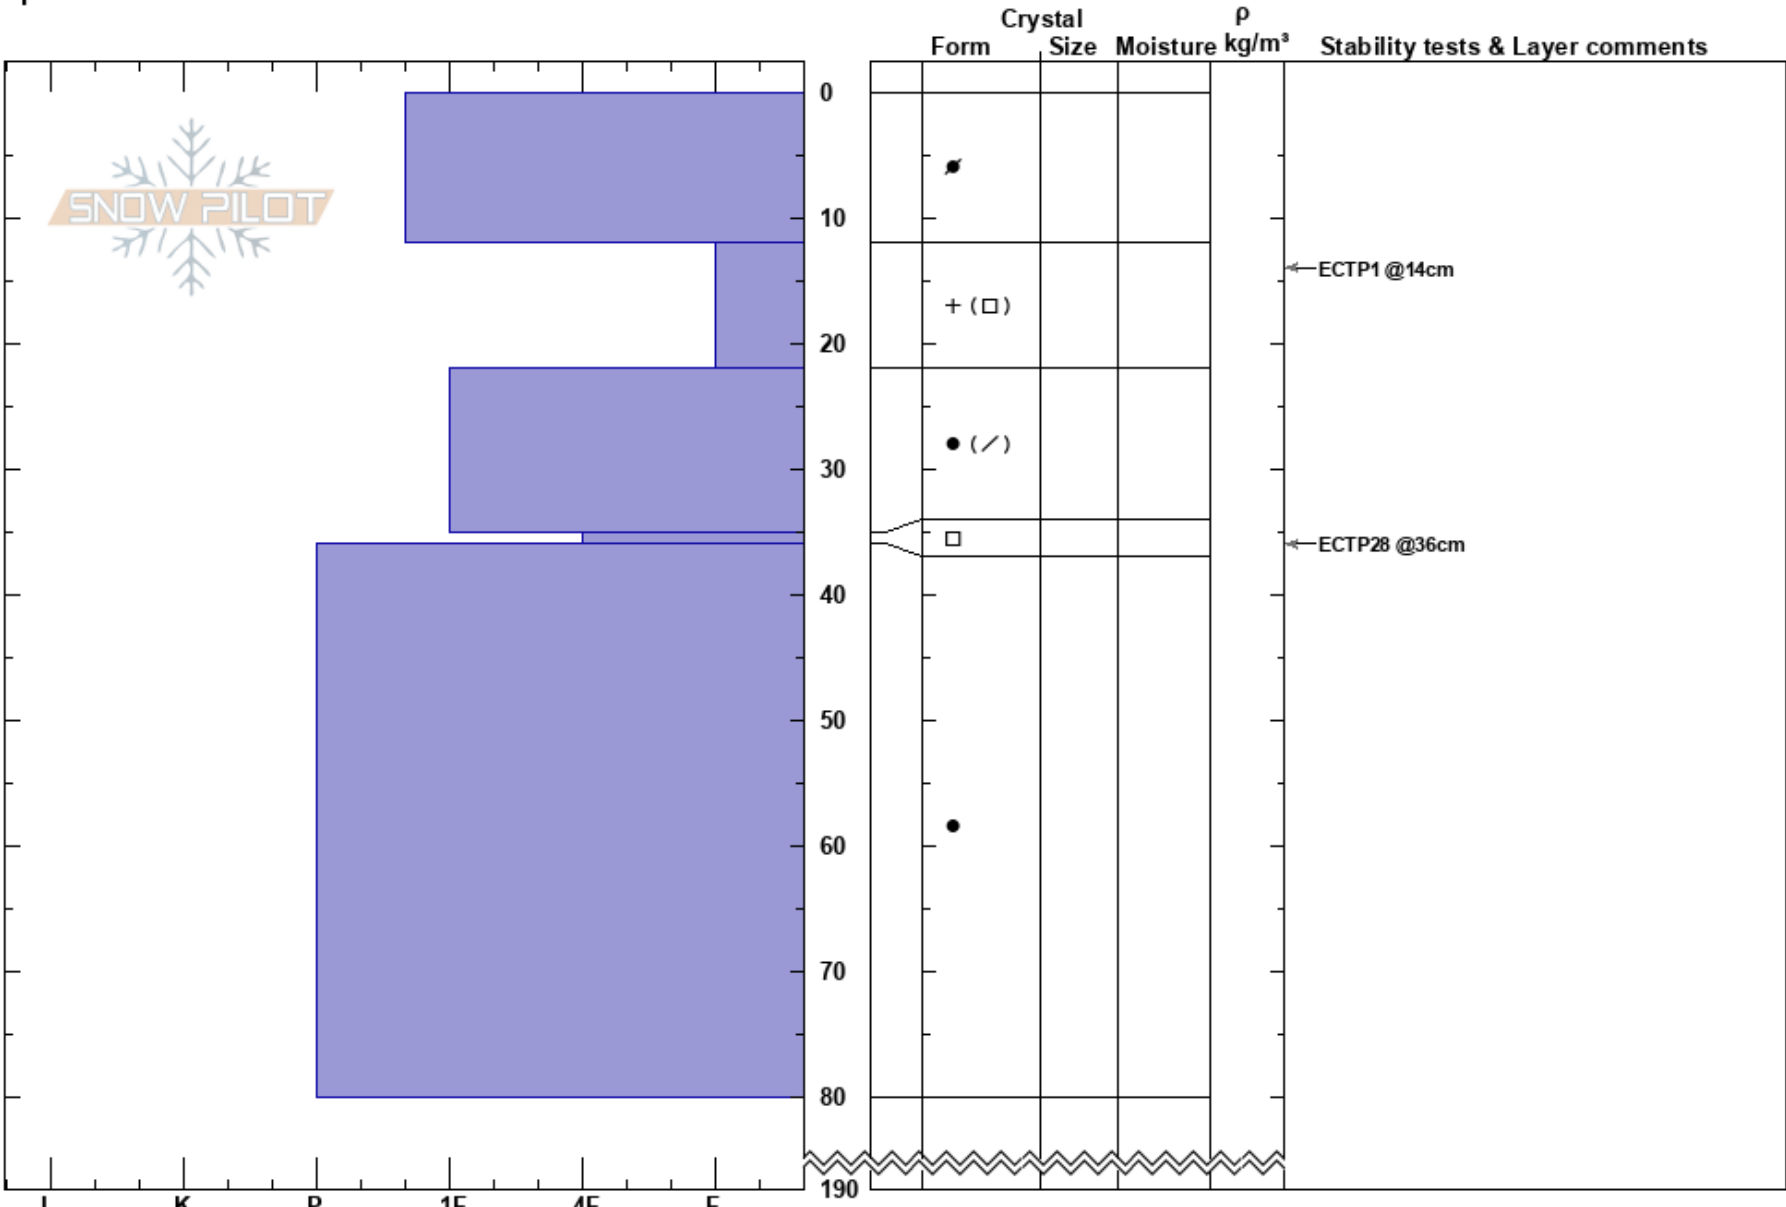

OfferKularna  
 Risfjället  
 Sweden  
**Elevation:** 870 m  
**Aspect:** SE  
**Specifics:**

Tyler Curtis  
 08/01/2024 - 12:05  
**Co-ord:** 65.17941N, 15.45915E  
**Slope Angle:** 28°  
**Wind Loading:** yes

**Stability:** HS:190  
**Air Temperature:** -3.2°C PF:20  
**Sky Cover:** BKN  
**Precipitation:** NO  
**Wind:** NW Moderate

**Layer Notes:**

**Notes:**