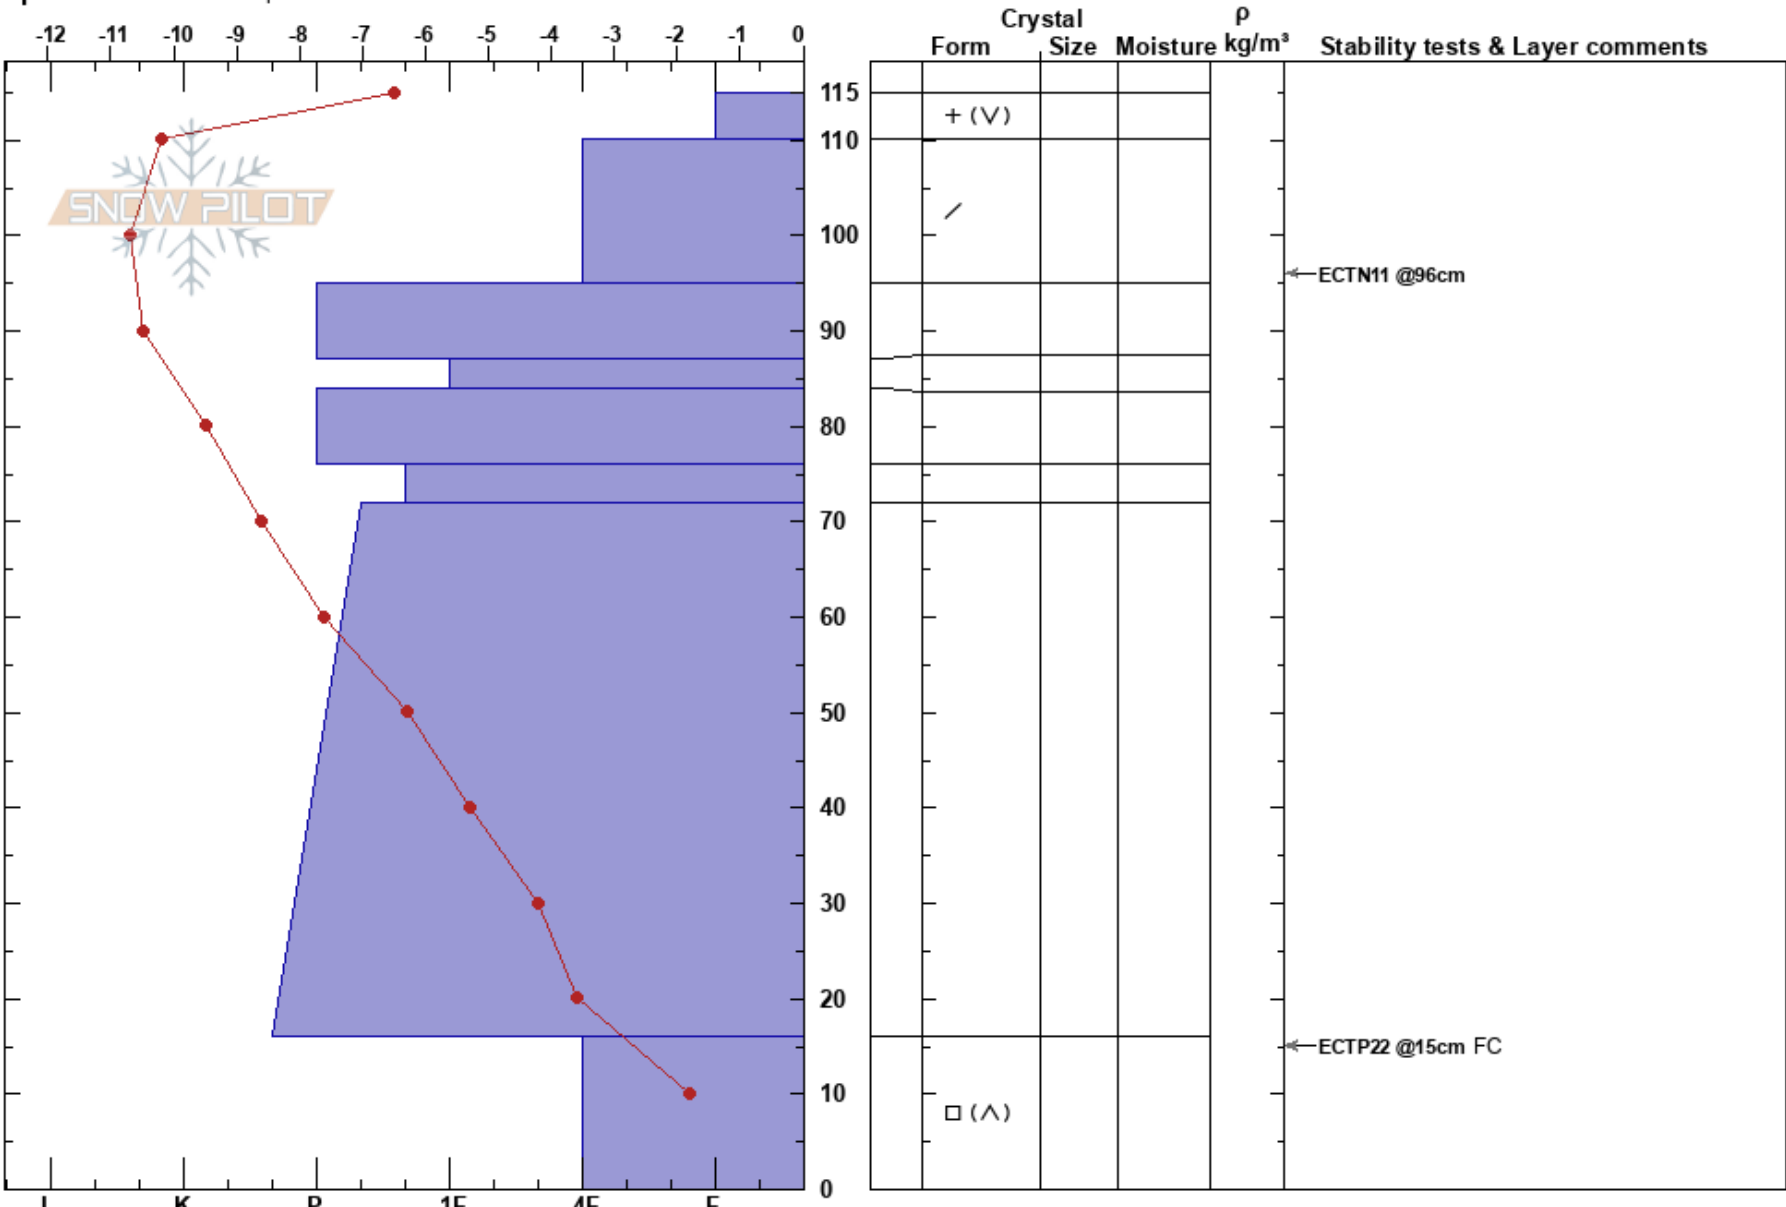

Murberget  
 Västra Vindelfjällen  
 Sweden  
**Elevation:** 719 m  
**Aspect:** 40°  
**Specifics:** We skied slope

Sam Hedman  
 07/01/2024 - 10:55  
**Co-ord:** 65.85437N, 14.73816E  
**Slope Angle:** 25°  
**Wind Loading:**

**Stability:** Good  
**Air Temperature:** -8°C  
**Sky Cover:** OVC  
**Precipitation:** S-1  
**Wind:** NW Light Breeze

**HS:** 115  
**Layer Notes:**  
 16-0cm: Problematic layer

**Notes:** Började snöa och blåsa under arbetet i testgruppen. Inget snödrev. Mycket begränsad sikt vid TL och ingen sikt upp mot ALP. ECTP22 i bottenfacetter.