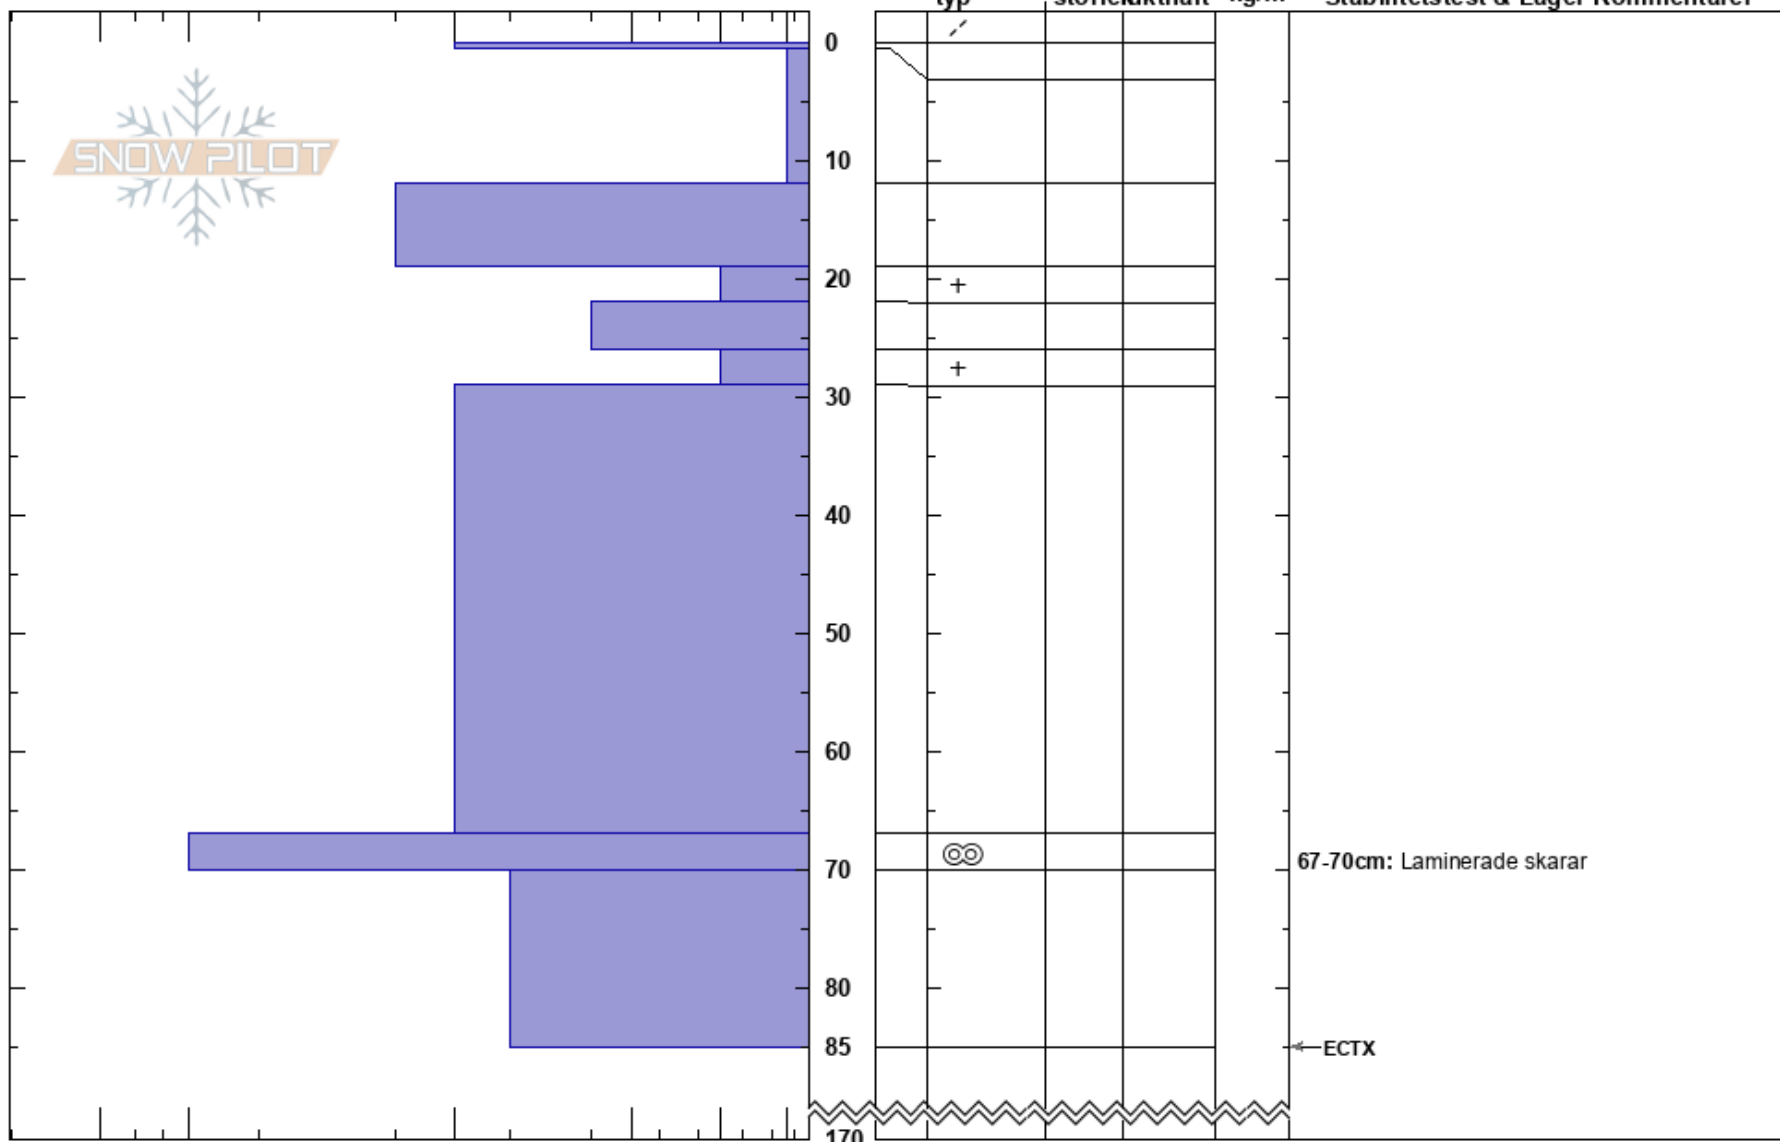

Klöverfjällsgravinen
Borgafjäll
Sweden
Höjd: 950 m
Väderstreck: SE
Detaljerna:

Susanne Lindqvist
06/01/2024 - 11:50
Koordinat: 64.87216N, 15.07640E
Lutning: 25°
Snödrev: yes

Instabilitet:
Lufttemperatur: -9.2°C
Molnighet: CLR
Nederbörd: NO
Vind: N Svagvind (1-7m/s)

HS:170
PF:15
19-22cm: mestorosväckandelagret
67-70cm: Laminerade skarar

ρ kg/m³
Stabilitetstest & Lager Kommentarer

Noteringar (beskrivning av terräng): Stor öppen sluttning.