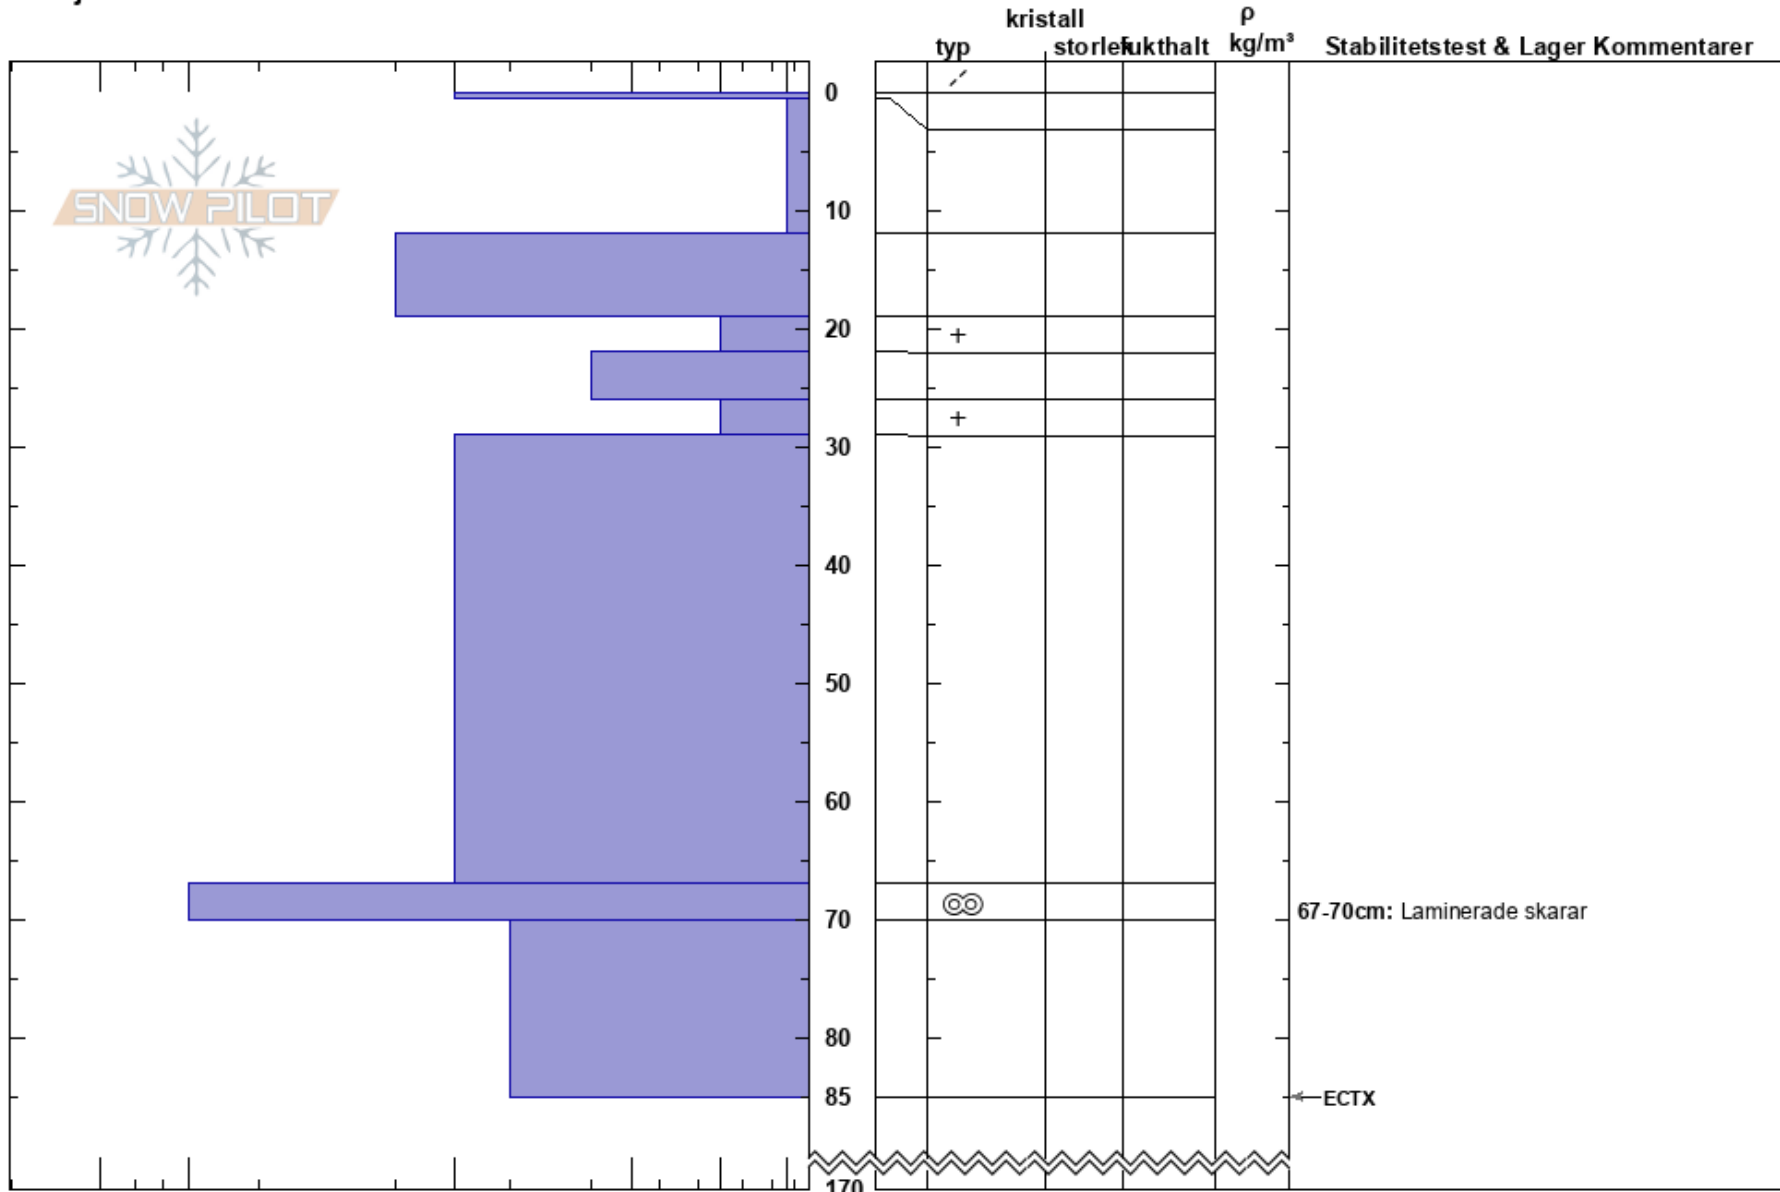

Klöverfjällsravinen  
Borgafjäll  
Sweden  
Höjd: 950 m  
Väderstreck: SE  
Detaljerna:

Susanne Lindqvist  
06/01/2024 - 11:50  
Koordinat: 64.87216N, 15.07640E  
Lutning: 25°  
Snödropp: yes

Instabilitet:  
Lufttemperatur: -9.2°C  
Molnighet: CLR  
Nederbörd: NO  
Vind: N Svagvind (1-7m/s)

HS:170  
PF:15  
Lager Kommentarer:  
19-22cm: mestorosväckandelagret  
67-70cm: Laminerade skarar

Noteringar (beskrivning av terräng): Stor öppen sluttning.