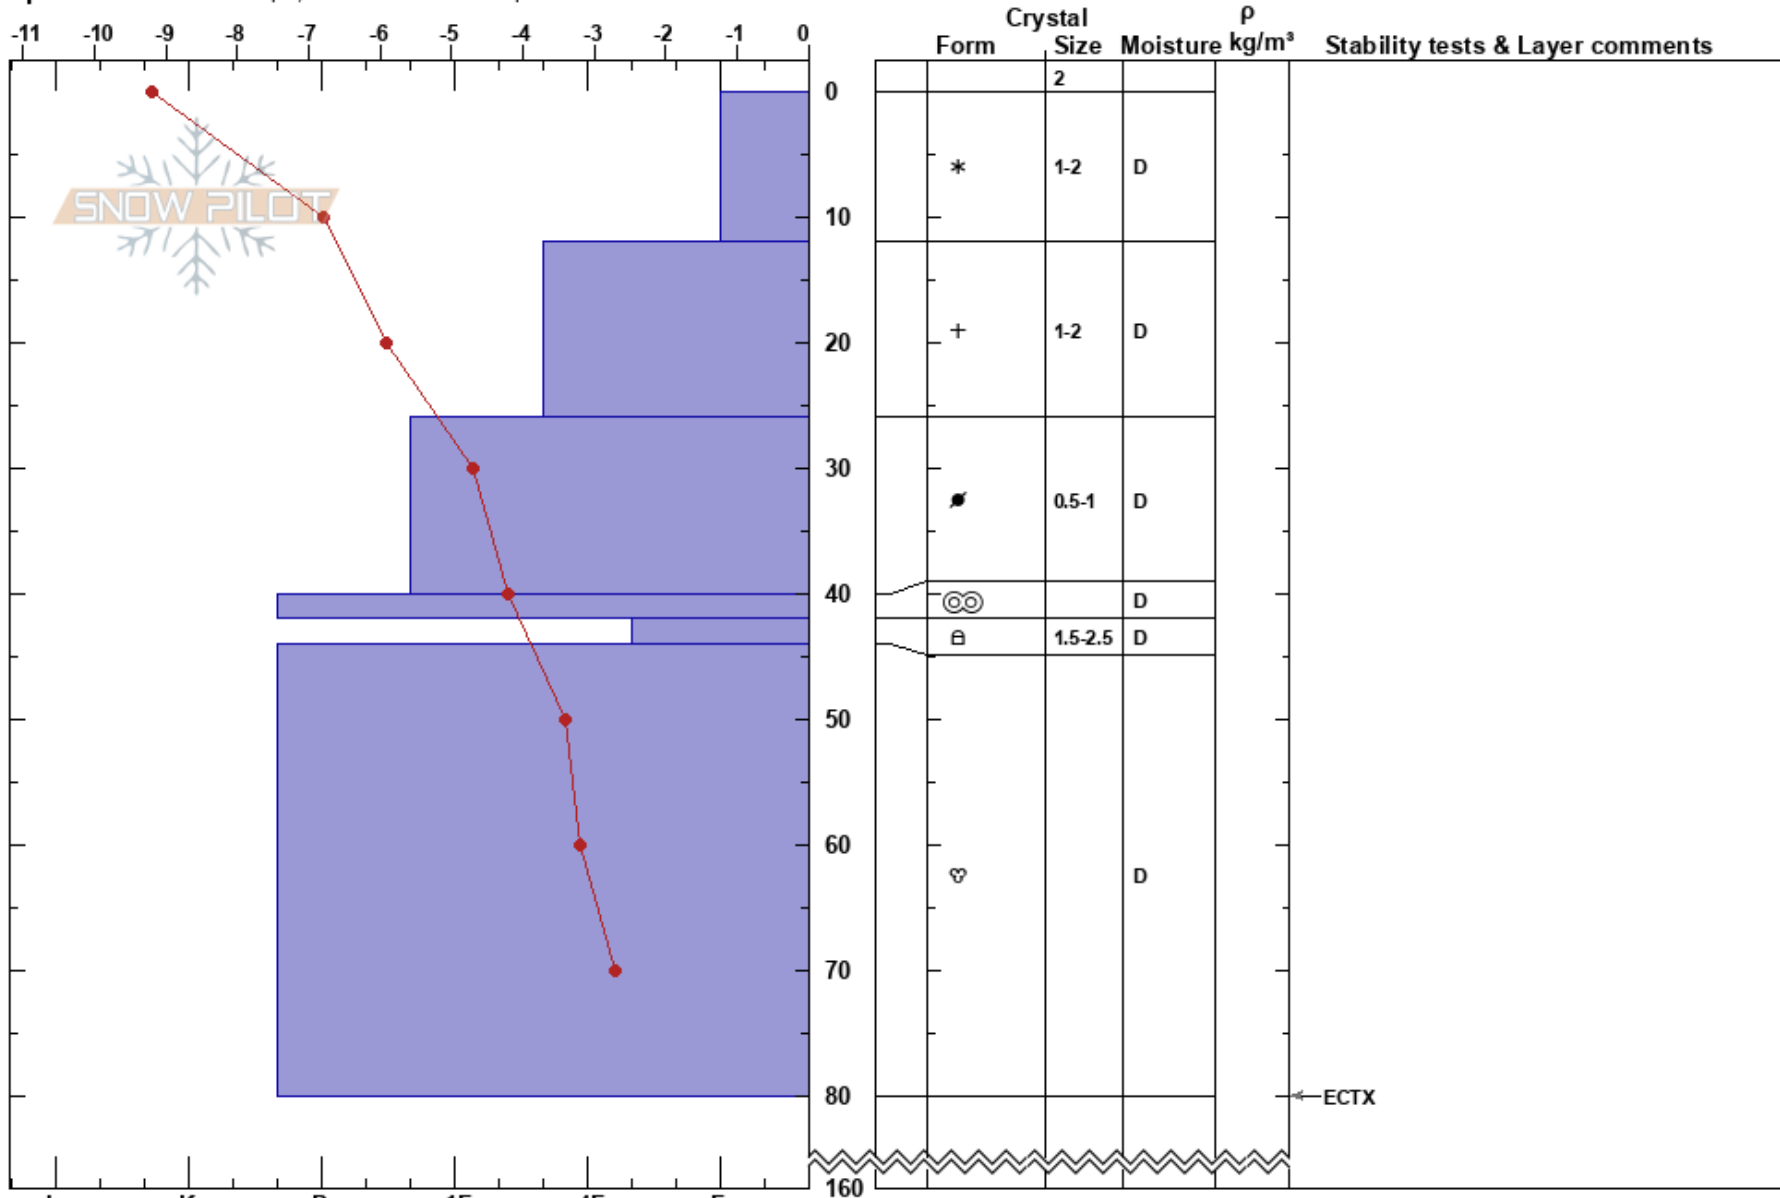

Hljf-Púðurb_1000

Anton Berg Carrasco

Stability:

HS:160

Layer Notes:

Tröllaskagi

05/01/2024 - 12:40

Air Temperature: -6.7°C PF:25 42-44cm:Problematic layer

Iceland

Co-ord: 65.66303N, -18.25507W

Sky Cover: CLR

Elevation: 1017 m

Slope Angle: 28°

Precipitation: NO

Aspect: 104°

Wind Loading: previous

Wind: Calm

Specifics: We skied slope; We snowmobiled slope

Notes: Athugun á ástandi snjóþekjunnar í hæð.
 Athugun á tilvist og svörun veikra laga í snjóþekjunni.
 Athugun á magni og staðsetningu skafnsjós og tiltæks vindsnævis.