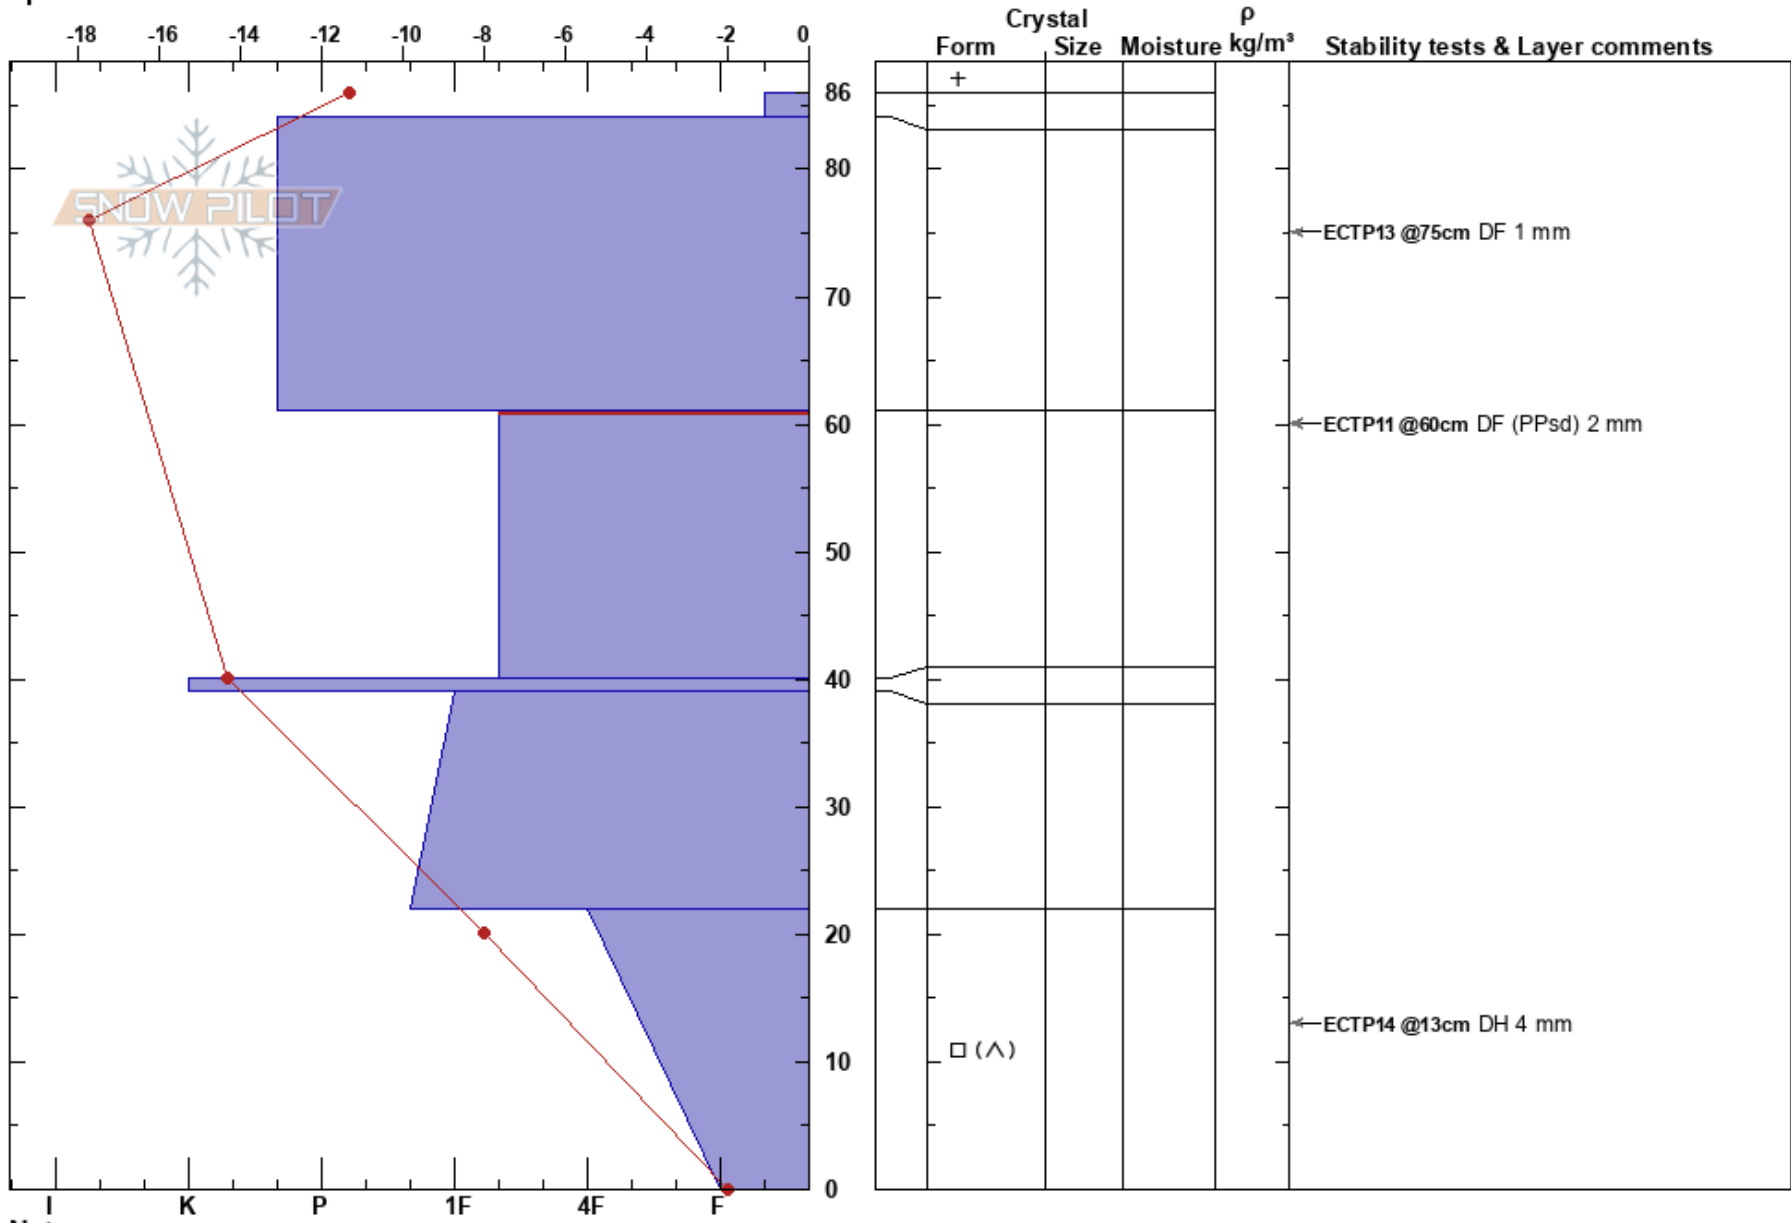

Syterbäcken  
 Västra Vindelfjällen  
 Sweden  
**Elevation:** 750 m  
**Aspect:** 270°  
**Specifics:**

Johan af Ekenstam  
 05/01/2024 - 11:45  
**Co-ord:** 33W 504082E 7303255N  
**Slope Angle:** 27°  
**Wind Loading:**

**Stability:** HS:86  
**Air Temperature:** -10°C PF:4  
**Sky Cover:** OVC  
**Precipitation:** S-1  
**Wind:** SE Light Breeze  
**Layer Notes:** 61-40cm:Problematic layer

**Notes:** Strax nedanför konvex i läslutning.