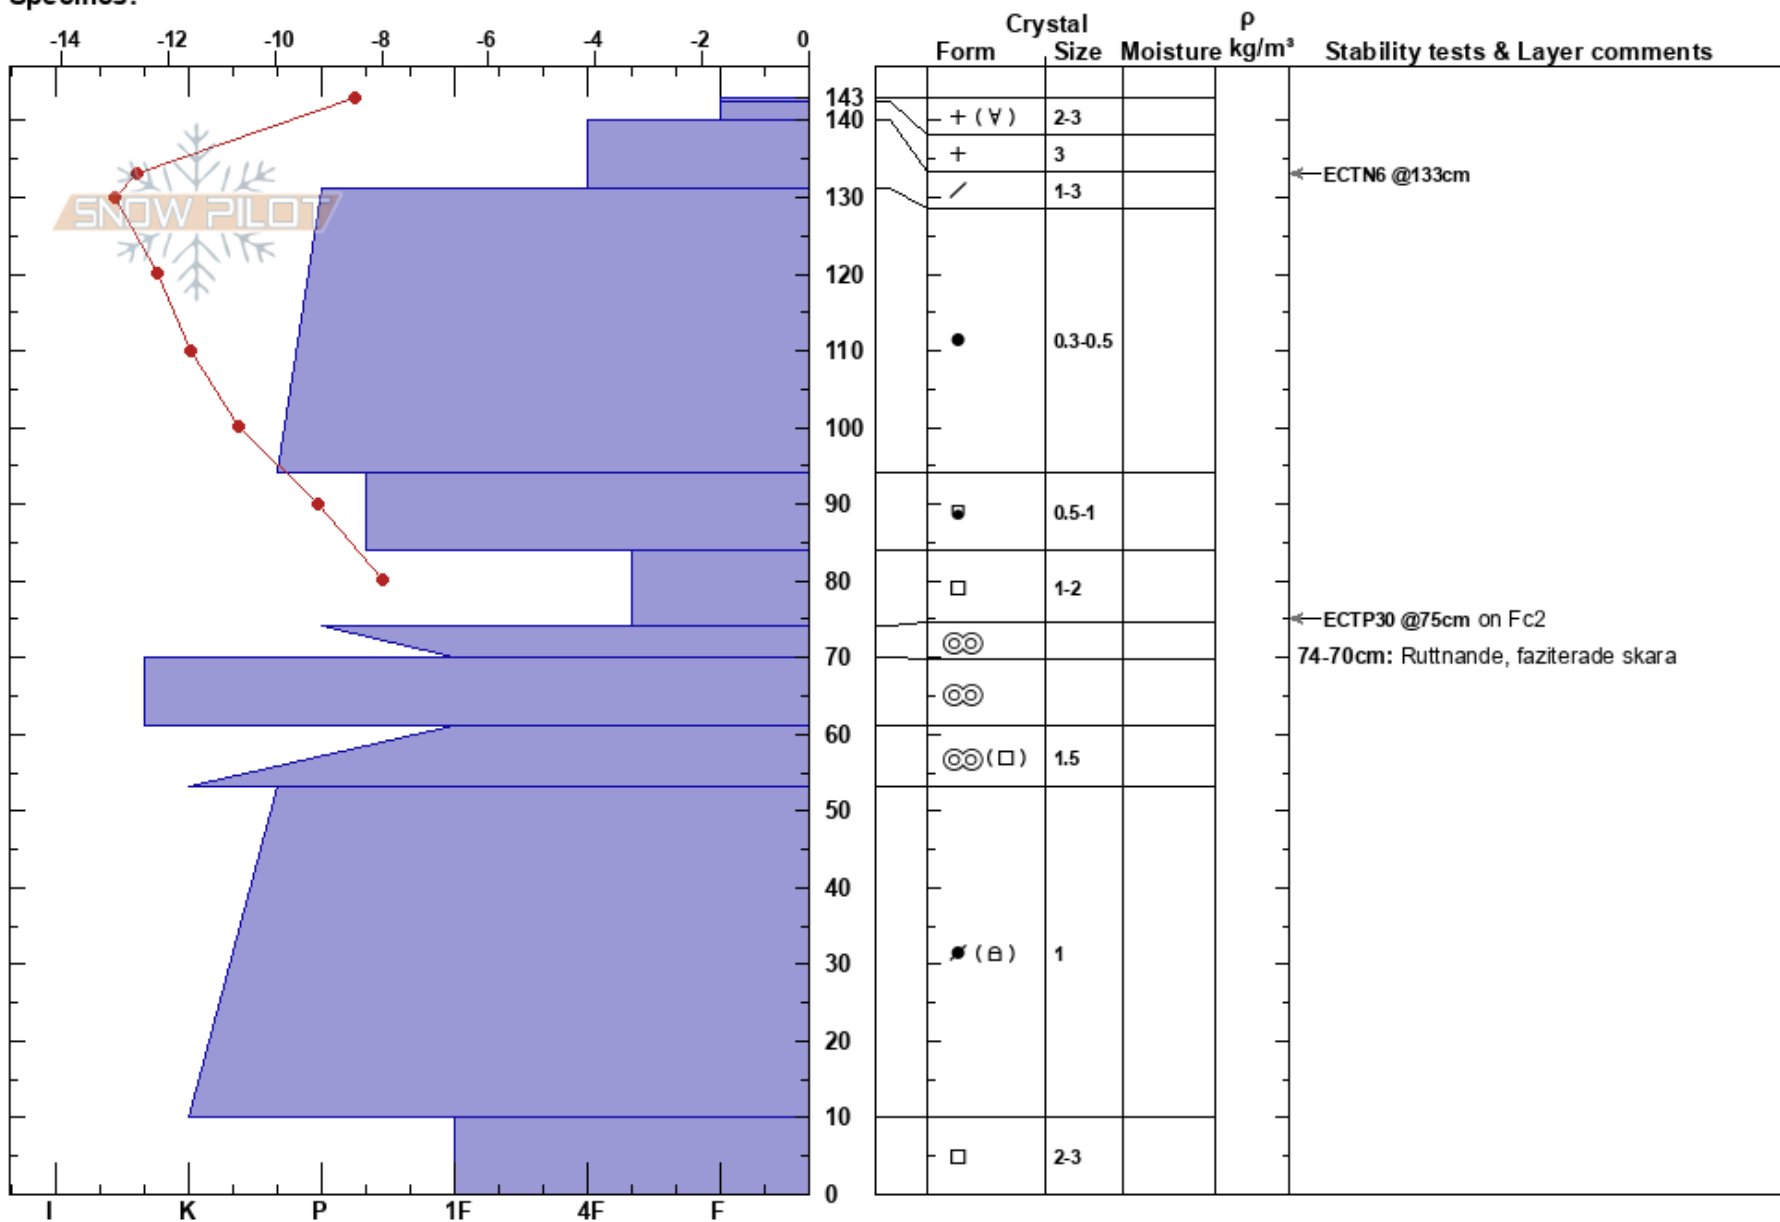

Atoklimpen  
 Västra Vindelfjällen  
 Sweden  
**Elevation:** 800 m  
**Aspect:** W  
**Specifics:**

Sam Hedman  
 22/01/2018 - 11:15  
**Co-ord:**  
**Slope Angle:** 19°  
**Wind Loading:** no

**Stability:** **HS:**143 **Layer Notes:**  
**Air Temperature:** -15.1°C **PF:**10 74-70cm: Ruttnande, faziterade skara  
**Sky Cover:** BKN  
**Precipitation:** NO  
**Wind:** Calm

**Notes:** Översta TL, lässlutning, buskar på marken.