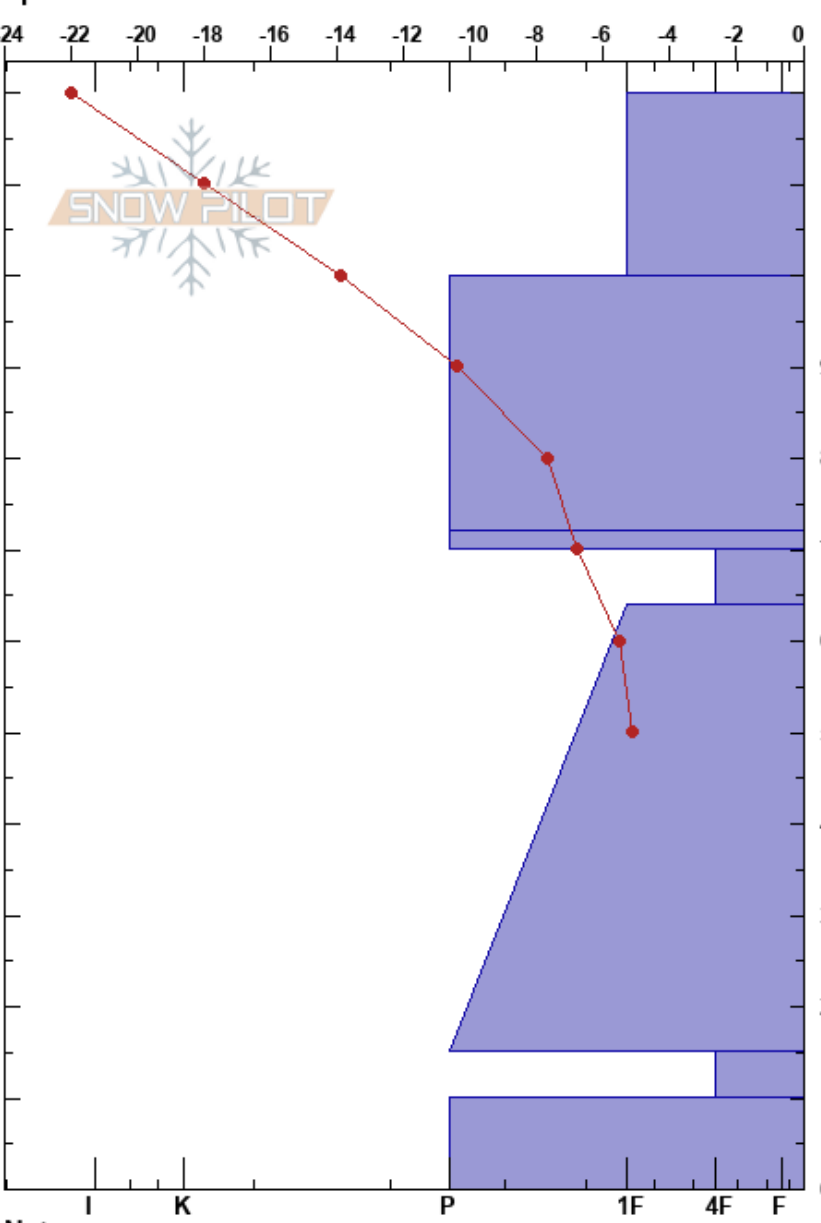

Kläppen NO
 Vålådalen
 Sweden
 Elevation: 940 m
 Aspect:
 Specifics:

Karin Trolin
 04/01/2024 - 11:45
 Co-ord: 63.17282N, 12.93712E
 Slope Angle: 22°
 Wind Loading: previous

Stability: **HS:120** **Layer Notes:**
 Air Temperature: -18°C **PF:5** 70-64cm: Troligen ligger SH ned
 Sky Cover: FEW
 Precipitation: NO
 Wind: S Light Breeze

Form	Crystal Size	Moisture	ρ kg/m ³	Stability tests & Layer comments
∇	1			
□				
⊙⊙				
∧ (∇)	2.5(5)			70-64cm: Troligen ligger SH ned
∧				
⊙⊙				

Notes: Grävdes nära äldre lavin som testades innan jul. Korsladdad sedan tidigare