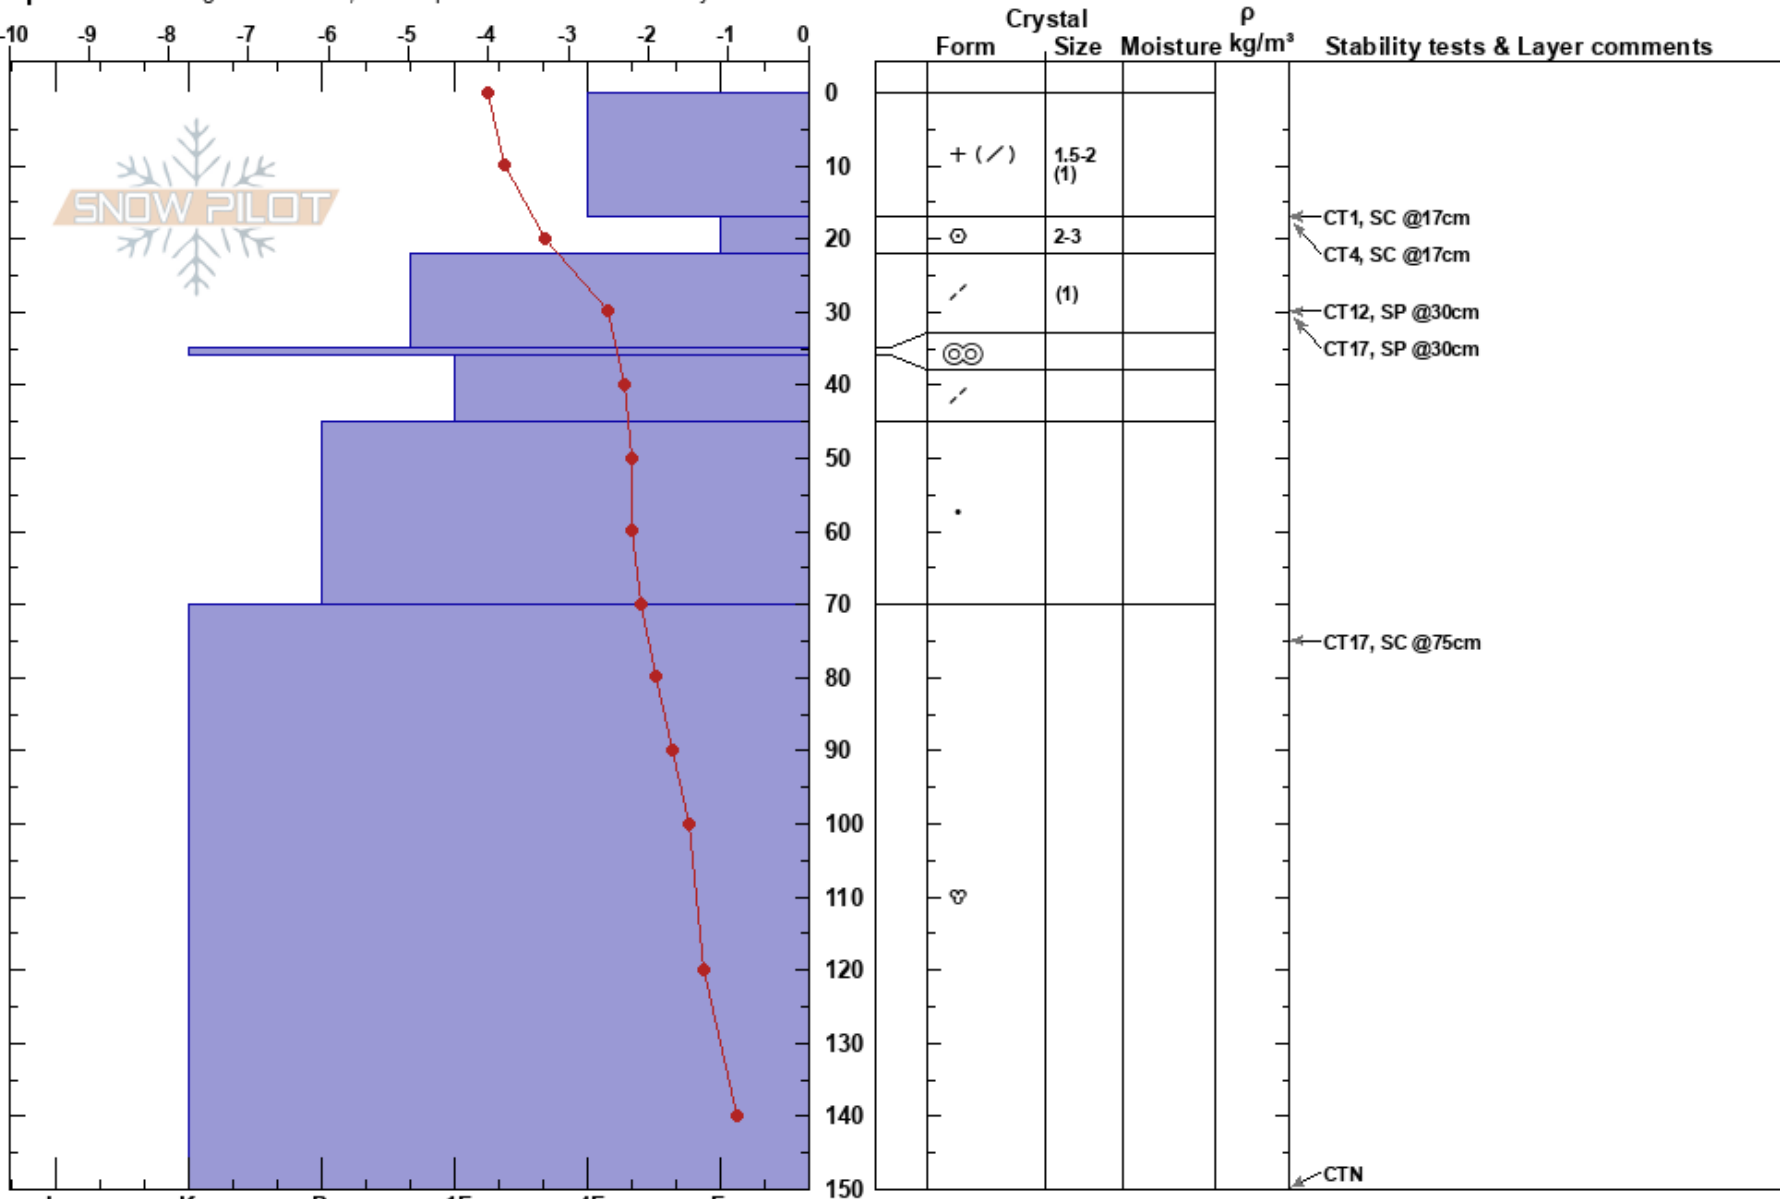

Bláfjöll, Drottning
 Southwest corner
 Iceland
Elevation: 700 m
Aspect: W

Oliver Hilmarsson
 03/01/2024 - 18:30
Co-ord: 63.98022N, -21.62650W
Slope Angle: 25°
Wind Loading: yes

Stability: Good **HS:**150 **Layer Notes:**
Air Temperature: -3.5°C **PF:**35 17-22cm:Problematic layer
Sky Cover: FEW
Precipitation: NO
Wind: E Moderate

Specifics: Pit dug in a Ski Area; Pit is representative of backcountry

Notes: Smá flekamyndun efst, brotnar efst í nýsnævis laginu á um 20 cm dýpi. Örlítið stafara ofaná. Gætu orsakað lítil flekaflið. Köntun ofarlega í skaralaginu sem kom brot á í einu prófi en virðist ekki útbreitt, mjög breytilegt í gryfju og ólíklegt að þetta sé vandamál.