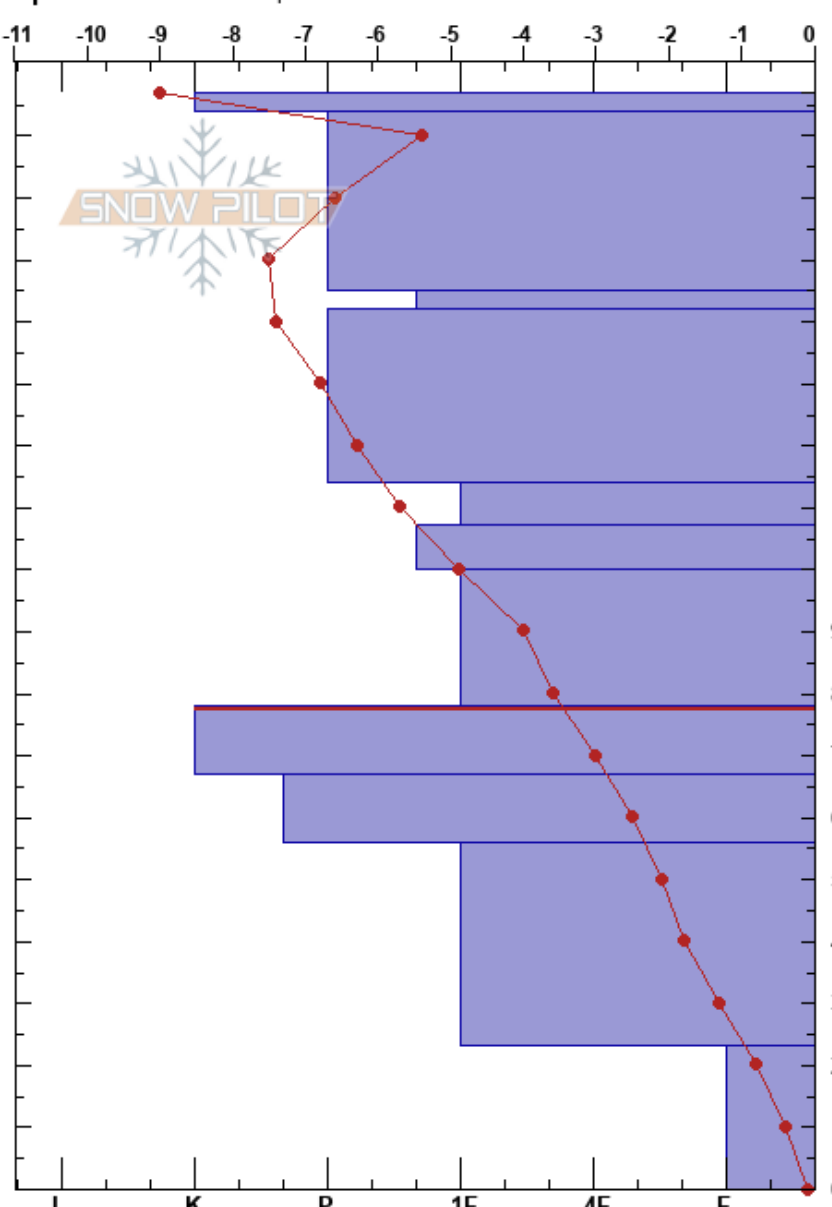

Sadzele West Peak SE  
 Gudauri  
 Georgia  
**Elevation:** 3130 m  
**Aspect:** SE  
**Specifics:** We skied slope

Luke Frisken  
 03/01/2024 - 15:00  
**Co-ord:** 42.50574S, 44.50331E  
**Slope Angle:** 29°  
**Wind Loading:** previous

**Stability:**  
**Air Temperature:** -8°C  
**Sky Cover:** SCT  
**Precipitation:** NO  
**Wind:** SW Moderate

**HS:**177  
**PF:**1  
 78-67cm:Problematic layer

Depth (cm)	Crystal		Moisture	$\rho$ kg/m <sup>3</sup>	Stability tests & Layer comments
	Form	Size			
177	-				
170	-				
160	•				
150	-				
140	•				
130	•				
120	-				
110	⊖	1-2			← CT22, BRK @114cm ← ECTN21 @114cm
100	⊖				
90	•				
80	-				← CT25 @78cm
70	⊙⊙				
60	•				
50	-				
40	⊖ (•)				
30	-				
20	-				
10	⊖	2			
0					