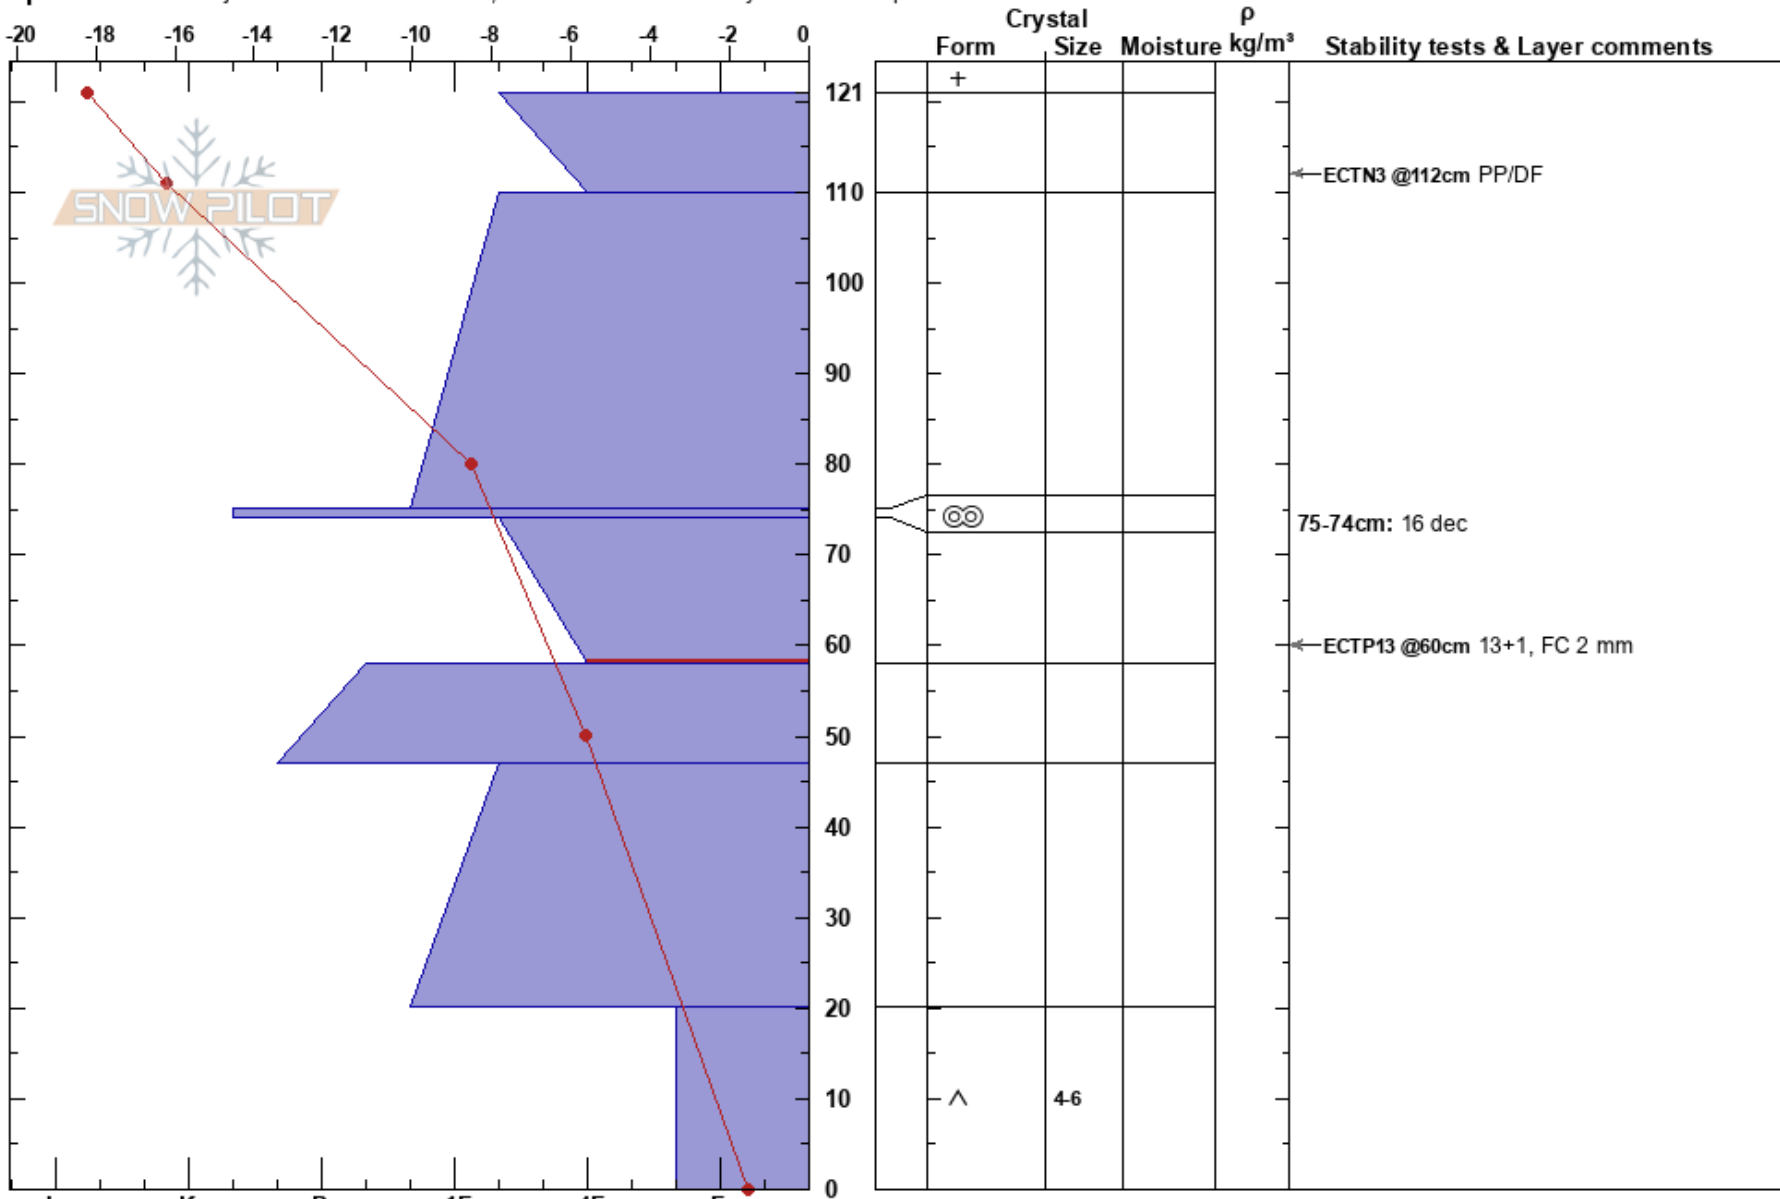

Mohtserejohke
 Västra Vindelfjällen
 Sweden
 Elevation: 710 m
 Aspect: 265°

Johan af Ekenstam
 01/01/2024 - 12:10
 Co-ord: 33W 506468E 7299460N
 Slope Angle: 30°
 Wind Loading: previous

Stability:
 Air Temperature: -17.7°C PF:60
 Sky Cover: FEW
 Precipitation: NO
 Wind: SW Light Breeze

HS:121
 Layer Notes:
 75-74cm: 16 dec
 74-58cm: Problematic layer

Specifics: Pit is adjacent to avalanche: crown; Recent avalanche activity on similar slopes

Notes: Ett par meter ovanför brottkant för 100 m bred Na2 som gått senaste två dygnet. Svaga lagret var upp 60 cm.