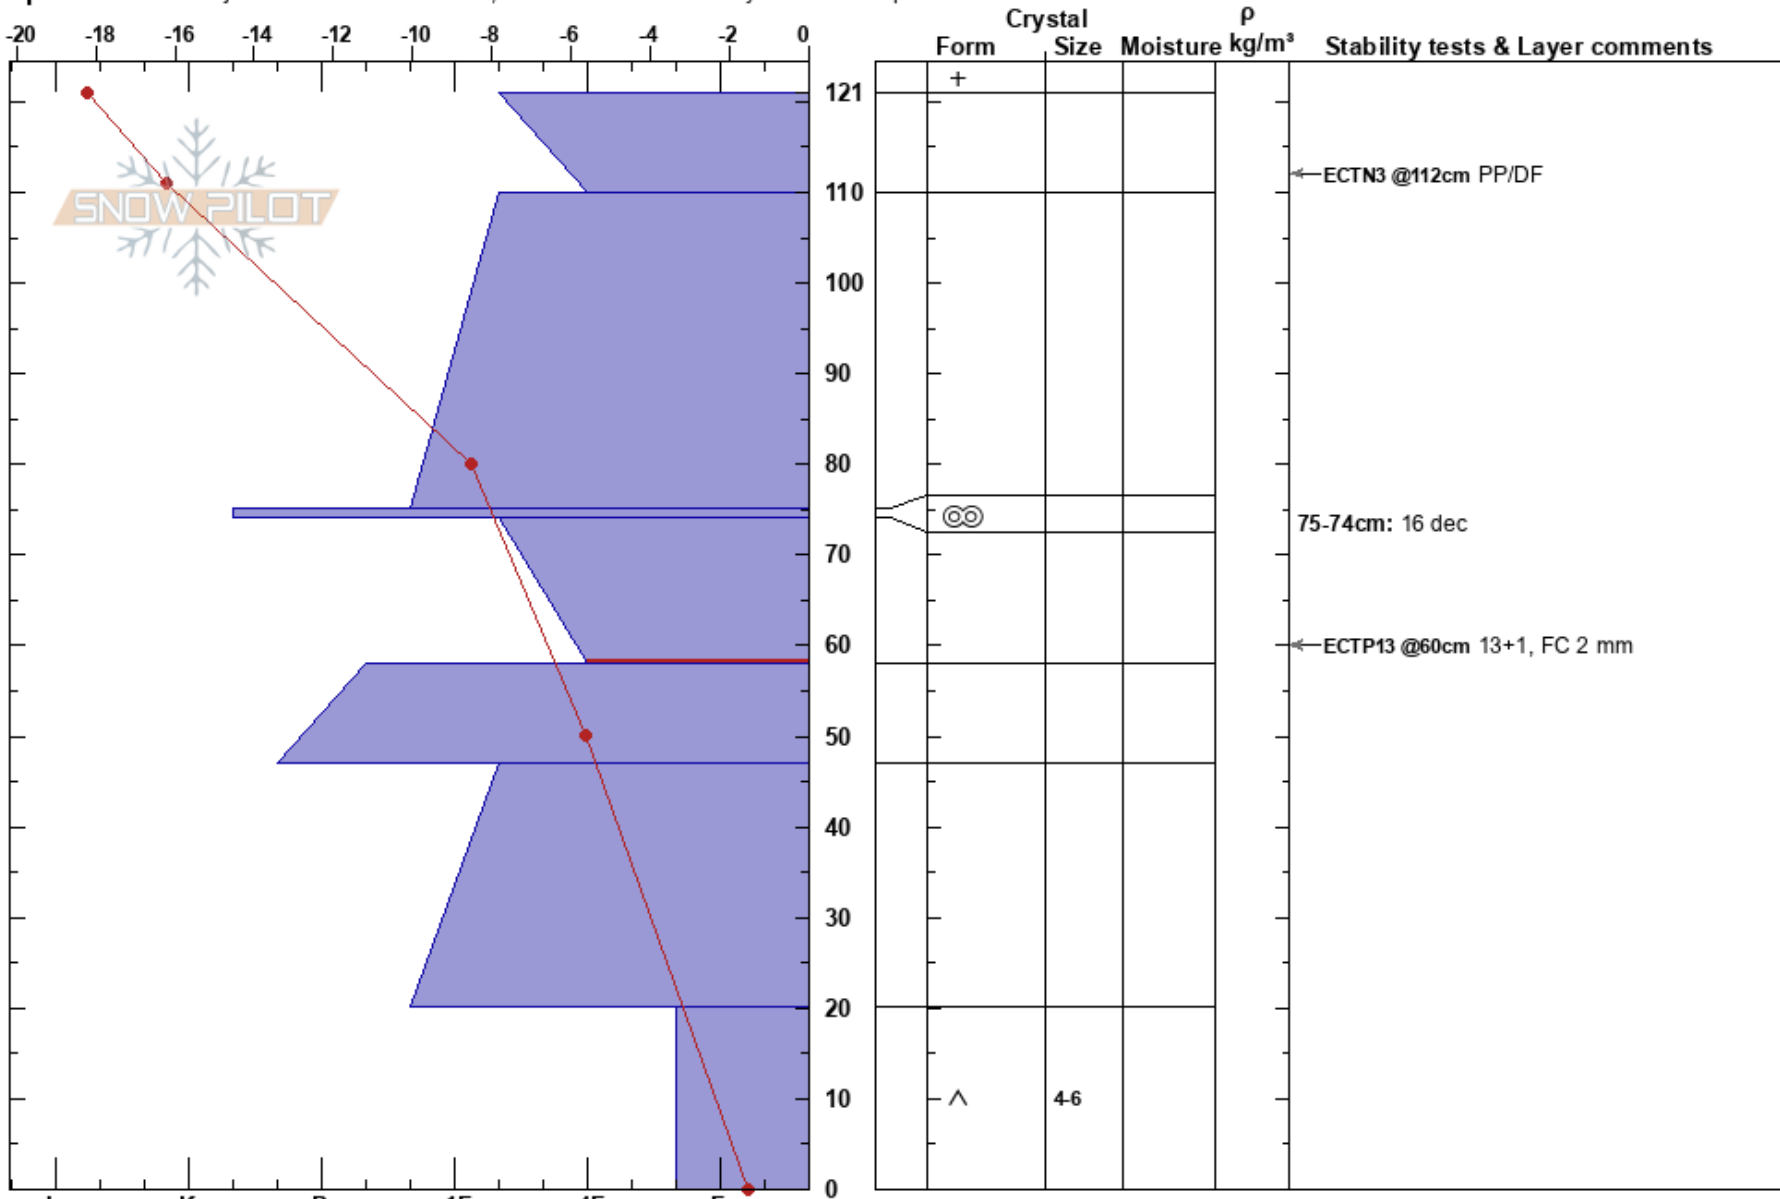

Mohtserejohke  
 Västra Vindelfjällen  
 Sweden  
**Elevation:** 710 m  
**Aspect:** 265°

Johan af Ekenstam  
 01/01/2024 - 12:10  
**Co-ord:** 33W 506468E 7299460N  
**Slope Angle:** 30°  
**Wind Loading:** previous

**Stability:**  
**Air Temperature:** -17.7°C **PF:**60  
**Sky Cover:** FEW  
**Precipitation:** NO  
**Wind:** SW Light Breeze

**HS:**121  
**Layer Notes:**  
 75-74cm: 16 dec  
 74-58cm: Problematic layer

**Specifics:** Pit is adjacent to avalanche: crown; Recent avalanche activity on similar slopes

**Notes:** Ett par meter ovanför brottkant för 100 m bred Na2 som gått senaste två dygnet. Svaga lagret var upp 60 cm.