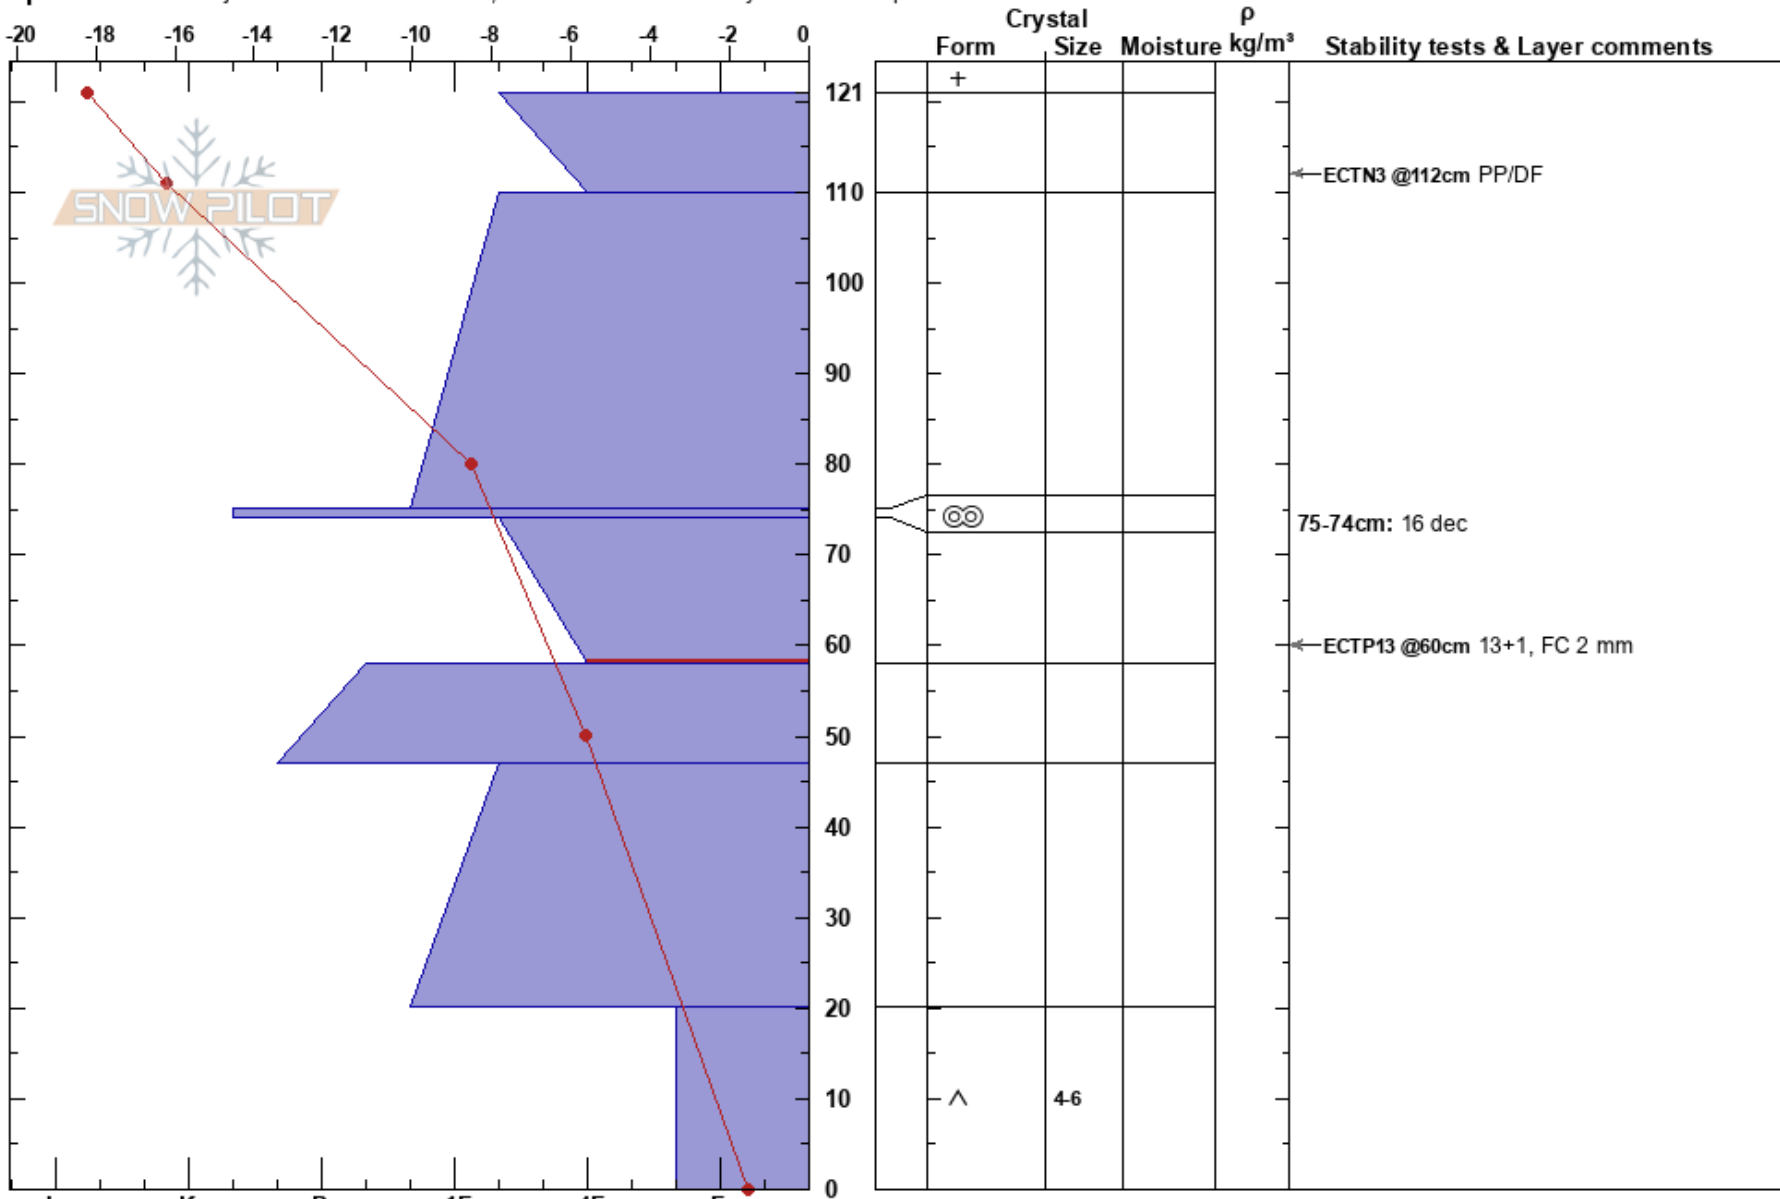

Mohtserejohke  
 Västra Vindelfjällen  
 Sweden  
 Elevation: 710 m  
 Aspect: 265°

Johan af Ekenstam  
 01/01/2024 - 12:10  
 Co-ord: 33W 506468E 7299460N  
 Slope Angle: 30°  
 Wind Loading: previous

Stability:  
 Air Temperature: -17.7°C PF:60  
 Sky Cover: FEW  
 Precipitation: NO  
 Wind: SW Light Breeze

HS:121  
 Layer Notes:  
 75-74cm: 16 dec  
 74-58cm: Problematic layer

Specifics: Pit is adjacent to avalanche: crown; Recent avalanche activity on similar slopes

Notes: Ett par meter ovanför brottkant för 100 m bred Na2 som gått senaste två dygnet. Svaga lagret var upp 60 cm.