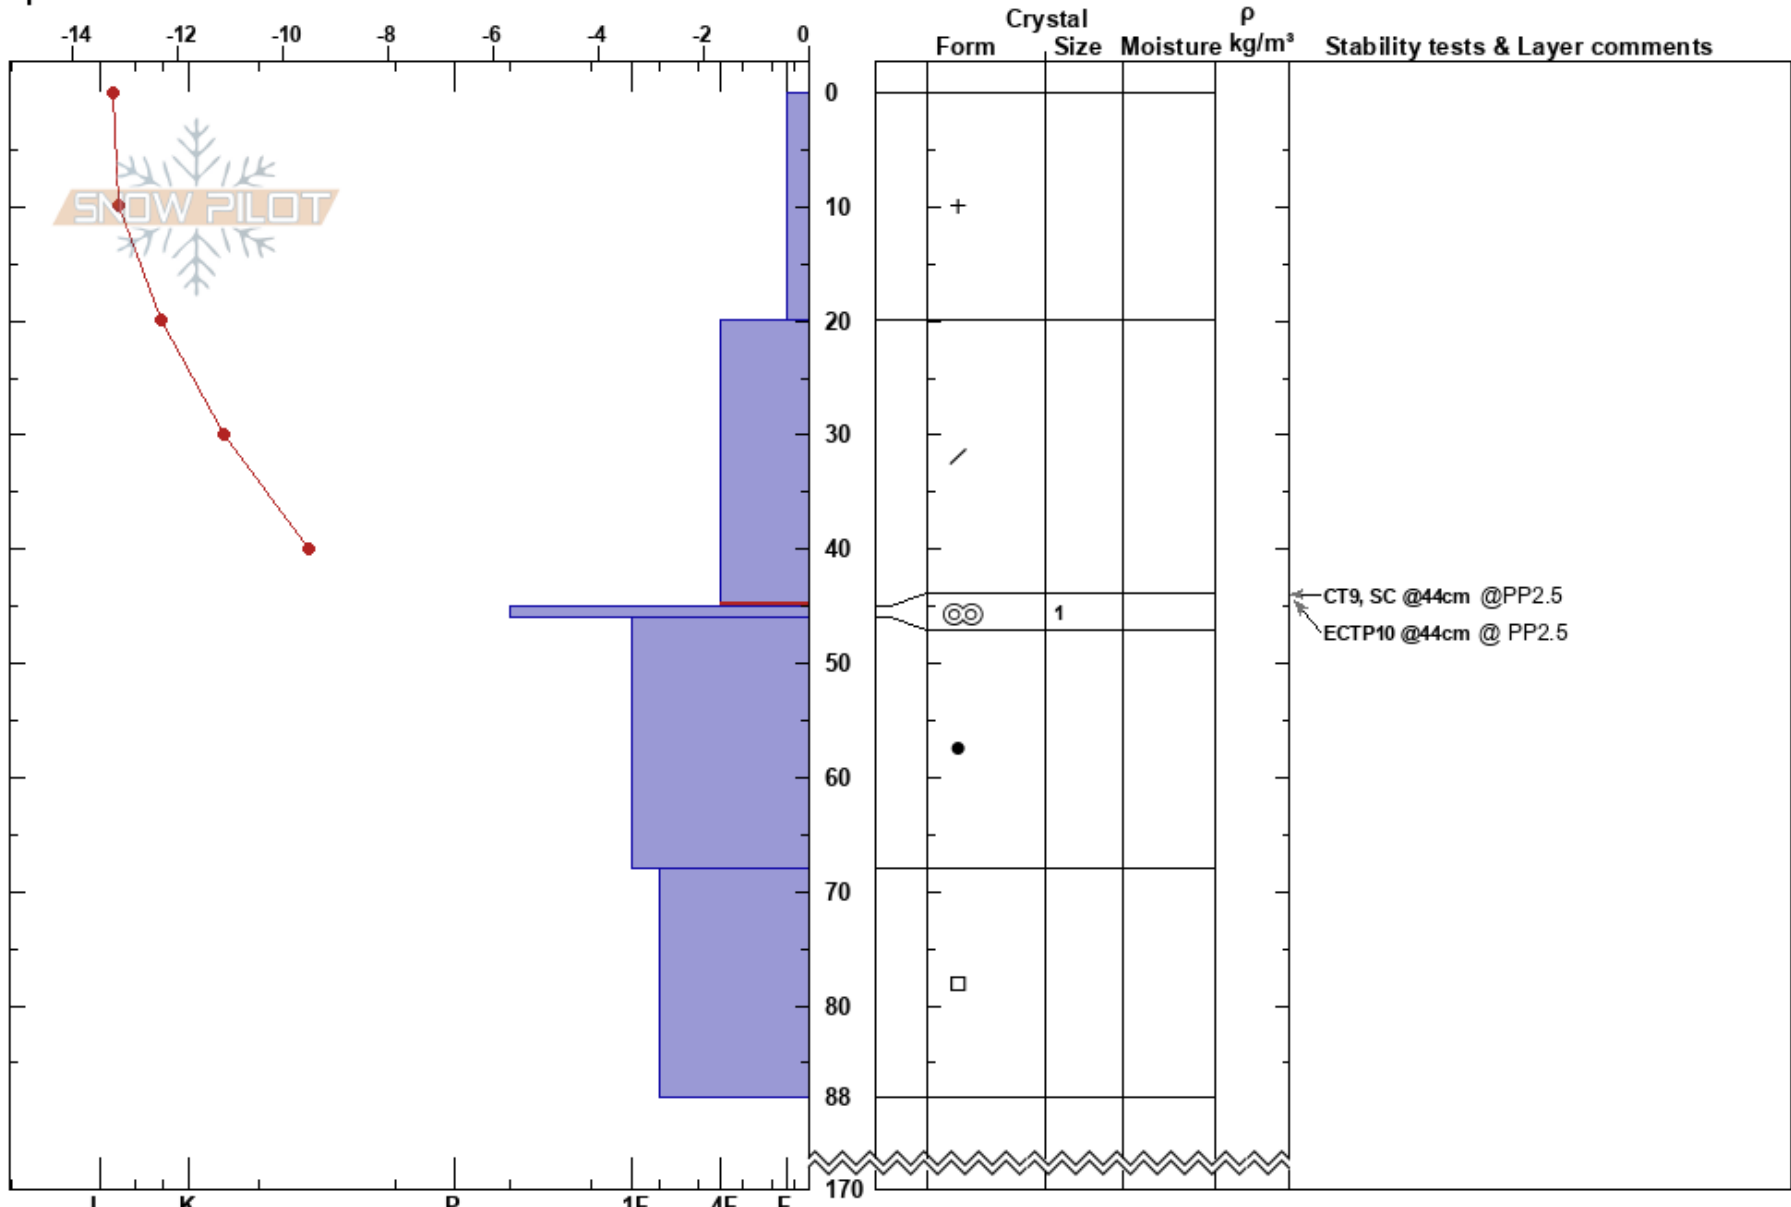

Drommen NV
 Bydalen
 Sweden
 Elevation: 850 m
 Aspect: NW
 Specifics:

Karin Trolin
 01/01/2024 - 11:00
 Co-ord: 33V 438841E 6995206N
 Slope Angle: 22°
 Wind Loading: yes

Stability: **HS:170**
 Air Temperature: -12.8°C PF:60 20-45cm:Problematic layer
 Sky Cover: BKN
 Precipitation: S-1
 Wind: SE Strong

Notes: Försökte kliva ner en driva/ liten brant bredvid = små mjuka flak på 0,5m max...