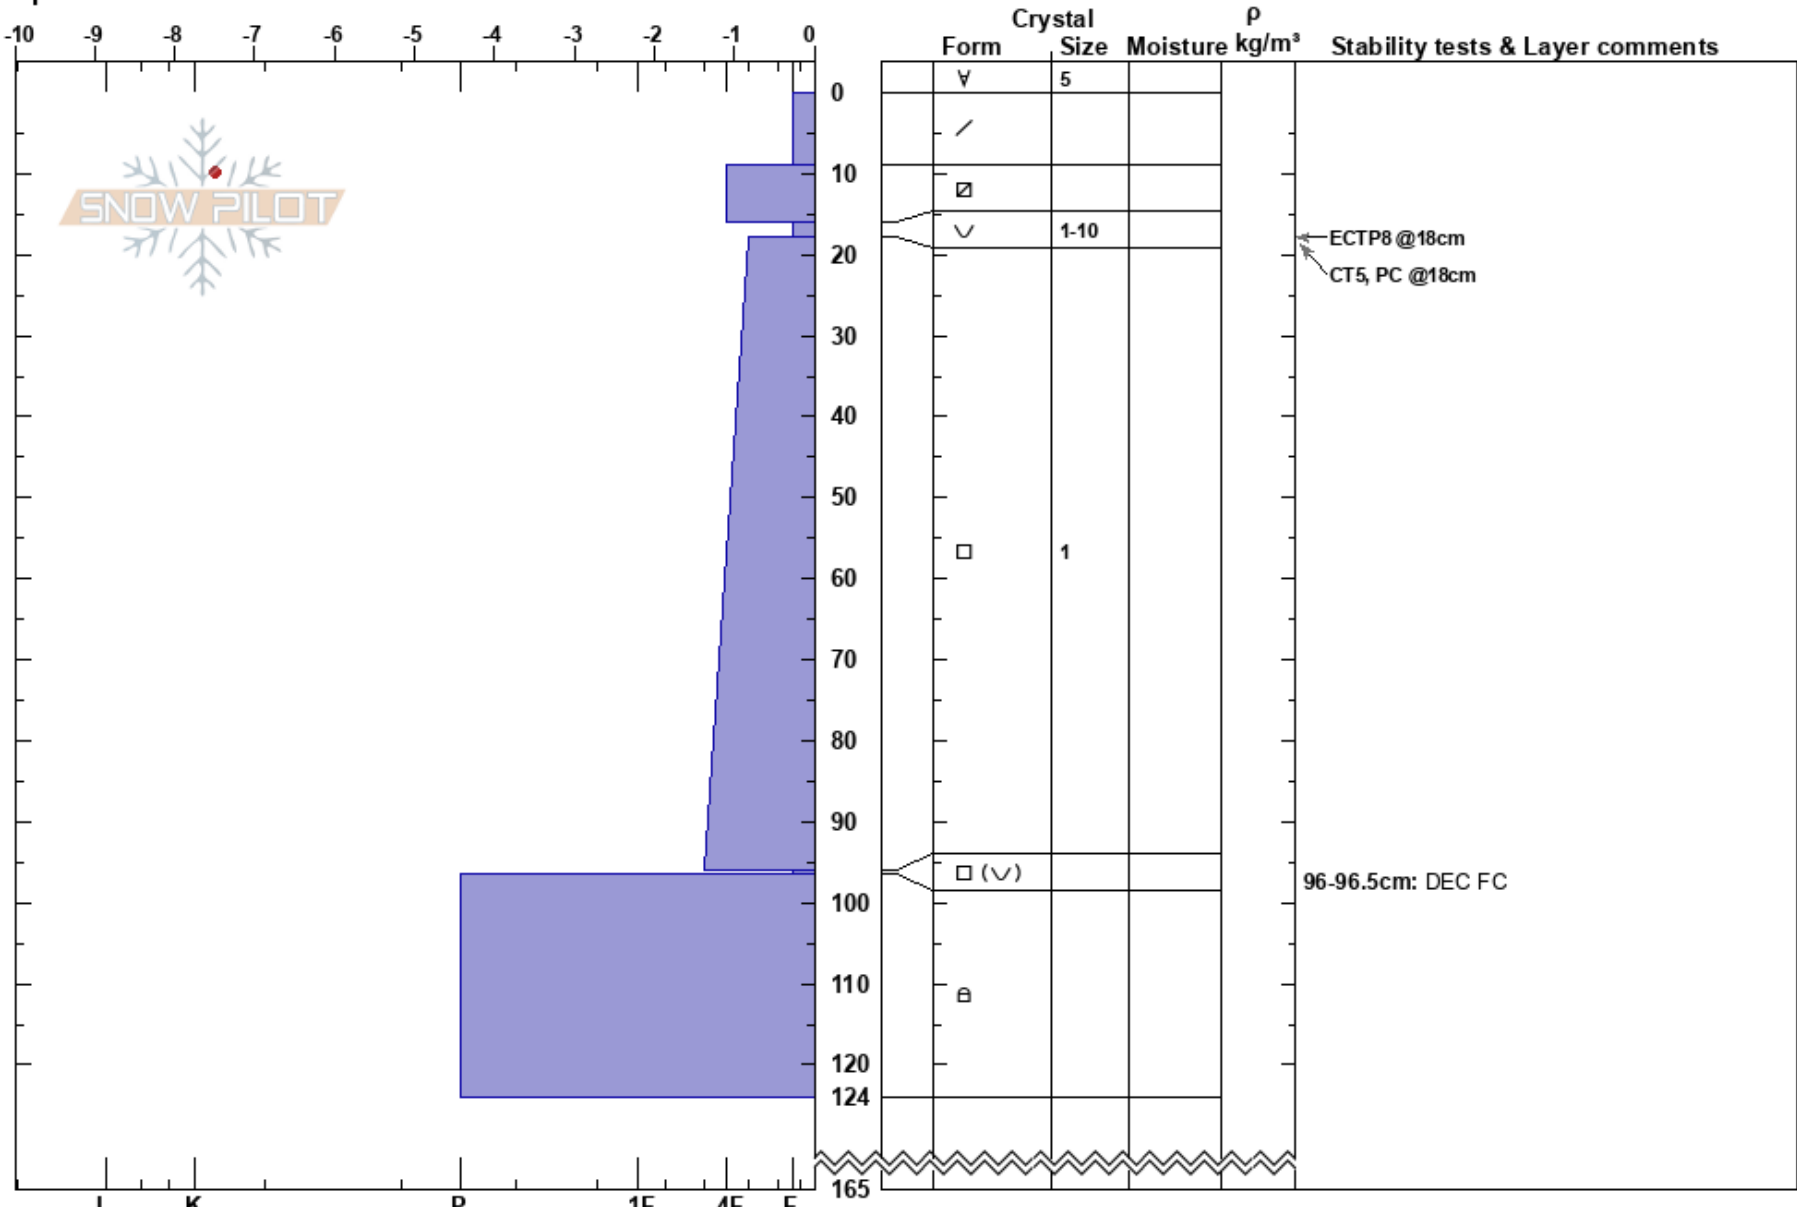

Lillskarven TL  
 Funäsfjällen  
 Sweden  
**Elevation:** 1008 m  
**Aspect:** SW  
**Specifics:**

Jaden Lanham Devine  
 30/12/2023 - 11:32  
**Co-ord:** 33V 363193E 6940526N  
**Slope Angle:** 22°  
**Wind Loading:** no

**Stability:** HS:165  
**Air Temperature:** -8.1°C **PF:**25  
**Sky Cover:** OVC  
**Precipitation:** S-1  
**Wind:** E Light Breeze  
**Layer Notes:**  
 16-18cm: Problematic layer  
 96-96.5cm: DEC FC

**Notes:** Ojämnt lager inom snötäcke.