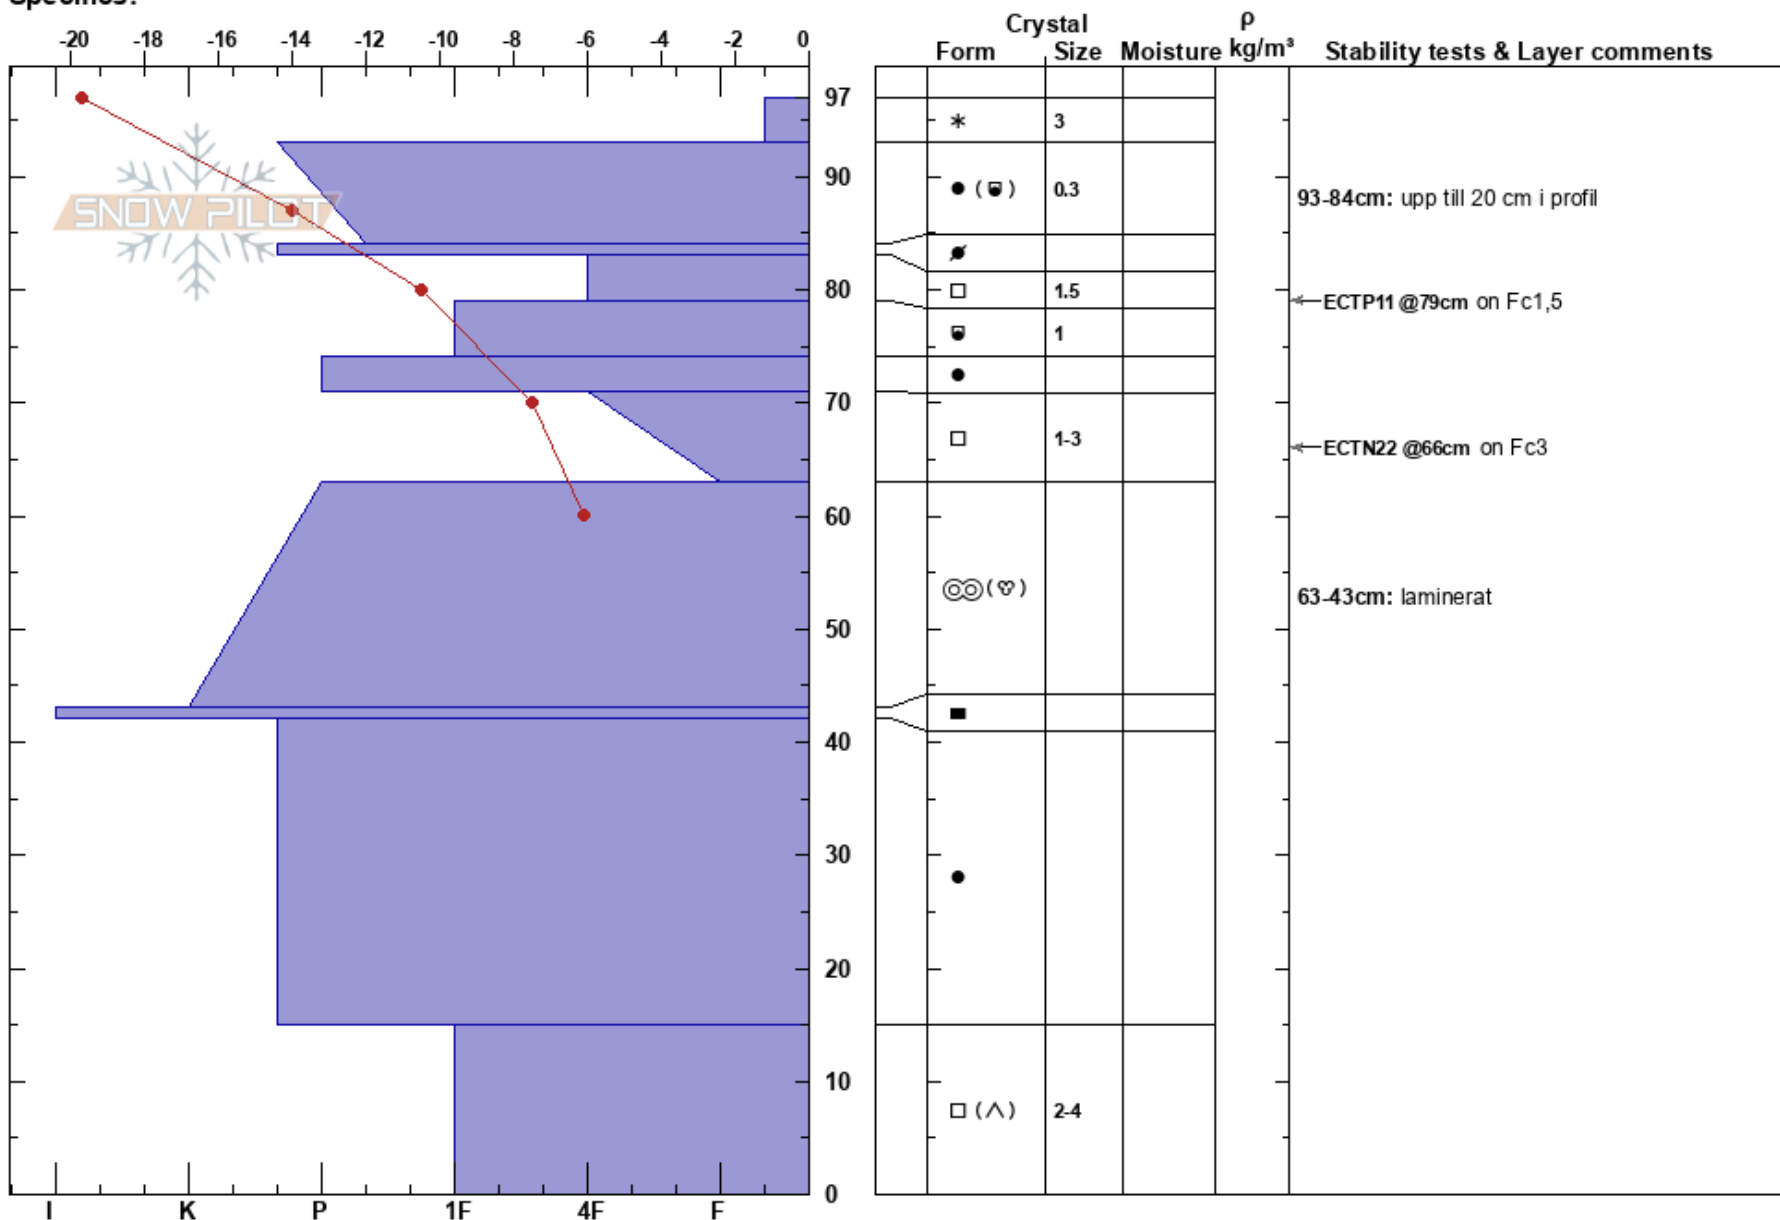

Stintbäcken
 Västra Vindelfjällen
 Sweden
 Elevation: 700 m
 Aspect: W
 Specifics:

Jenny Råghall
 21/01/2018 - 11:55
 Co-ord:
 Slope Angle: 19°
 Wind Loading: no

Stability:
 Air Temperature: -17.5°C PF:5
 Sky Cover: FEW
 Precipitation: NO
 Wind: SE Light Breeze

HS:97
 Layer Notes:
 93-84cm: upp till 20 cm i profil
 63-43cm: laminerat

Notes: Trädgräns. Planare slutning då alla med lite lutning har drevsnö på en dryg m ist för 15 cm som här. Mjuk mark.