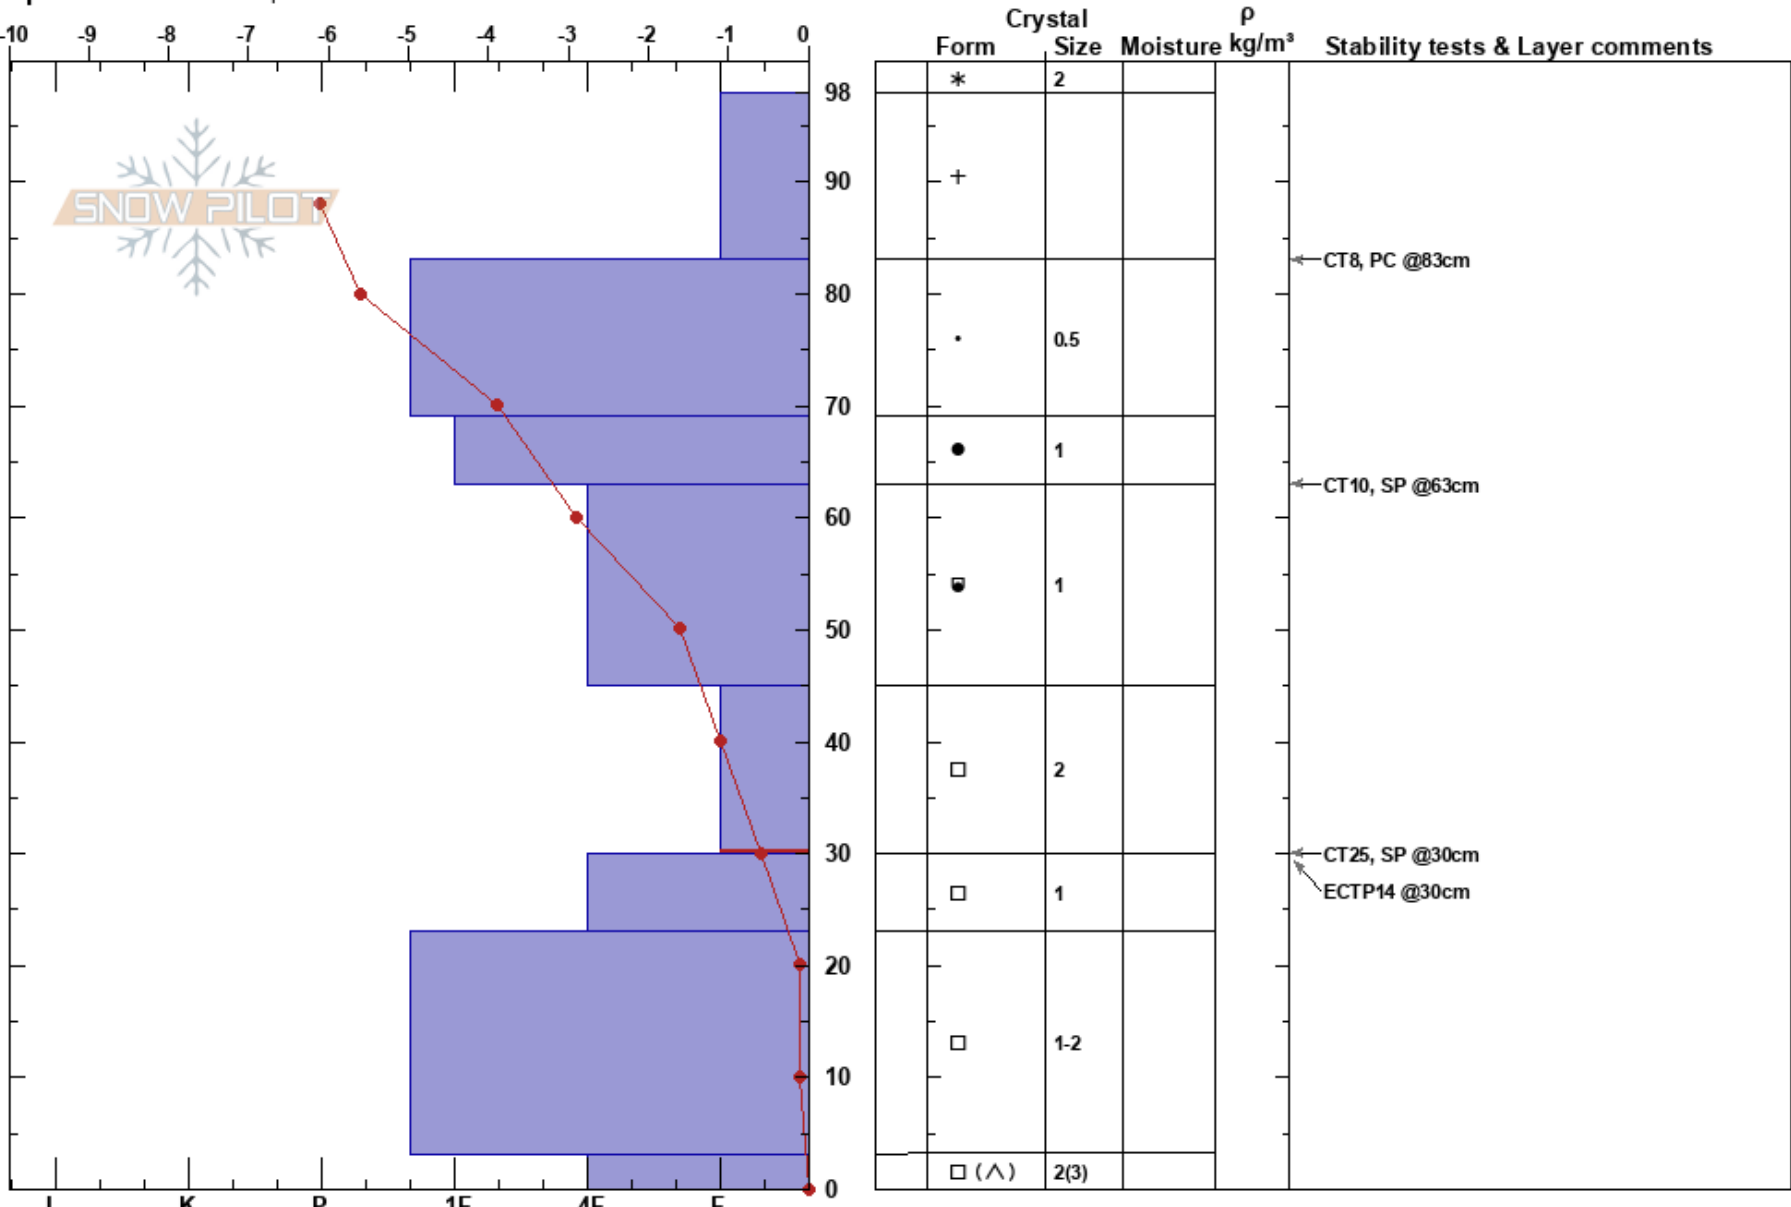

Kellostapuli  
 Finland  
 Elevation: 363 m  
 Aspect: N  
 Specifics: We skied slope

Tuomo Poukkanen  
 30/12/2023 - 12:10  
 Co-ord: 67.59059N, 24.24569E  
 Slope Angle: 34°  
 Wind Loading: no

Stability: Fair  
 Air Temperature: -16.6°C PF:77  
 Sky Cover: FEW  
 Precipitation: NO  
 Wind: Light Breeze

Layer Notes:  
 45-30cm: Problematic layer

**Notes:** Laurin linjasta 30 m itään, kapeampi linja. Lähtöalueelta, Maa kanervikko. 50 m tästä paikasta itään löytyi vanhemman laattavyöryn jäljet. Laurin linja sekä siitä kohti länttä oleva alue ei ollut laskukelpoinen. Itään päin kuljettaessa tilanne toinen. Lunta enemmän ja kantavaa.