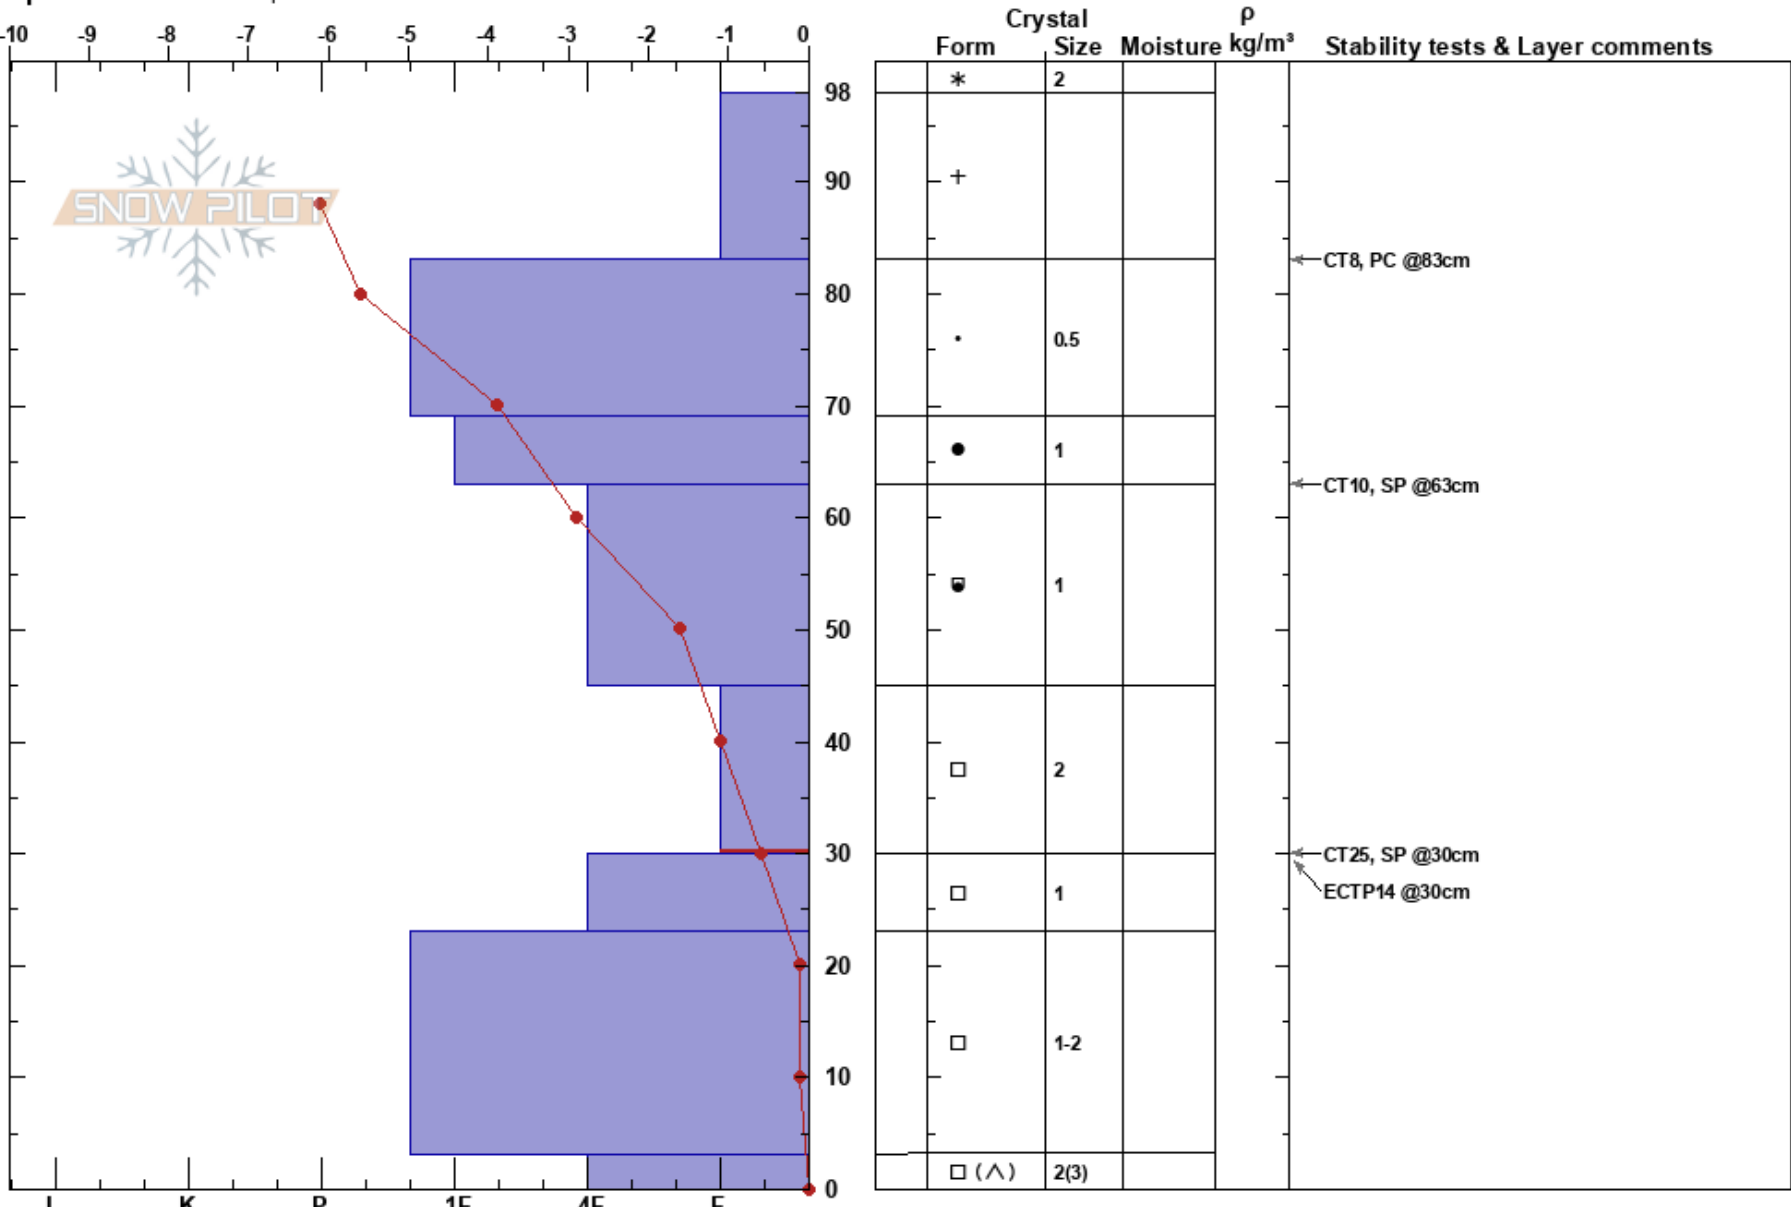

Kellostapuli
 Finland
 Elevation: 363 m
 Aspect: N
 Specifics: We skied slope

Tuomo Poukkanen
 30/12/2023 - 12:10
 Co-ord: 67.59059N, 24.24569E
 Slope Angle: 34°
 Wind Loading: no

Stability: Fair
 Air Temperature: -16.6°C PF:77
 Sky Cover: FEW
 Precipitation: NO
 Wind: Light Breeze

Layer Notes:
 45-30cm: Problematic layer

Notes: Laurin linjasta 30 m itään, kapeampi linja. Lähtöalueelta, Maa kanervikko. 50 m tästä paikasta itään löytyi vanhemman laattavyöryn jäljet. Laurin linja sekä siitä kohti länttä oleva alue ei ollut laskukelpoinen. Itään päin kuljettaessa tilanne toinen. Lunta enemmän ja kantavaa.