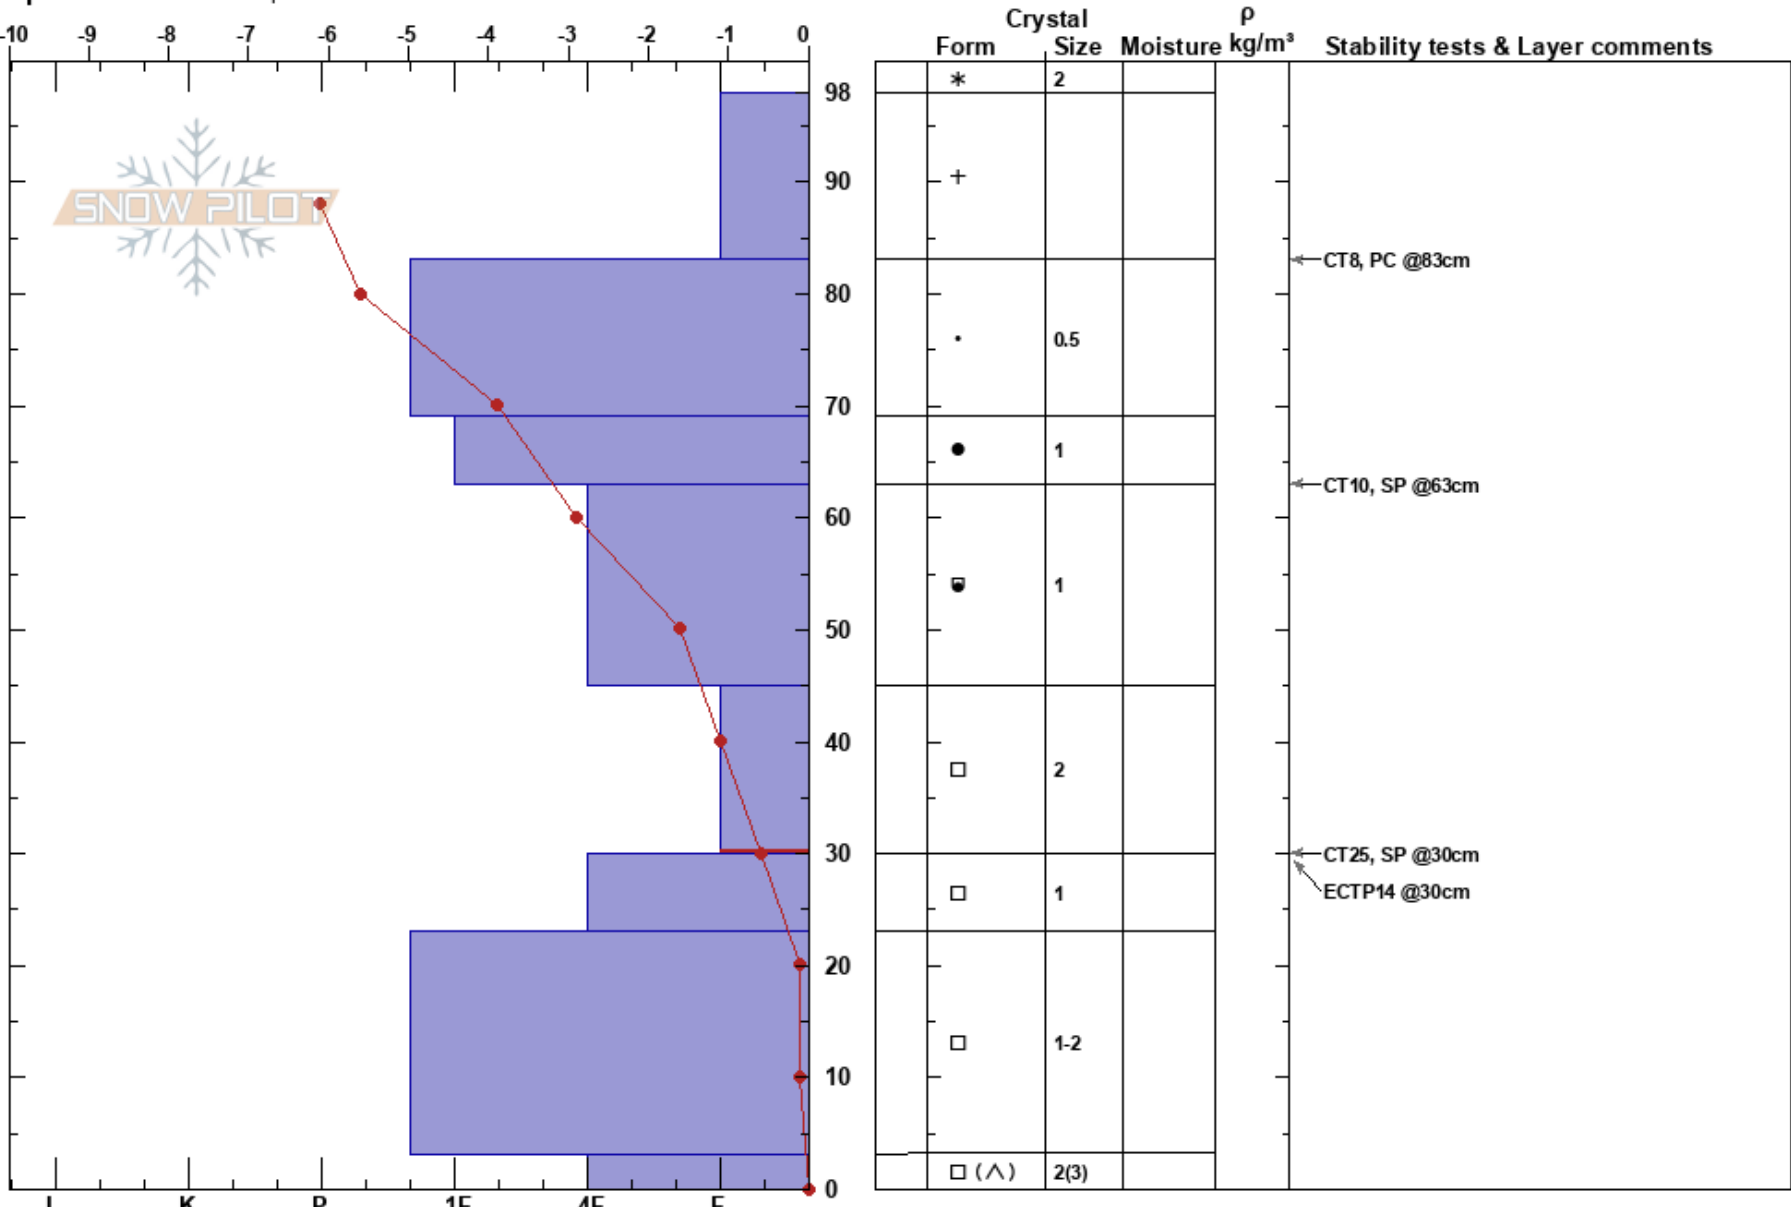

Kellostapuli
 Finland
Elevation: 363 m
Aspect: N
Specifics: We skied slope

Tuomo Poukkanen
 30/12/2023 - 12:10
Co-ord: 67.59059N, 24.24569E
Slope Angle: 34°
Wind Loading: no

Stability: Fair
Air Temperature: -16.6°C **PF:**77
Sky Cover: FEW
Precipitation: NO
Wind: Light Breeze

Layer Notes:
 45-30cm: Problematic layer

Notes: Laurin linjasta 30 m itään, kapeampi linja. Lähtöalueelta, Maa kanervikko. 50 m tästä paikasta itään löytyi vanhemman laattavyöryn jäljet. Laurin linja sekä siitä kohti länttä oleva alue ei ollut laskukelpoinen. Itään päin kuljettaessa tilanne toinen. Lunta enemmän ja kantavaa.