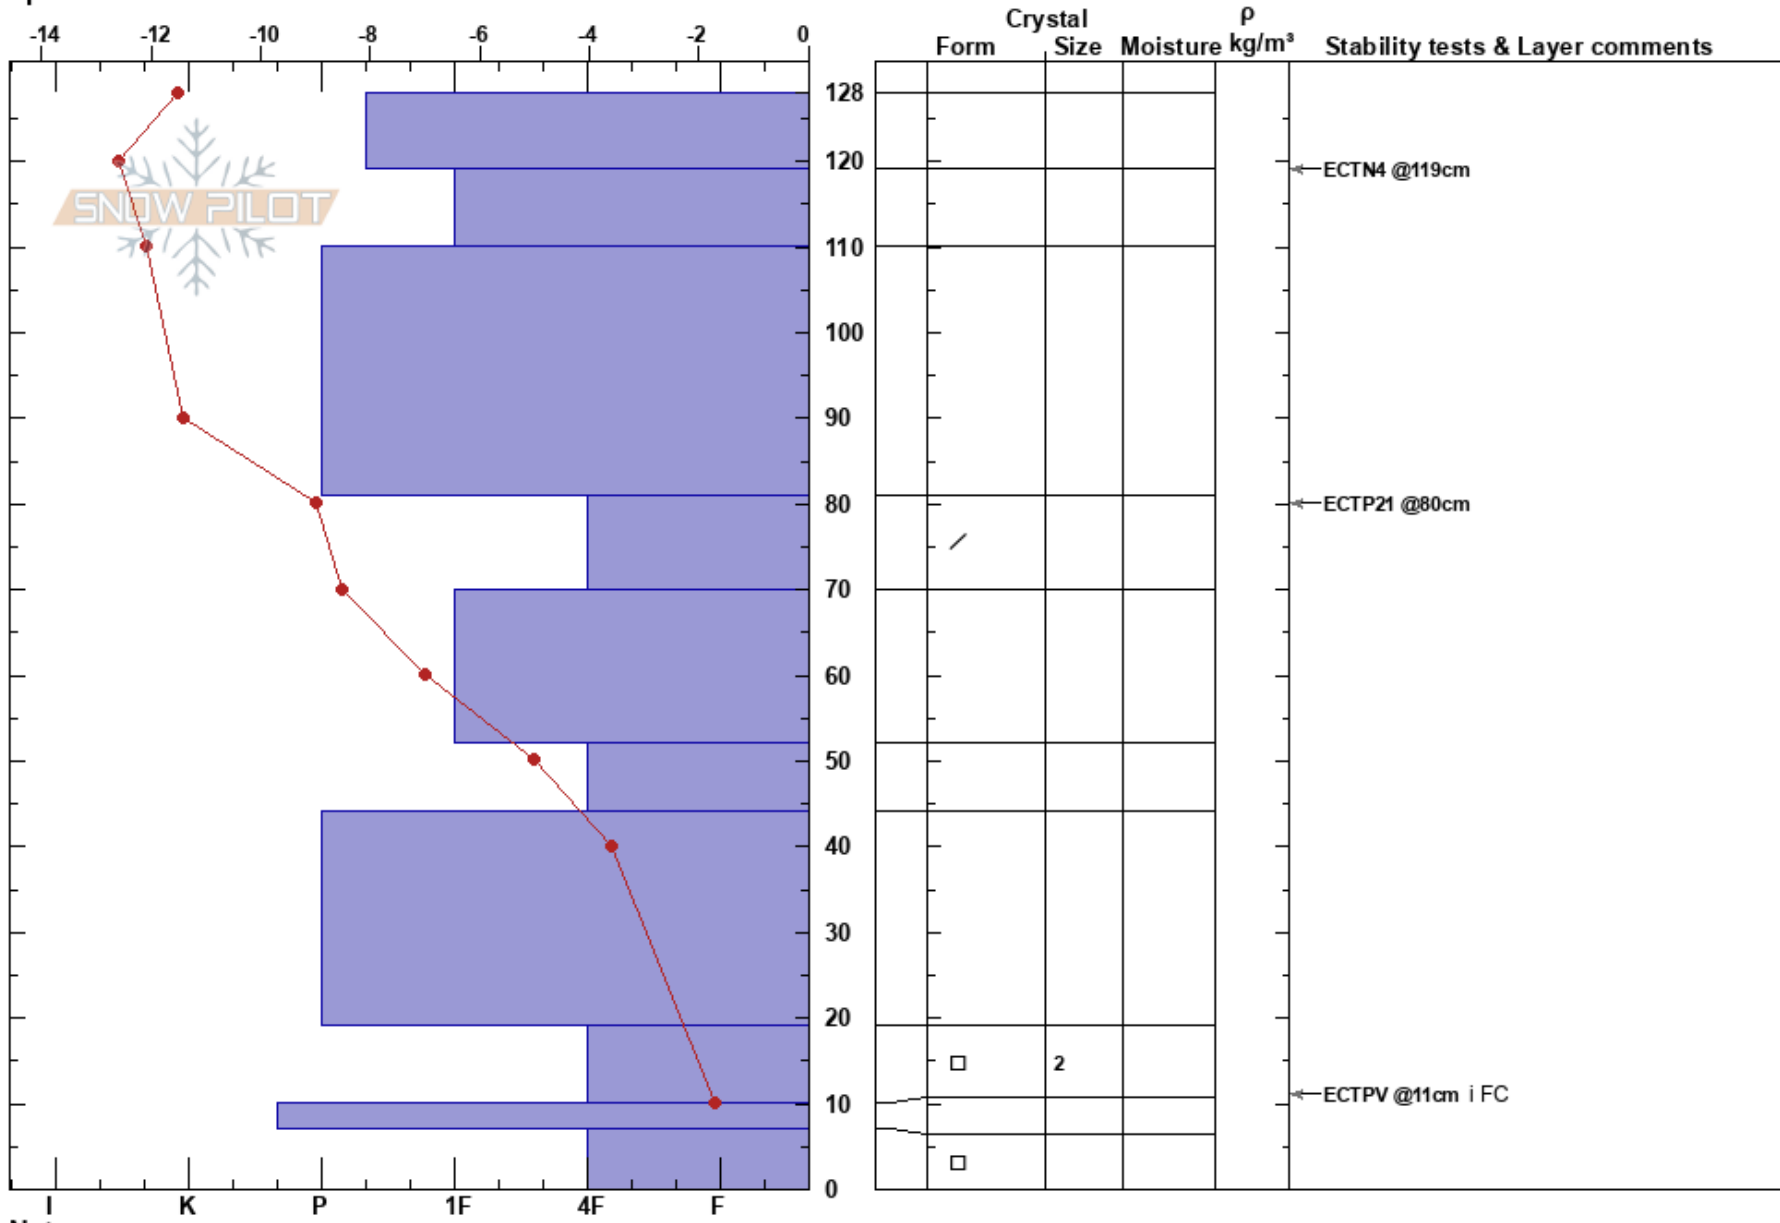

Stintångberget
 Västra Vindelfjällen
 Sweden
 Elevation: 850 m
 Aspect: 320°
 Specifics:

Sam Hedman
 30/12/2023 - 10:35
 Co-ord: 65.91683N, 15.02363E
 Slope Angle: 33°
 Wind Loading: yes

Stability: HS:128
 Air Temperature: -14°C PF:10 19-10cm:Problematic layer
 Sky Cover: BKN
 Precipitation: S-1
 Wind: SE Moderate

Notes: Moderate snödröj över kammar. Whumpfljud i ALP i testslutning.