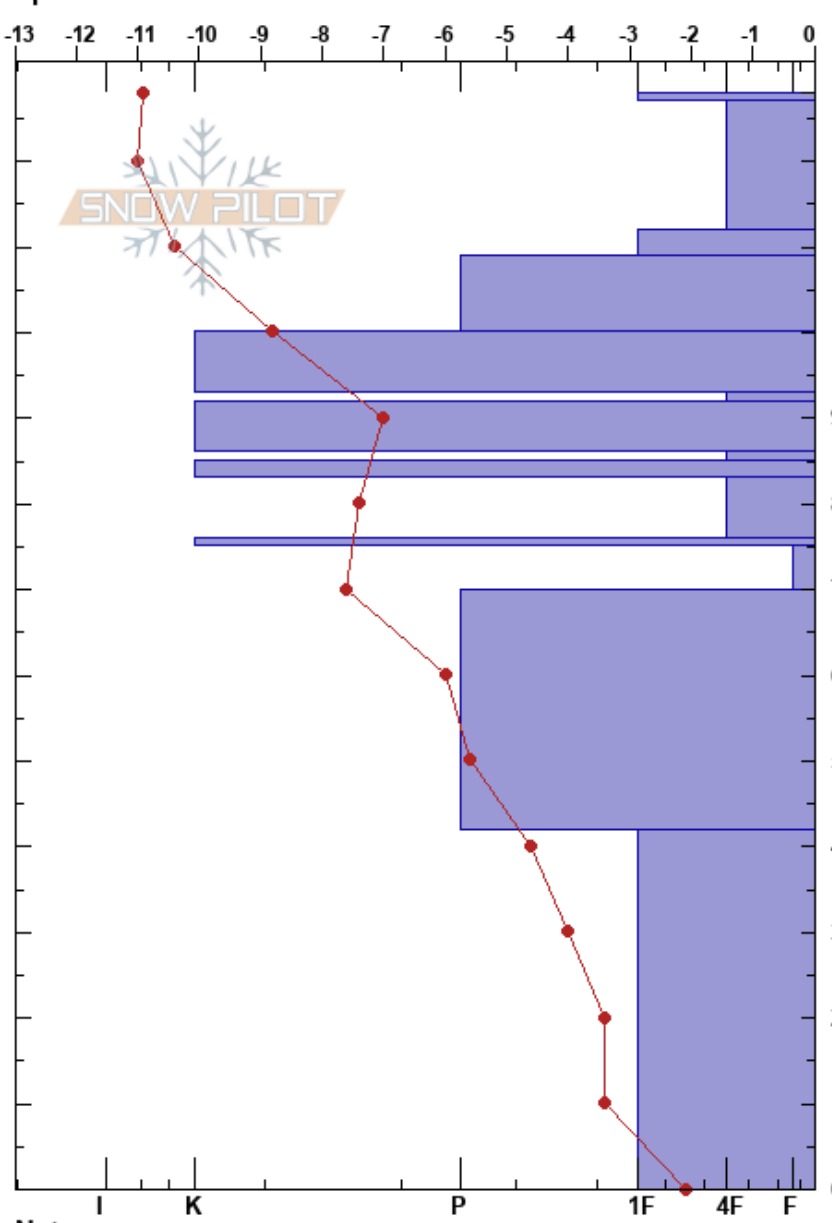

Skars E/NE 1488  
 Funäsfjällen  
 Sweden  
 Elevation: 1289 m  
 Aspect: NE  
 Specifics:

Mattias Åberg  
 21/01/2018 - 11:04  
 Co-ord: 62.77738N, 12.20538E  
 Slope Angle: 29°  
 Wind Loading: no

Stability: **HS:128**  
 Air Temperature: -13°C **PF:33**  
 Sky Cover: CLR  
 Precipitation: NO  
 Wind: SW Calm

Layer Notes:  
 93-92cm: Problematic layer  
 75-70cm: Vissa kedjor.

Height (cm)	Crystal		Moisture	ρ kg/m³	Stability tests & Layer comments
	Form	Size			
128	•	2			
120	/ (*)	6			
110	•	0.3			
100	•	0.5			
90	■				
80	□	1.5			
70	■	2			
60	□	2			
50	■				
40	□	2			
30	■				
20	⊖	3-6			75-70cm: Vissa kedjor.
10	•	1			
0	^ (^)	5			