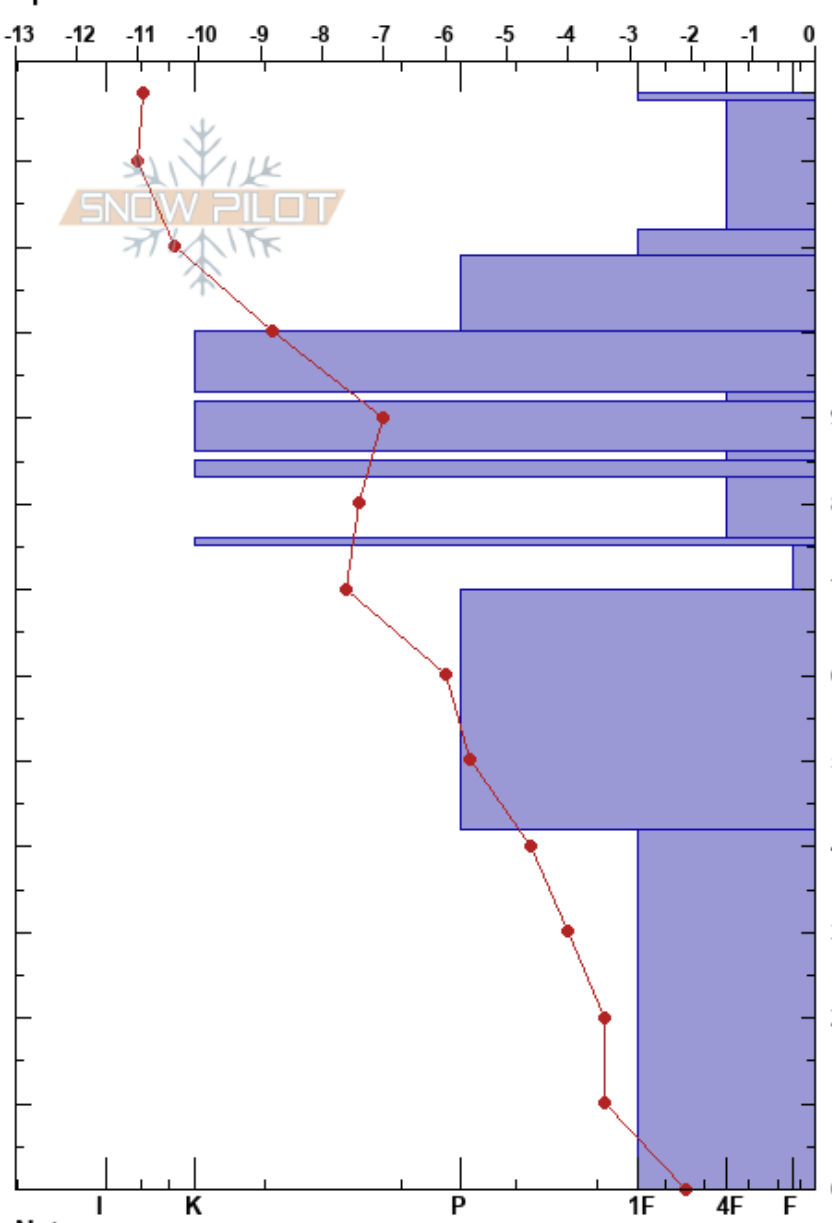

Skars E/NE 1488
 Funäsfjällen
 Sweden
 Elevation: 1289 m
 Aspect: NE
 Specifics:

Mattias Åberg
 21/01/2018 - 11:04
 Co-ord: 62.77738N, 12.20538E
 Slope Angle: 29°
 Wind Loading: no

Stability: **HS:128**
 Air Temperature: -13°C **PF:33**
 Sky Cover: CLR
 Precipitation: NO
 Wind: SW Calm

Layer Notes:
 93-92cm: Problematic layer
 75-70cm: Vissa kedjor.

Height (cm)	Crystal		Moisture	ρ kg/m³	Stability tests & Layer comments
	Form	Size			
128	•	2			
120	/ (*)	6			
110	•	0.3			
100	•	0.5			
90	■				
80	□	1.5			
70	■	2			
60	□	2			
50	■				
40	□	2			
30	■				
20	⊖	3-6			75-70cm: Vissa kedjor.
10	•	1			
0	^ (^)	5			