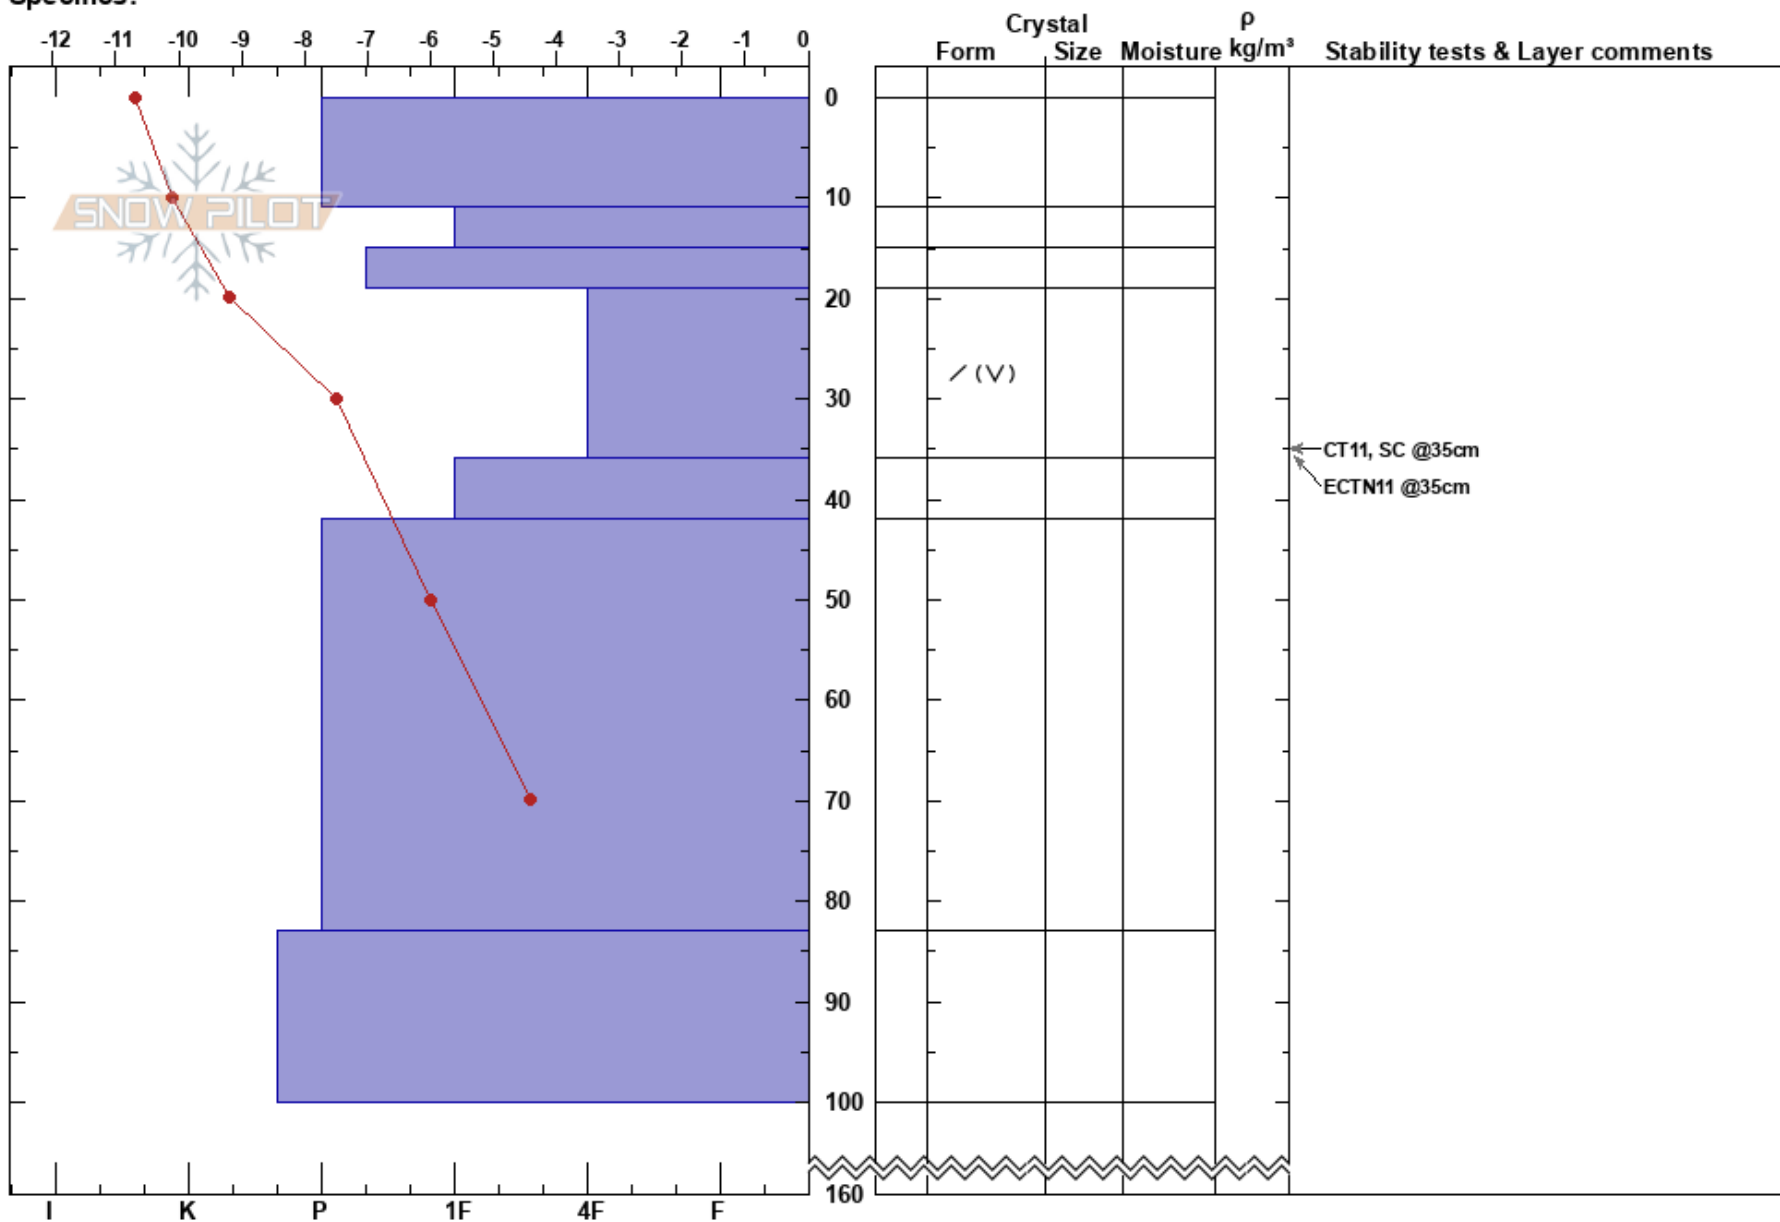

Sarviestjånke
 Västra Vindelfjällen
 Sweden
Elevation: 825 m
Aspect: 160°
Specifics:

Sam Hedman
 29/12/2023 - 10:25
Co-ord: 65.76743N, 15.24207E
Slope Angle: 22°
Wind Loading: yes

Stability:
Air Temperature: -14°C
Sky Cover: BKN
Precipitation: NO
Wind: NW Moderate

HS:160 **Layer Notes:**
 PF:10 19-36cm:Problematic layer

Notes: Snödrev och ingen sikt ovanför TL.