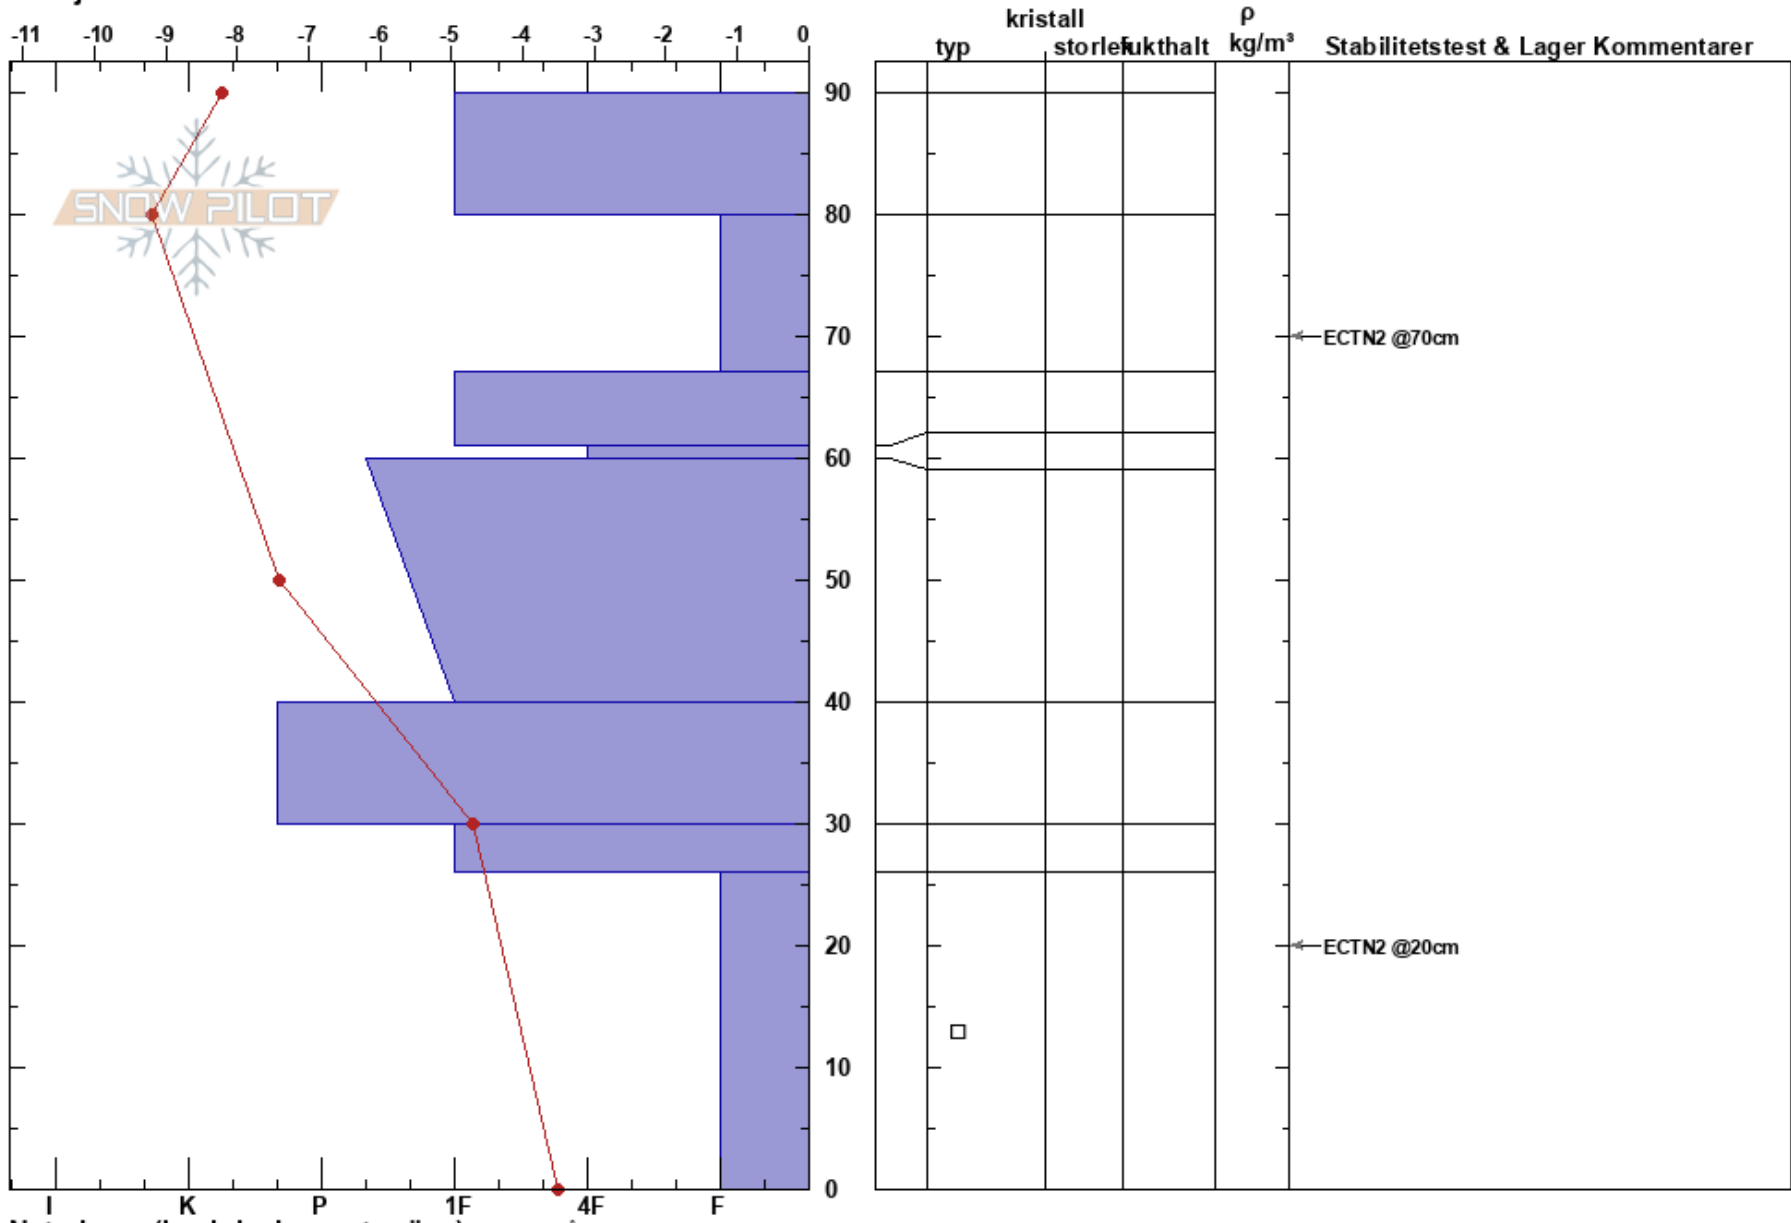

Skåfestället  
 Västra Vindelfjällen  
 Sweden  
 Höjd: 800 m  
 Väderstreck: E  
 Detaljerna:

Carl-Gustaf Gustafsson  
 27/12/2023 - 11:10  
 Koordinat: 33W 535922E 7286618N  
 Lutning: 22°  
 Snödröj: yes

Instabilitet:  
 Lufttemperatur: -7.5°C  
 Molnighet: SCT  
 Nederbörd: NO  
 Vind: W Svagvind (1-7m/s)

HS:90  
 PF:35  
 PS:15  
 Lager Kommentarer:

Noteringar (beskrivning av terräng): Krönet på ostsluttning längst upp i TL