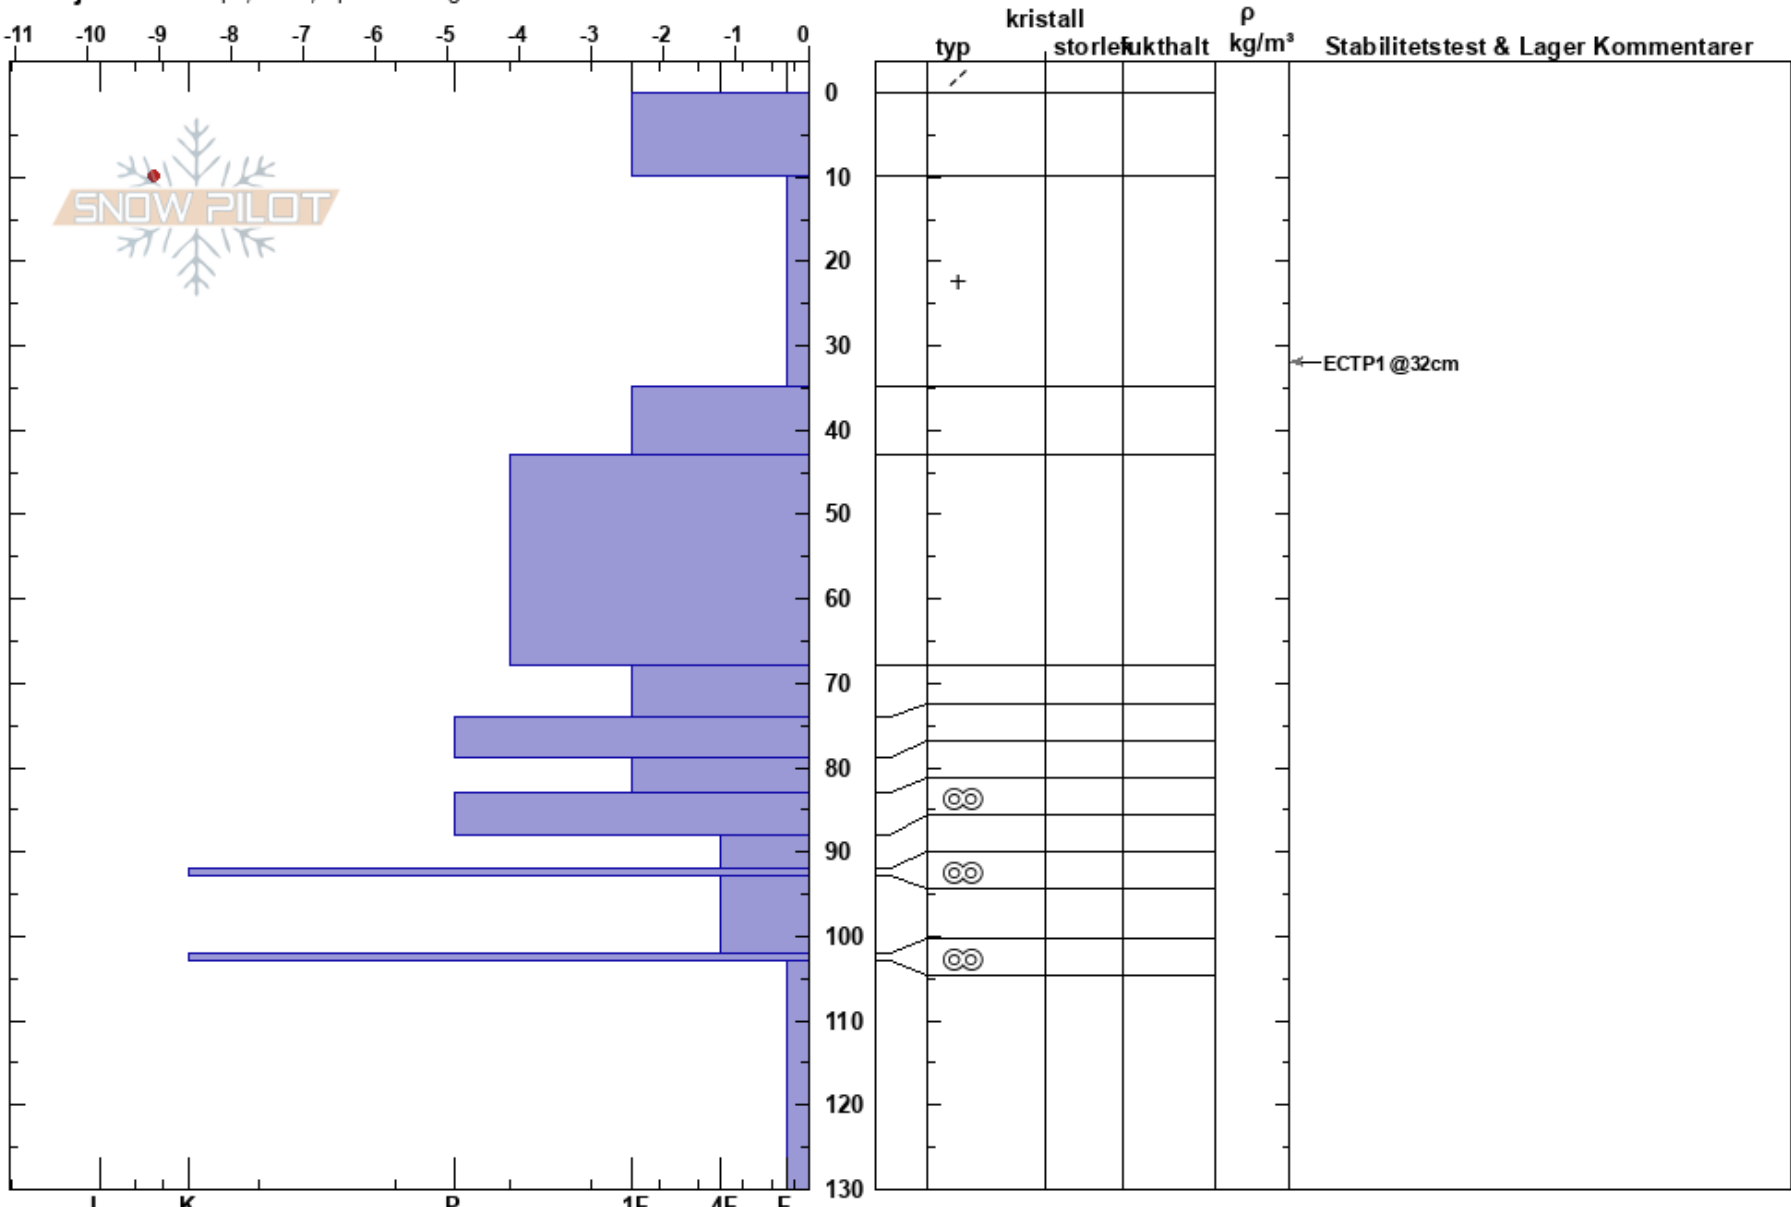

Lilfjället
 Borgafjäll
 Sweden
 Höjd: 766 m
 Väderstreck: E
 Detaljerna: Whumph, lokalt; Sprickbildningar

Susanne Lindqvist
 27/12/2023 - 10:20
 Koordinat: 64.84409N, 15.04462E
 Lutning: 27°
 Snödrev: yes

Instabilitet: HS:130
 Lufttemperatur: -8.7°C PF:25 10-35cm: mestorosväckandelagret
 Molnighet: FEW
 Nederbörd: NO
 Vind: W Strong

Noteringar (beskrivning av terräng): Convex slutning i trädgränsen