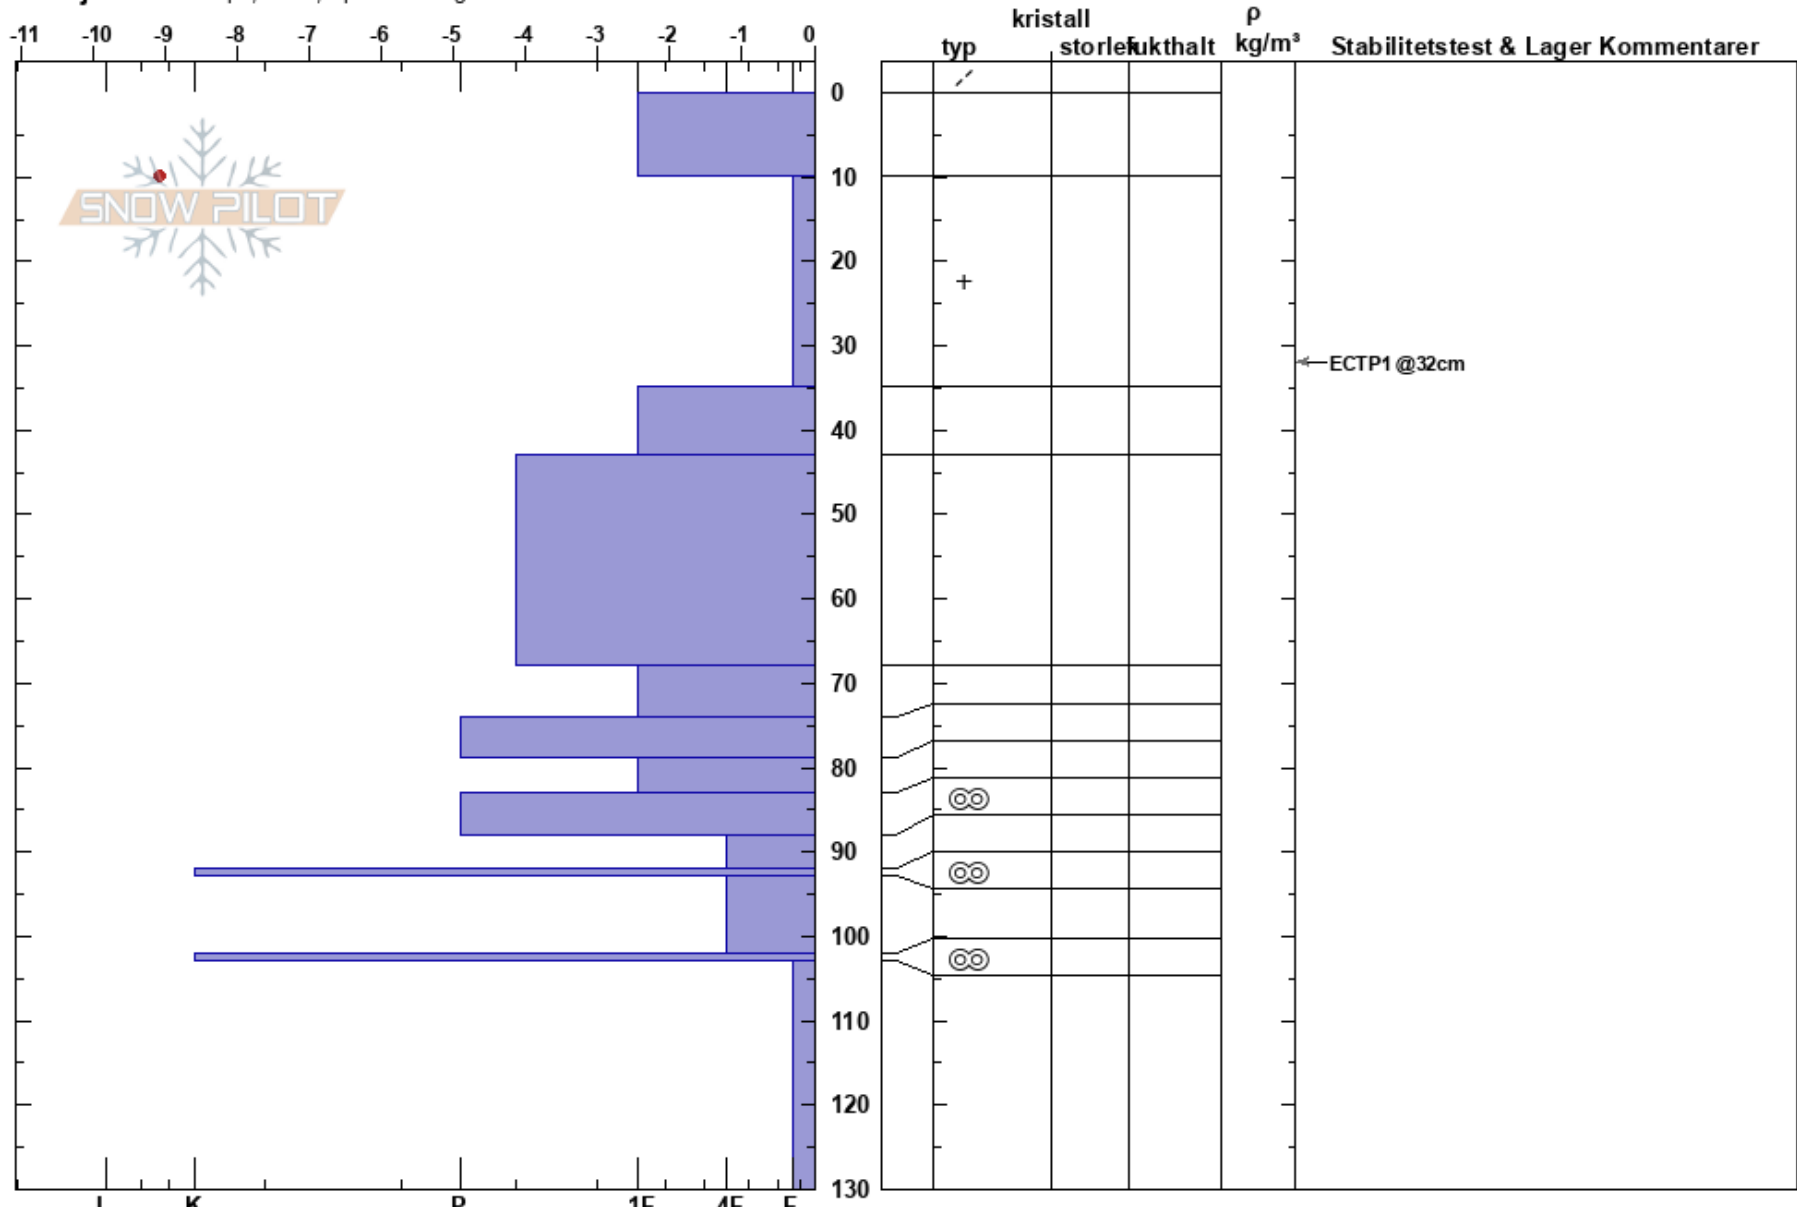

Lilfjället  
 Borgafjäll  
 Sweden  
 Höjd: 766 m  
 Väderstreck: E  
 Detaljerna: Whumph, lokalt; Sprickbildningar

Susanne Lindqvist  
 27/12/2023 - 10:20  
 Koordinat: 64.84409N, 15.04462E  
 Lutning: 27°  
 Snödrev: yes

Instabilitet: HS:130  
 Lufttemperatur: -8.7°C PF:25 10-35cm: mestorosväckandelagret  
 Molnighet: FEW  
 Nederbörd: NO  
 Vind: W Strong

Noteringar (beskrivning av terräng): Convex slutning i trädgränsen