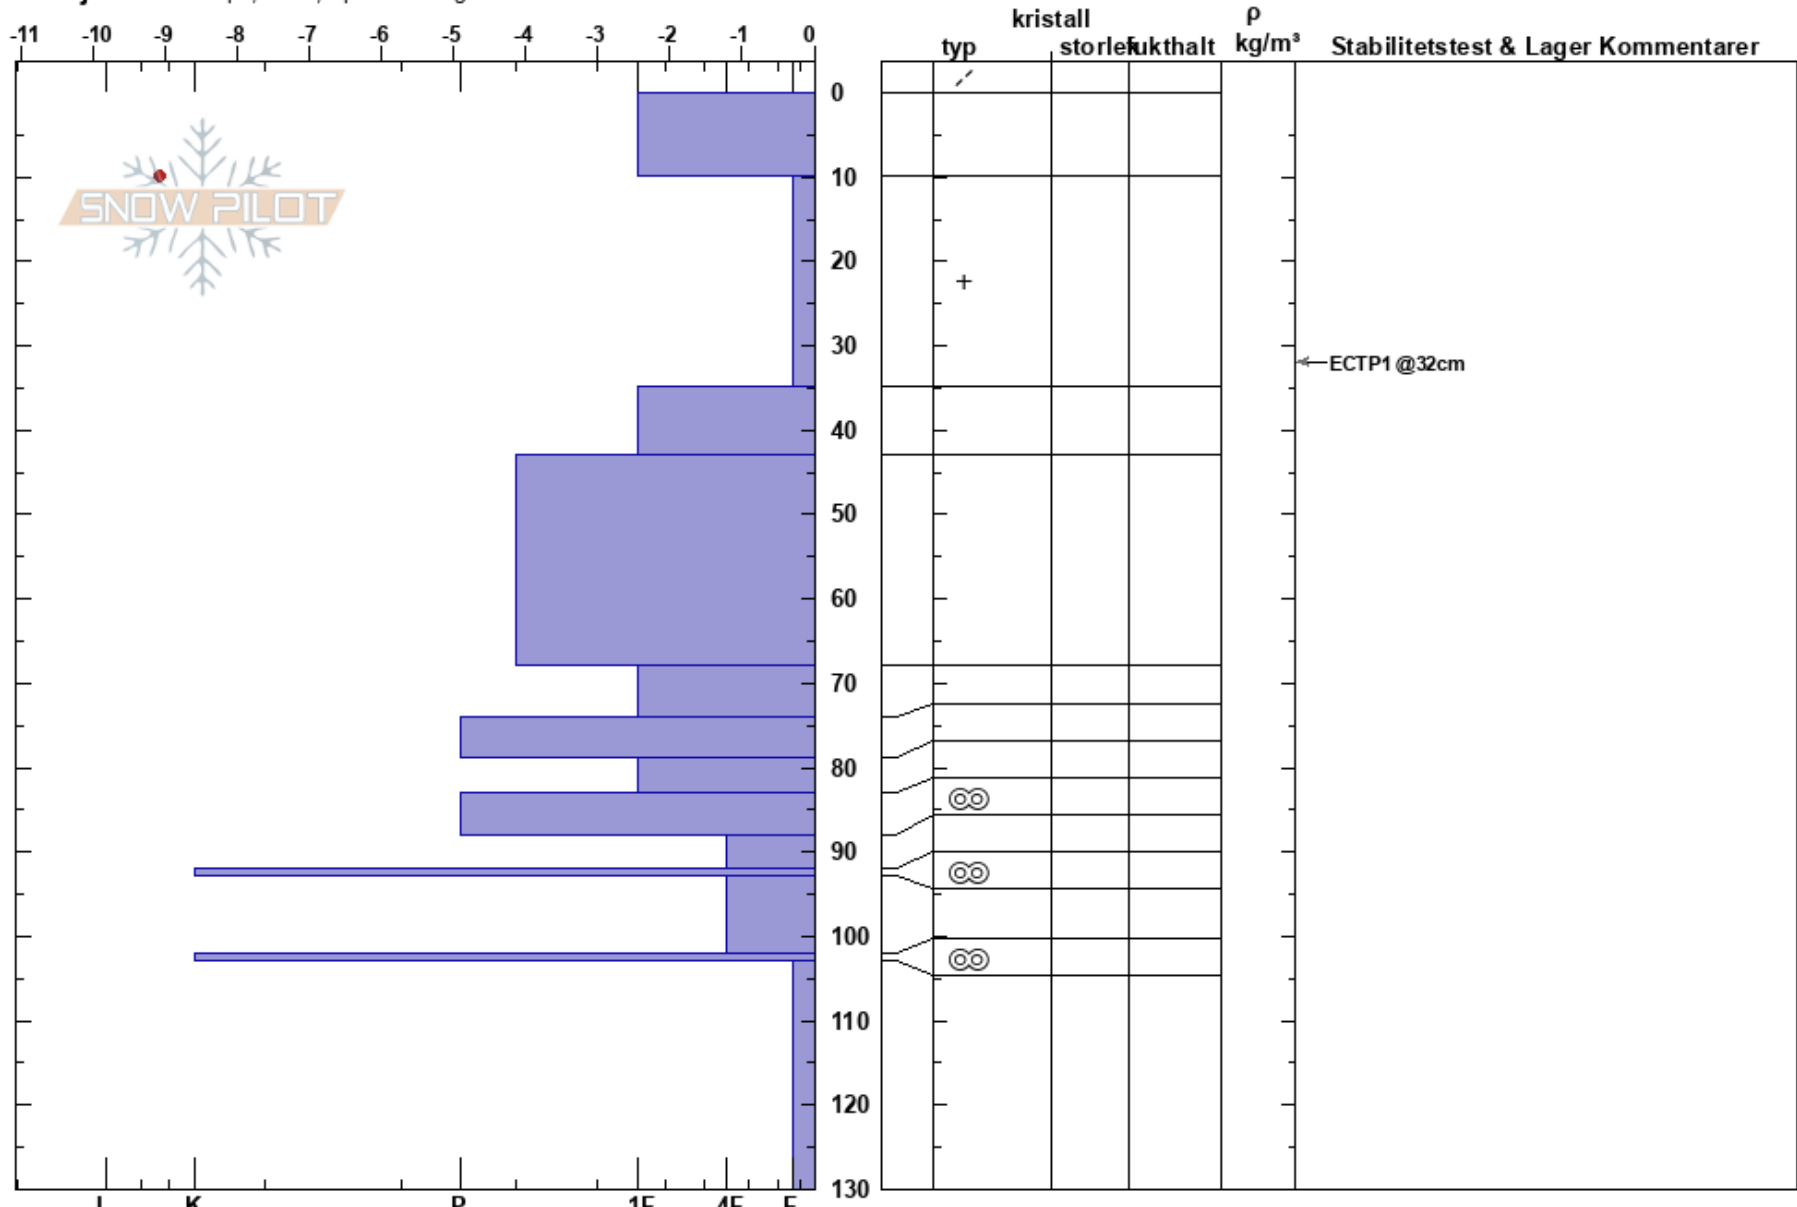

Lilfjället
 Borgafjäll
 Sweden
 Höjd: 766 m
 Väderstreck: E
 Detaljerna: Whumph, lokalt; Sprickbildningar

Susanne Lindqvist
 27/12/2023 - 10:20
 Koordinat: 64.84409N, 15.04462E
 Lutning: 27°
 Snödrev: yes

Instabilitet: HS:130
 Lufttemperatur: -8.7°C PF:25 10-35cm: mestorosväckandelagret
 Molnighet: FEW
 Nederbörd: NO
 Vind: W Strong

Noteringar (beskrivning av terräng): Convex slutning i trädgränsen