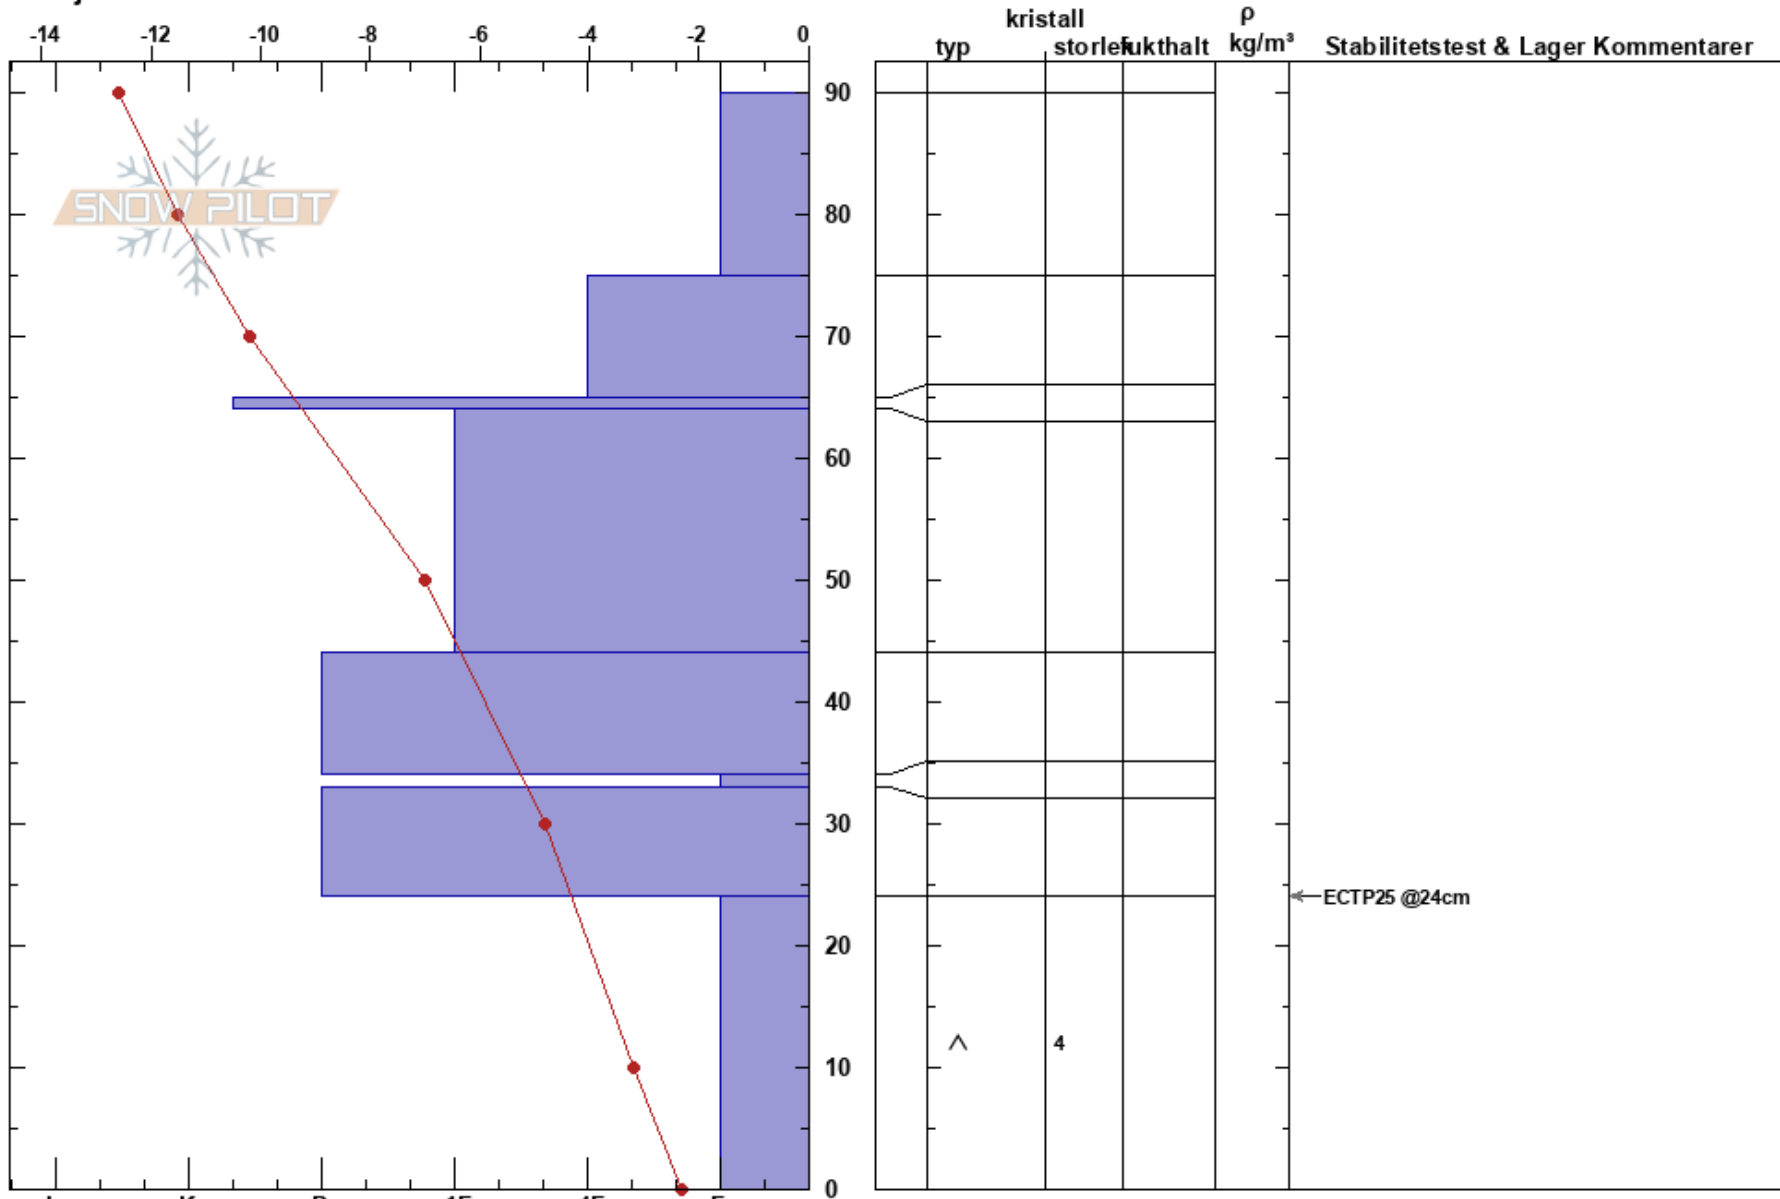

Jillietje 25.12
 Västra Vindelfjällen
 Sweden
 Höjd: 860 m
 Väderstreck: W
 Detaljerna:

Carl-Gustaf Gustafsson
 25/12/2023 - 11:00
 Koordinat: 33W 528349E 7285136N
 Lutning: 22°
 Snödräv: no

Instabilitet:
 Lufttemperatur: -12.2°C
 Molnighet: OVC
 Nederbörd: S1
 Vind: E Svagvind (1-7m/s)

HS:90
 PF:35
 Lager Kommentarer:
 24-0cm: mestorosväckandelagret

Noteringar (beskrivning av terräng): Väst sluttning i låg Alp, öppen terräng